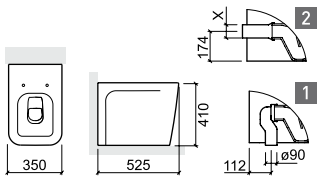

ADVANCE

Cores | Colours | Couleurs | Colores

branco
white
blanc
blanco

preto
black
noir
negro

- 1 **sanita compacta** | close coupled toilet | cuvette sur pied | inodoro cisterna baja
- 2 **tanque com dupla descarga** | dual flush cistern | réservoir à double chasse | cisterna de doble descarga
- 3 **bidé** | bidet | bidet | bidé
- 4 **sanita simples** | low level toilet | cuvette simple | inodoro cisterna alta
- 5 **lavatório 90x52** | 90x52 basin | lavabo 90x52 | lavabo 90x52
- 6 **lavatório 58x46** | 58x46 basin | vasque 58x46 | lavabo 58x46

ADVANCE

- 1** 127023 **3** 127111LM 22731
- 2** 127024 **4** 127113LM 22711

- 1** 127011 22731
- 2** 127012 22711

- 127032** 22731
- 22711

- 127410**
- 127415** 22741

- 127450**

- | | | | | | |
|----------|---------------|-----|-----|-----|-----|
| 1 | 127300 | 550 | 477 | 870 | 418 |
| 2 | 127310 | 650 | 517 | 870 | 415 |
| 3 | 127200 | | | | |
| 4 | 127220 | | | | |