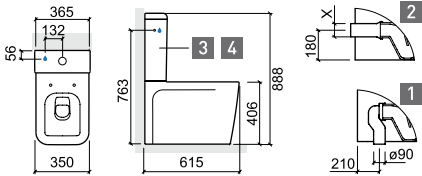

ADVANCE

Cores | Colours | Couleurs | Colores

branco
white
blanc
blanco

preto
black
noir
negro

- 1 **sanita compacta** | close coupled toilet | cuvette sur pied | inodoro cisterna baja
- 2 **tanque com dupla descarga** | dual flush cistern | réservoir à double chasse | cisterna de doble descarga
- 3 **bidé** | bidet | bidet | bidé
- 4 **sanita simples** | low level toilet | cuvette simple | inodoro cisterna alta
- 5 **lavatório 90x52** | 90x52 basin | lavabo 90x52 | lavabo 90x52
- 6 **lavatório 58x46** | 58x46 basin | vasque 58x46 | lavabo 58x46

ADVANCE

- 1** 127023 **3** 127111LM 22731
- 2** 127024 **4** 127113LM 22711

- 1** 127011 22731
- 2** 127012 22711

- 127032** 22731
- 22711

- 127410**
- 127415** 22741

- 127450**

- | | | | | | |
|----------|---------------|-----|-----|-----|-----|
| 1 | 127300 | 550 | 477 | 870 | 418 |
| 2 | 127310 | 650 | 517 | 870 | 415 |
| 3 | 127200 | | | | |
| 4 | 127220 | | | | |