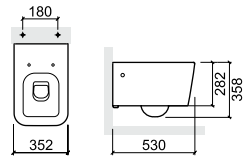

ADVANCE

Cores | Colours | Couleurs | Colores

branco
white
blanc
blanco

preto
black
noir
negro

- 1 **sanita compacta** | close coupled toilet | cuvette sur pied | inodoro cisterna baja
- 2 **tanque com dupla descarga** | dual flush cistern | réservoir à double chasse | cisterna de doble descarga
- 3 **bidé** | bidet | bidet | bidé
- 4 **sanita simples** | low level toilet | cuvette simple | inodoro cisterna alta
- 5 **lavatório 90x52** | 90x52 basin | lavabo 90x52 | lavabo 90x52
- 6 **lavatório 58x46** | 58x46 basin | vasque 58x46 | lavabo 58x46

ADVANCE

- 1** 127023 **3** 127111LM 22731
- 2** 127024 **4** 127113LM 22711

- 1** 127011 22731
- 2** 127012 22711

- 127032** 22731
- 22711

- 127410**
- 127415** 22741

- 127450**

- | | | | | | |
|----------|---------------|-----|-----|-----|-----|
| 1 | 127300 | 550 | 477 | 870 | 418 |
| 2 | 127310 | 650 | 517 | 870 | 415 |
| 3 | 127200 | | | | |
| 4 | 127220 | | | | |