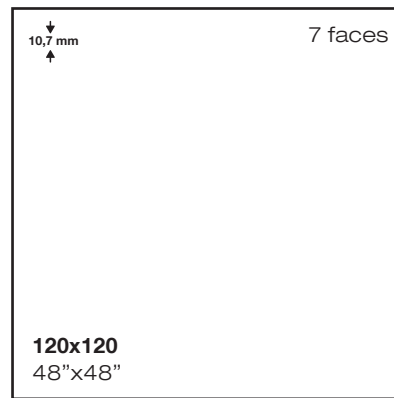

aeris

Aeris 75x150 / 30"x60"

aeris

PACKING & SPECIAL PIECES

	Pc/Cj	M2/Cj	Cj/PI	M2/PI	Kg/Cj	Kg/PI
60x120	2	1,44	32	46,08	34	1108
90x90	2	1,62	27	43,74	42	1154
120x120	1	1,44	36	51,84	38,4	1402,4
75x150	1	1,13	40	45,2	28	1140

	Cód.
60x120	M106
90x90	M105
120x120	M107
75x150	M108

Ver página 518
See page 518

Rodapié
Skirting

Peldaño
Step