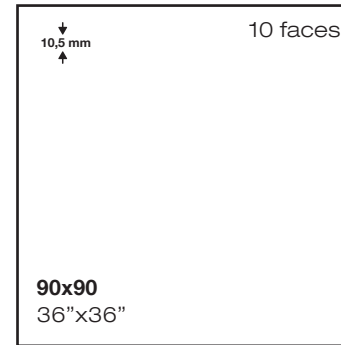

aeris

Aeris 75x150 / 30"x60"

aeris

PACKING & SPECIAL PIECES

	Pc/Cj	M2/Cj	Cj/PI	M2/PI	Kg/Cj	Kg/PI
60x120	2	1,44	32	46,08	34	1108
90x90	2	1,62	27	43,74	42	1154
120x120	1	1,44	36	51,84	38,4	1402,4
75x150	1	1,13	40	45,2	28	1140

	Cód.
60x120	M106
90x90	M105
120x120	M107
75x150	M108

Ver página 518
See page 518

Rodapié
Skirting

Peldaño
Step