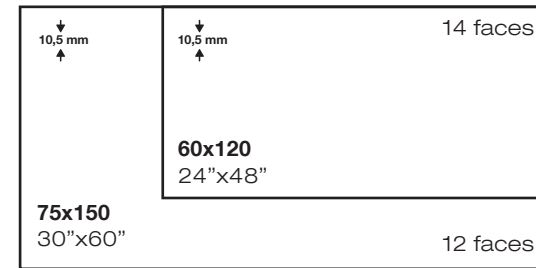

aeris

Aeris 75x150 / 30"x60"

aeris

PACKING & SPECIAL PIECES

	Pc/Cj	M2/Cj	Cj/PI	M2/PI	Kg/Cj	Kg/PI
60x120	2	1,44	32	46,08	34	1108
90x90	2	1,62	27	43,74	42	1154
120x120	1	1,44	36	51,84	38,4	1402,4
75x150	1	1,13	40	45,2	28	1140

	Cód.
60x120	M106
90x90	M105
120x120	M107
75x150	M108

Ver página 518
See page 518

Rodapié
Skirting

Peldaño
Step