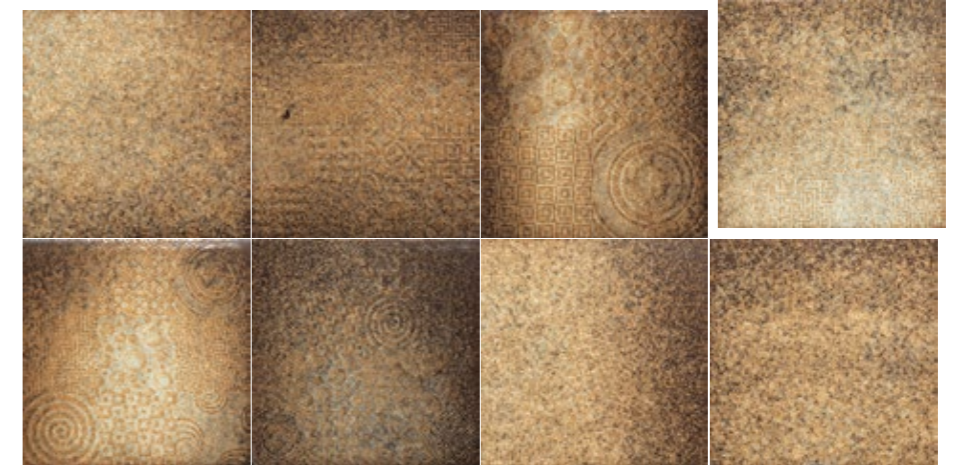

AFRA

Joven ciervo, del color de la tierra

PORCELAIN TILES

Afra Base, Afra Decor Mix 22,5x22,5cm / 8,8"x8,8"

AFRA PORCELAIN TILES

PORCELÁNICO / PORCELAIN TILES

COLORES* / COLOURS**

Base

* 17 GRÁFICAS DISTINTAS EMPAQUETADAS DE FORMA ALEATORIA /

** 17 DIFFERENT GRAPHICS RANDOMLY PACKAGED

GAMA DECORATIVA* / DECORATIVE RANGE**

Decor 1

Decor 2

Decor 3

Decor 4

*4 DECORADOS DIFERENTES EMPAQUETADOS DE FORMA INDIVIDUAL O MIX /