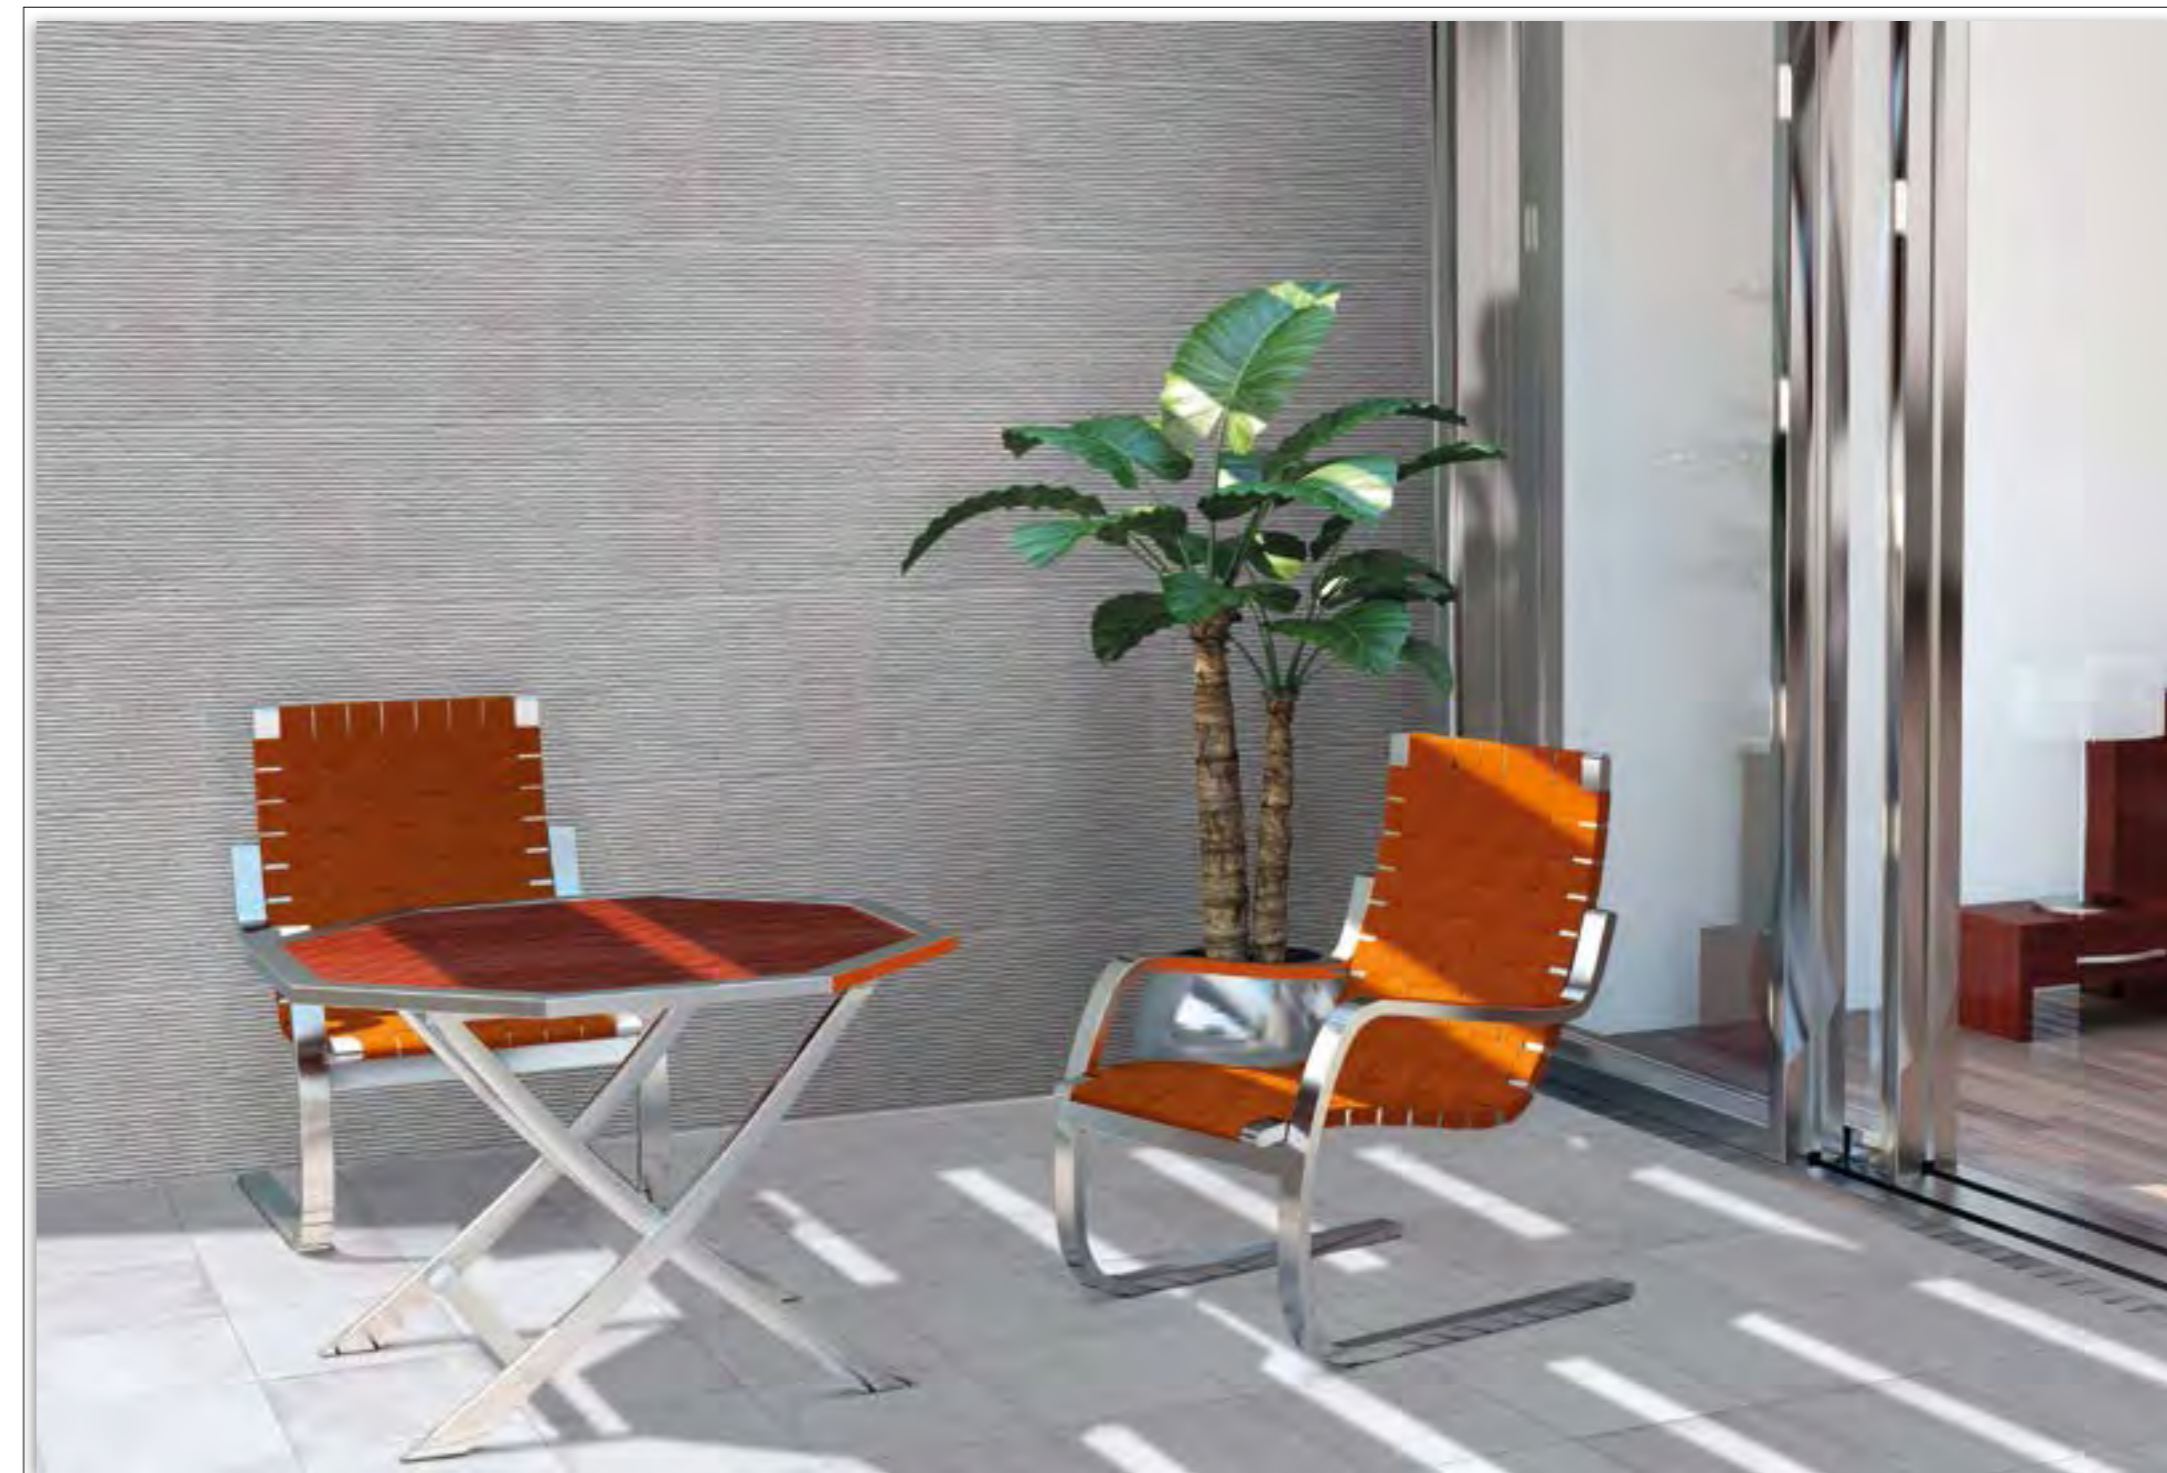

Serie AÍNSA 26,3x47,5 cm

Gres Pasta Roja / Red Body Tiles / Pâte Rouge Blla

Ainsa Beige

Ainsa Gris

Packing			CAJAS BOXES / BOÎTES			PALLETES PALLETS / PALETES		
	FAMILIA FAMILY / FAMILLE	FORMATO FORMAT	PZAS PCS	PESO (KG) WEIGHT / POIDS	M2 SQM	CAJAS BOXES / BOÎTES	PESO (KG) WEIGHT / POIDS	M2 SQM
Ainsa	RV.PR	26,3 x 47,5	8	20,20	1,00	72	1.471	72,00

Ainsa Gris & Calabria 22 Gris