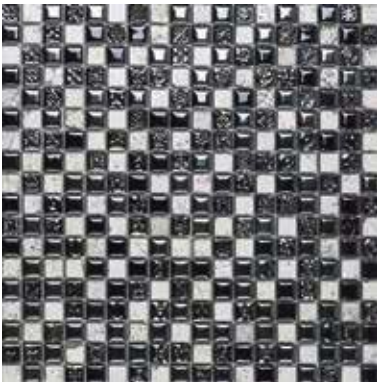

AIR MOSAICS

AIR

AIR

MOSAICS

Air White
1x1cm - 3/8"x3/8"

CERAMICS / CERÁMICA / CÉRAMIQUE

Butech: Colorstuk Rapid Blanco

Air White & Silver Decor
1,5x1,5cm - 5/8"x5/8"

TRAVERTINE ENAMELED / TRAVERTINO ESMALTADO /
TRAVERTIN ÉMAILLÉ
CERAMICS / CERÁMICA / CÉRAMIQUE

Butech: Colorstuk Rapid Blanco

Air Black
1x1cm - 3/8"x3/8"

CERAMICS / CERÁMICA / CÉRAMIQUE

Butech: Colorstuk Rapid Negro

Air Black & Silver Decor
1,5x1,5cm - 5/8"x5/8"

TRAVERTINE ENAMELED / TRAVERTINO ESMALTADO /
TRAVERTIN ÉMAILLÉ
CERAMICS / CERÁMICA / CÉRAMIQUE

Butech: Colorstuk Rapid Negro

Air Dots White Matt

CERAMICS / CERÁMICA / CÉRAMIQUE

Butech: Colorstuk Rapid Blanco

Air Dots White

CERAMICS / CERÁMICA / CÉRAMIQUE

Butech: Colorstuk Rapid Blanco

Description	Format	Codes	Group	Pcs	m2	Kg
Air White (1,1)	30x30x1 cm	100156914	G-116	11 x Cj	0,99 x Cj	12,01 x Cj
	11 3/4"x11 3/4"x3/8"	L241711991		594 x Pal	53,46 x Pal	648,64 x Pal
Air White&Silver Decor (1,5)	29,8x29,8x1 cm	100156915	G-116	11 x Cj	0,97 x Cj	13,41 x Cj
	11 3/4"x11 3/4"x3/8"	L241711971		594 x Pal	52,75 x Pal	724,08 x Pal
Air Black (1,1)	30x30x1 cm	100156912	G-116	11 x Cj	0,99 x Cj	12,01 x Cj
	11 3/4"x11 3/4"x3/8"	L241711981		594 x Pal	53,46 x Pal	648,64 x Pal
Air Black&Silver Decor (1,5)	29,8x29,8x1 cm	100156913	G-116	11 x Cj	0,97 x Cj	13,41 x Cj
	11 3/4"x11 3/4"x3/8"	L241711961		594 x Pal	52,75 x Pal	724,08 x Pal
Air Dots White Matt	31x32,4x0,6 cm	100169342	G-108	10 x Cj	1,00 x Cj	9,83 x Cj
	12 1/4"x12 3/4"x1/4"	L241713431		720 x Pal	72,32 x Pal	707,76 x Pal
Air Dots White	31x32,4x0,6 cm	100169341	G-108	10 x Cj	1,00 x Cj	9,83 x Cj
	12 1/4"x12 3/4"x1/4"	L241713421		720 x Pal	72,32 x Pal	707,76 x Pal