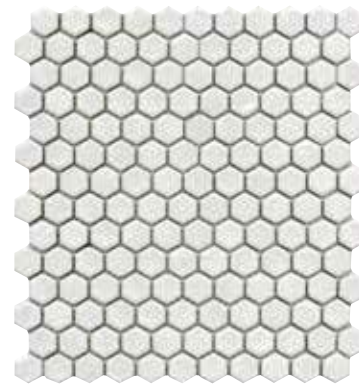

Butech: Colorstuk Rapid Blanco

Air Dots White

CERAMICS / CERÁMICA / CÉRAMIQUE

Butech: Colorstuk Rapid Blanco

Description	Format	Codes	Group	Pcs	m2	Kg
Air White (1,1)	30x30x1 cm	100156914	G-116	11 x Cj	0,99 x Cj	12,01 x Cj
	11 3/4"x11 3/4"x3/8"	L241711991		594 x Pal	53,46 x Pal	648,64 x Pal
Air White&Silver Decor (1,5)	29,8x29,8x1 cm	100156915	G-116	11 x Cj	0,97 x Cj	13,41 x Cj
	11 3/4"x11 3/4"x3/8"	L241711971		594 x Pal	52,75 x Pal	724,08 x Pal
Air Black (1,1)	30x30x1 cm	100156912	G-116	11 x Cj	0,99 x Cj	12,01 x Cj
	11 3/4"x11 3/4"x3/8"	L241711981		594 x Pal	53,46 x Pal	648,64 x Pal
Air Black&Silver Decor (1,5)	29,8x29,8x1 cm	100156913	G-116	11 x Cj	0,97 x Cj	13,41 x Cj
	11 3/4"x11 3/4"x3/8"	L241711961		594 x Pal	52,75 x Pal	724,08 x Pal
Air Dots White Matt	31x32,4x0,6 cm	100169342	G-108	10 x Cj	1,00 x Cj	9,83 x Cj
	12 1/4"x12 3/4"x1/4"	L241713431		720 x Pal	72,32 x Pal	707,76 x Pal
Air Dots White	31x32,4x0,6 cm	100169341	G-108	10 x Cj	1,00 x Cj	9,83 x Cj
	12 1/4"x12 3/4"x1/4"	L241713421		720 x Pal	72,32 x Pal	707,76 x Pal

Air Dots Black Matt

CERAMICS / CERÁMICA / CÉRAMIQUE

Butech: Colorstuk Rapid Negro

Air Dots Black

CERAMICS / CERÁMICA / CÉRAMIQUE

Butech: Colorstuk Rapid Negro

Air Hexagon White Matt

CERAMICS / CERÁMICA / CÉRAMIQUE

Butech: Colorstuk Rapid Blanco

Air Hexagon White

CERAMICS / CERÁMICA / CÉRAMIQUE

Butech: Colorstuk Rapid Blanco

Air Hexagon Black Matt

CERAMICS / CERÁMICA / CÉRAMIQUE

Butech: Colorstuk Rapid Negro

Air Hexagon Black