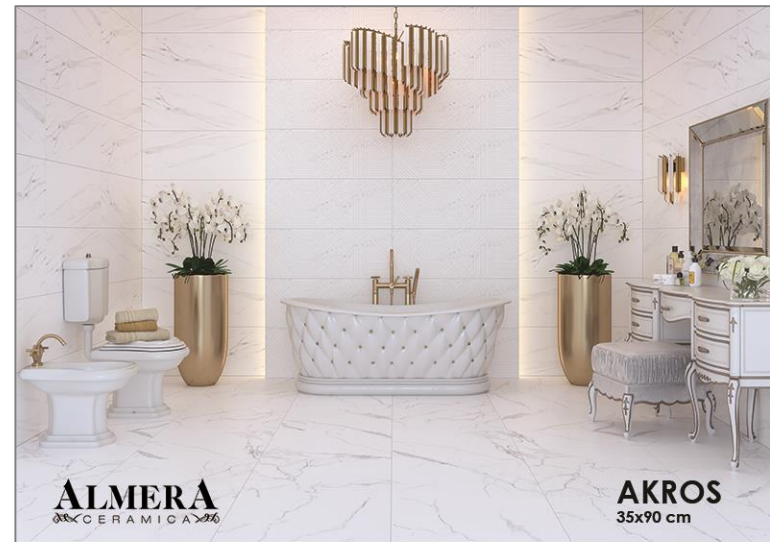

*біла глина, матова, матова структурна поверхня, ректифікат