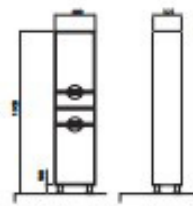

## Модельный ряд / Model line

05GLPK[R] Консольный / Cantilevered

Пенал консольный с корзиной для белья  
Cantilevered tall cabinet with laundry basket

05GLPK[L]

Пенал  
Tall cabinet

05GLPK[RL]

Пенал с корзиной для белья  
Tall cabinet with laundry basket