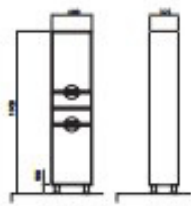

## Модельный ряд / Model line

05GLPK[R] Консольный / Cantilevered

Пенал консольный с корзиной для белья  
Cantilevered tall cabinet with laundry basket

05GLPK[L]

Пенал  
Tall cabinet

05GLPK[RL]

Пенал с корзиной для белья  
Tall cabinet with laundry basket