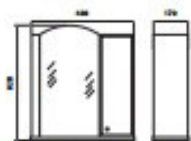

Классик 60 (R) Белый / итальянский орех
Classic 60 (R) white / Italian walnut color
Зеркало
Mirror