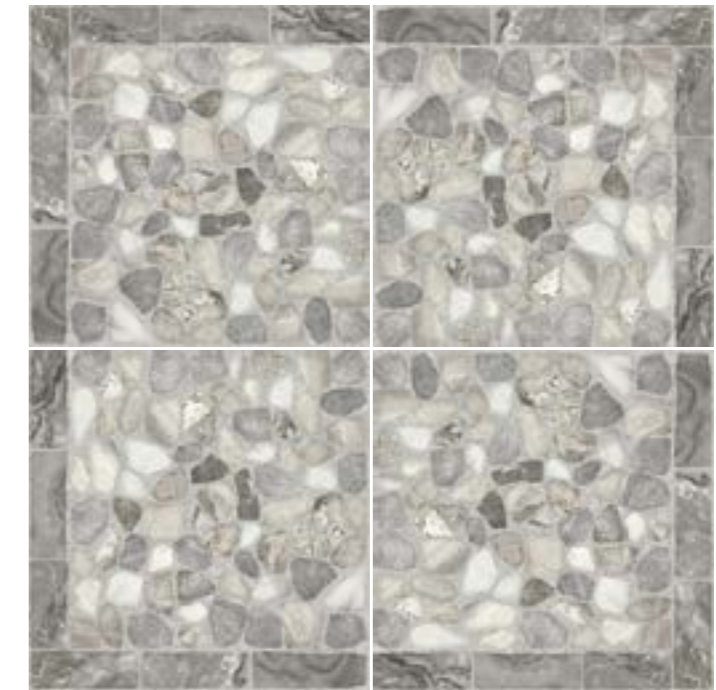

COMPOSICIÓN ALABAMA 44X44

PACKING

FORMATO	PIEZAS / CAJA	M² / CAJA	KG / CAJA	CAJAS / PALET	M² / PALET	KG / PALET
44x44	7	1,36	24,23	52	70,72	1285