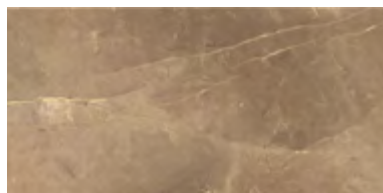

# HARMONY 25 x 50 / 9,8" x 19,5"

**HARMONY CREMA**  
25 x 50 • 9,8" x 19,5"  
RR0202

**HARMONY CHOCOLATE**  
25 x 50 • 9,8" x 19,5"  
RR0202

**\*LIQUID MOUNTAIN MATE**  
25 x 50 • 9,8" x 19,5"  
RR0202

**DECORADO HARMONY JUNGLE**  
(set 2 piezas/pieces)  
25 x 50 • 9,8" x 19,5"

**\*LIQUID MÁRMOL MARRÓN MATE**  
25 x 50 • 9,8" x 19,5"  
RR0202