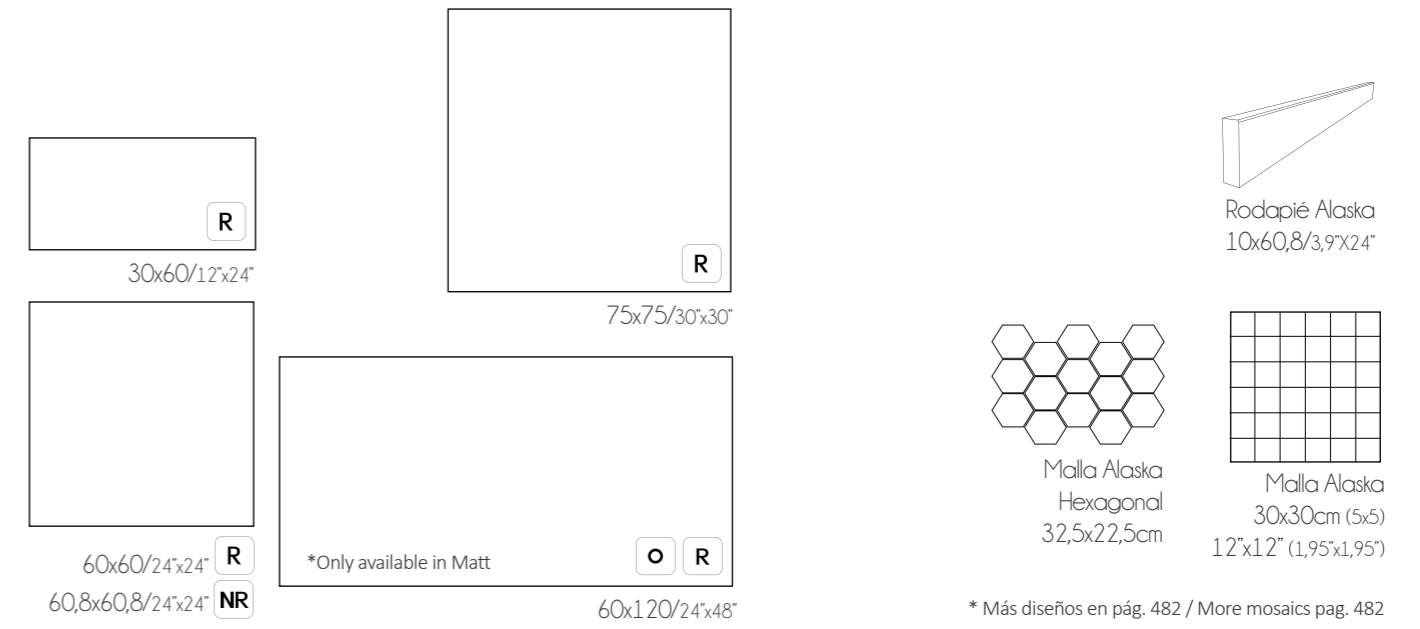

Floor Tile: Alaska Mate 60x120 / 24"x48"

# Alaska

Características técnicas / Technical features

Formatos / Sizes

Colores / Colours

Alaska

Packing list

Formato/Size	pz/cj	m <sup>2</sup> /cj	kg / cj	cj/pl	m2 /pl	kg / pl
30x60	6	1,08	22	48	51,84	1076
60x60	4	1,44	30,20	30	43,20	926
60,8x60,8	4	1,48	31	30	44,40	950
75x75	3	1,69	41,20	30	50,70	1256
60x120	2	1,44	27,70	36	51,84	1017

Código de tarifa / Price list

Formato/Size	Código de tarifa Mate / Price list Matt	Código de tarifa Brillo / Price list Gloss
30x60	PM0450	PB0450
60x60	PM0840	PB0840
60,8x60,8	PM0440	PB0440
75x75	PM0875	PB0875
60x120	PM1250	
Rodapié	P07	P07