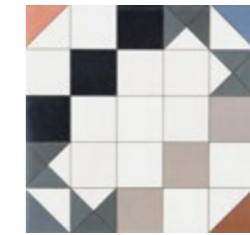

ALBA

Primera luz del día antes de salir el sol

PORCELAIN TILES

ALBA PORCELAIN TILES

PORCELÁNICO / PORCELAIN TILES
COLORES / COLOURS

Base

GAMA DECORATIVA / DECORATIVE RANGE

Mara Sand

Mara Black

Naya Sand

Naya Black

MEDIDAS Y SUPERFICIES / SIZES AND SURFACES

Mate 20x20cm / Matt 7,8"x7,8" 15mm.

15mm.

15mm.

ALBA PORCELAIN TILES
PORCELÁNICO / PORCELAIN TILES