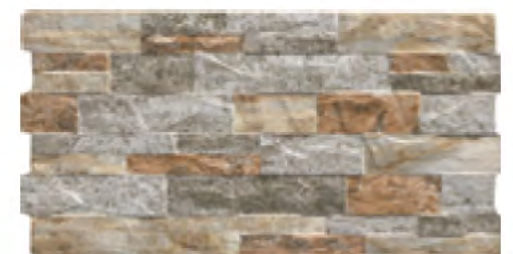

25 X 50  
10" X 20"

REVESTIMIENTO CERÁMICO / WALL TILES  
WAND FLIESEN / REVÊTEMENT MUR  
RIVESTIMENTO

Ambiente Albacete ocre 25x50 + Pavimento Gres Alpina natural 20,5 x 61,5 cm

Albacete Ocre

TG AB5UE-S

25 x 50

Ambiente Cuenca Stone 25x50

Cuenca Stone

TG AB5UE-S

25 x 50

PASTA ROJA  
RED BODY TILE

TECNOLOGÍA DIGITAL  
DIGITAL TECHNOLOGY

DIFERENTES GRÁFICAS  
DIFFERENT PRINTINGS

MULTI TONO  
MULTI TONE  
V3