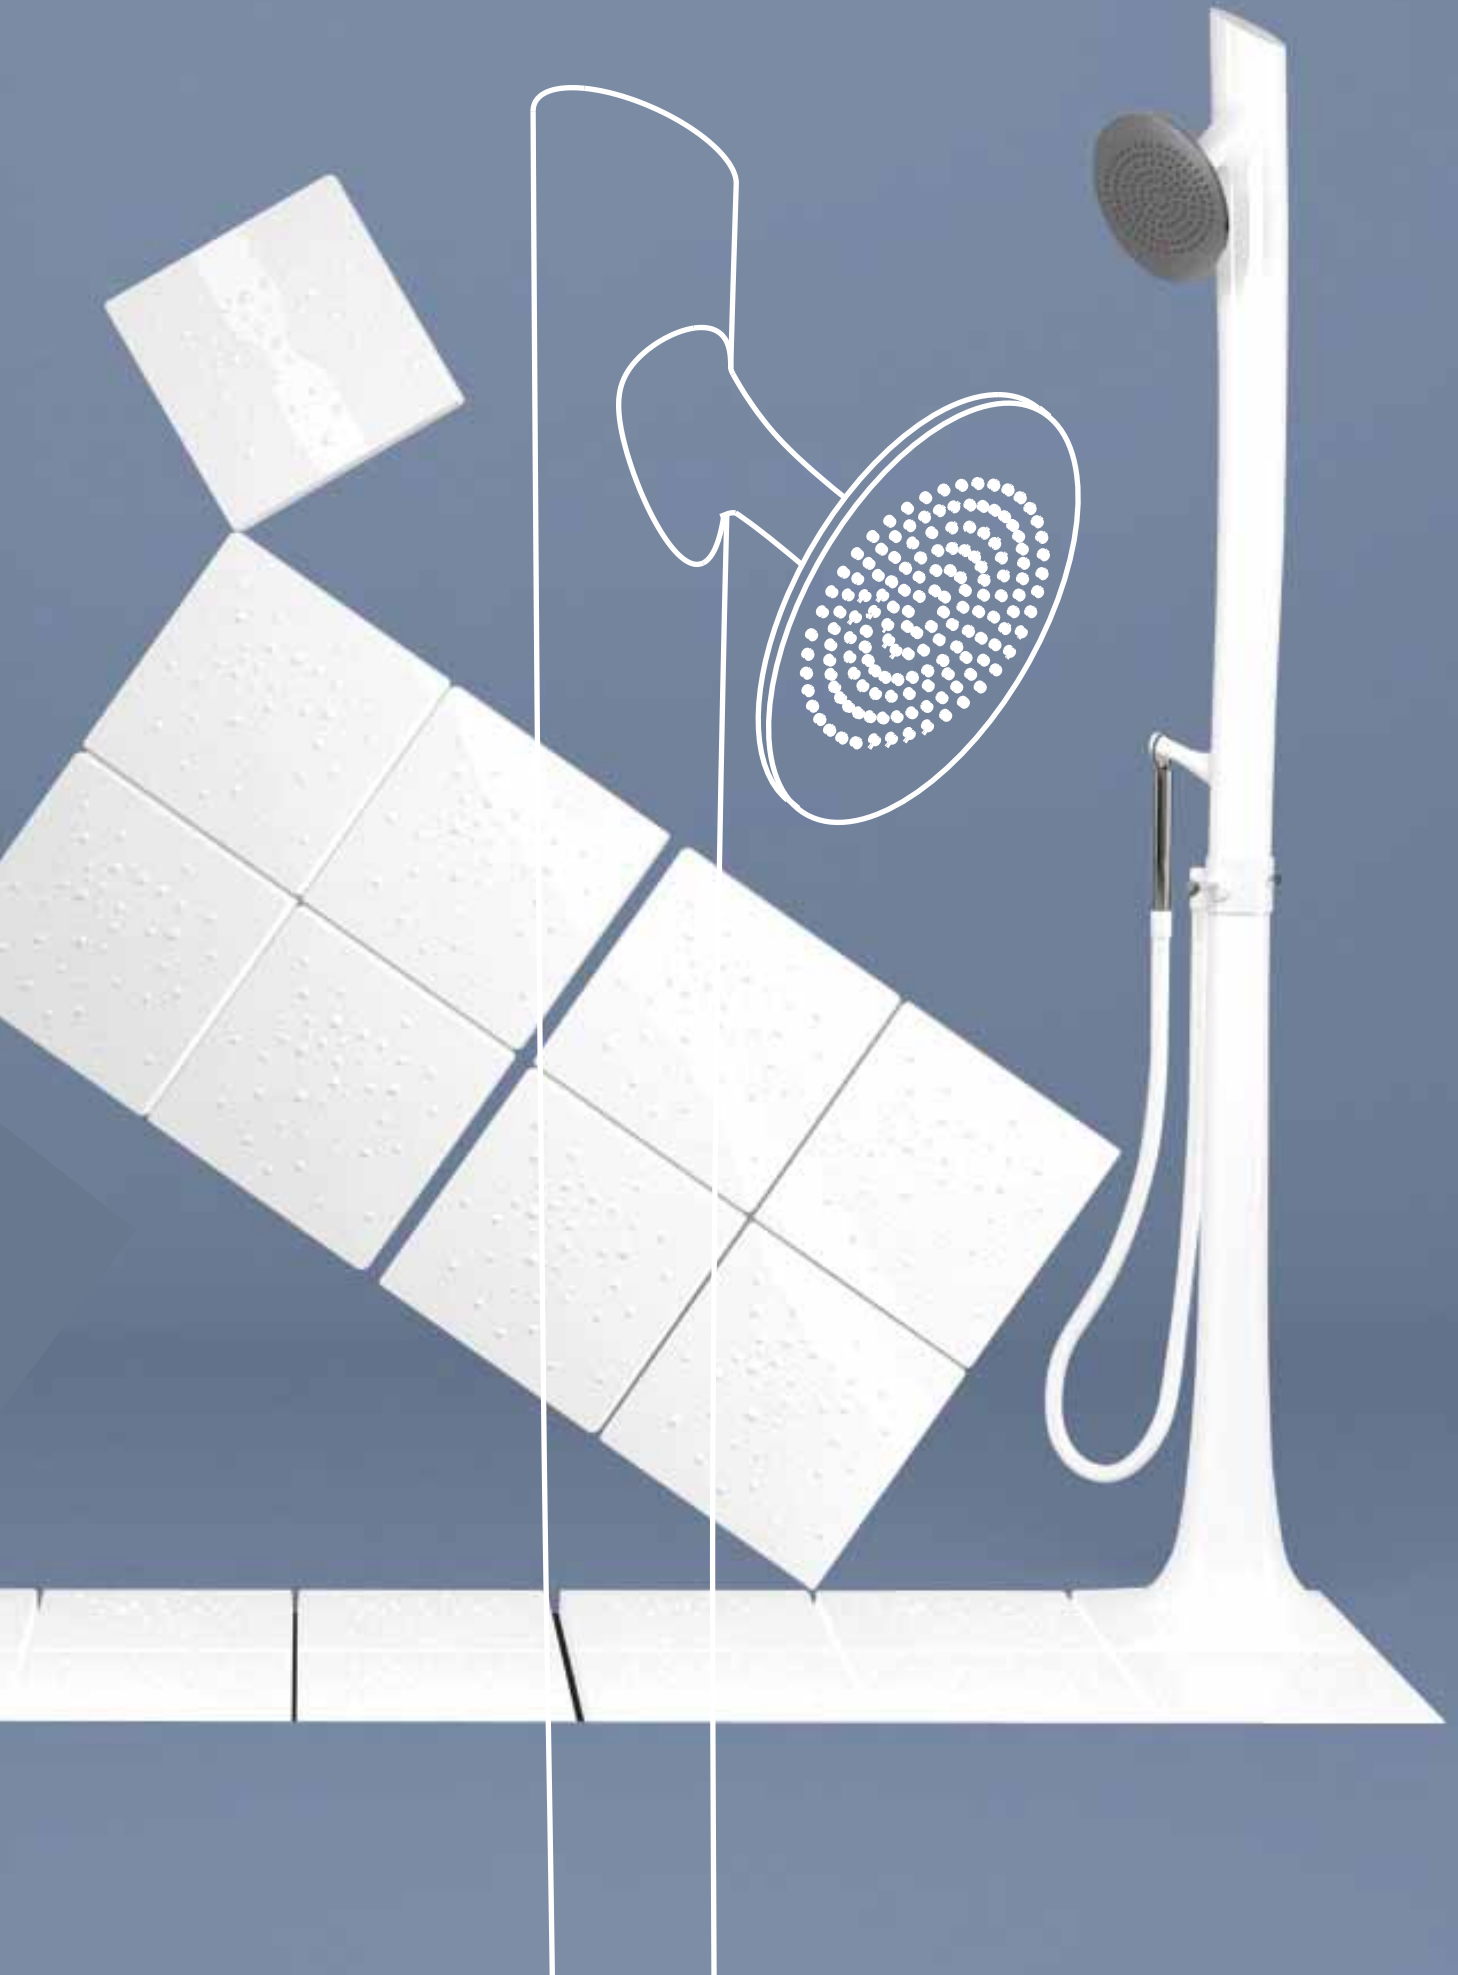

# Albero

**Albero**

art. AB6AD - 118 x 79 x h 238 cm

Un sistema doccia moderno che coniuga funzionalità ed estetica. Il piatto può essere composto liberamente a partire dal modulo base, una piastrella quadrata con un disegno in rilievo che, oltre a decorare la superficie, assolve a una fondamentale funzione antiscivolo. La colonna self-standing in ceramica, che evoca la forma stilizzata di un albero, è un segno sobrio ma di forte identità, in grado di arredare scenograficamente l'ambiente bagno.

Design **MASSIMILIANO ABATI**, 2010

**Albero**

art. AB238 - 38,5 x 38,5 x h 238 cm