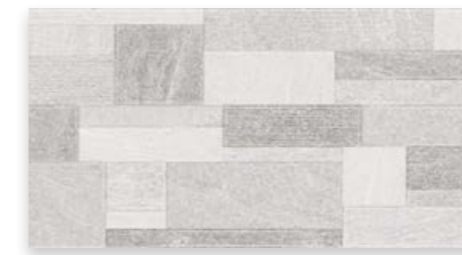

ALBI 31,6x60

Albi Blanco 31,6x60 - Rlv. Albi 31,6x60 - Albi Perla 31,6x60 - Bosque Natura 22x85

● Albi Blanco 31,6x60 M15 
002.655.0012.10136

● Dec. Albi Mix 31,6x60 M15   
002.655.0100.10269

● Rlv. Albi Gris 31,6x60 M15 
002.655.0002.10137

● Rlv. Albi Beige 31,6x60 M15 
002.655.0007.10137

● Albi Perla 31,6x60 M15 
002.655.0037.10136

● Albi Beige 31,6x60 M15 
002.655.0007.10136

PASTA ROJA
REVESTIMIENTO PASTA ROJA
RED BODY WALL TILES
REVÊTEMENT PÂTE ROUGE