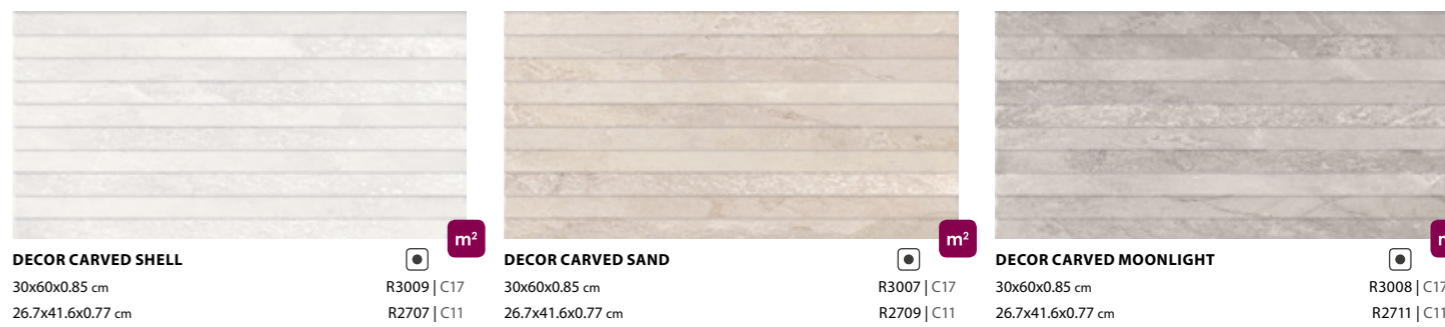

ROCK

30x60cm / 11.8"x23.6"
27x42cm / 10.6"x16.5"
45x45cm / 17.7"x17.7"

SHELL
30x60x0.85 cm
26.7x41.6x0.77 cm
R3003 | C13
R2705 | C8

SAND
30x60x0.85 cm
26.7x41.6x0.77 cm
R3005 | C13
R2704 | C8

MOONLIGHT
30x60x0.85 cm
26.7x41.6x0.77 cm
R3006 | C13
R2703 | C8