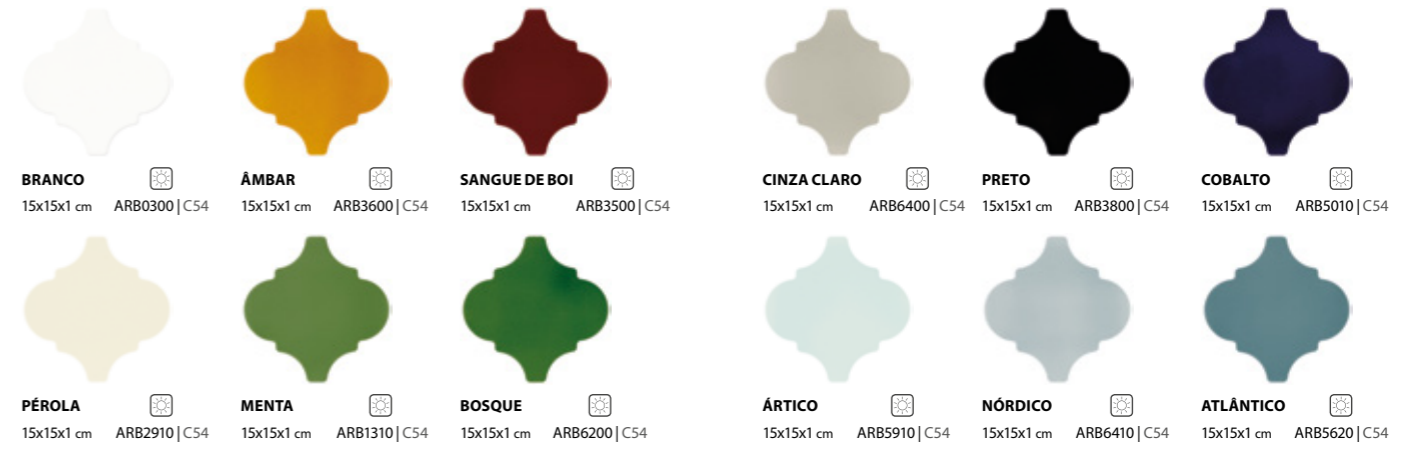

ARABESQUE

SIZES

WALL TILES

COLOURS

WALL TILES

Born from the fusion of a natural Middle Eastern shape with unique contemporary colours, Arabesque gives spaces a warm and distinctive touch.

Geboren aus der naturale Fusion des Nahosts mit einzigartigen und zeitgenössischen Farben, verleiht Arabesque den Räumen eine gemütliches und unverwechselbares Gefühl.

Nascido da fusão de uma forma natural do Médio Oriente com cores únicas e contemporâneas, Arabesque confere aos espaços um toque acolhedor e distinto.

Nacido de la fusión de una forma natural del medio Oriente con colores únicos y contemporáneos, Arabesque da a los espacios un toque acogedor y distinto.

Né de la fusion d'une façon naturelle du Moyen-Orient avec des couleurs uniques et contemporaines, Arabesque donne à l'espace une touche chaleureuse et distinctive.

ARABESQUE

Example 1

Example 2

ARABESQUE CINZA CLARO 15X15 CM ARB6400