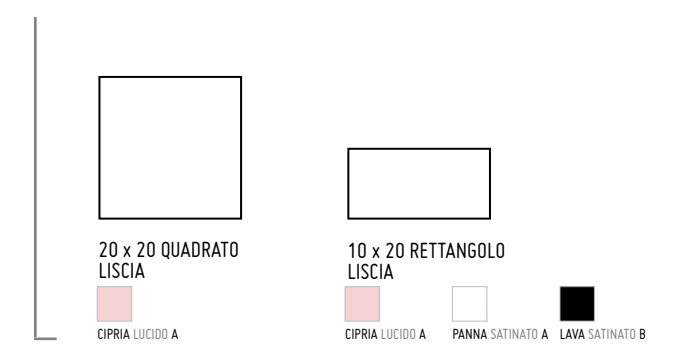

ALESSANDRA

ALESSANDRA

LEGENDA MATERIALI E COLORI
MATERIALS AND COLOURS LEGEND

ELEMENTI
ELEMENTS

40 x 40 ALESSANDRA 02
CIPRIA LUCIDO A

40 x 40 ALESSANDRA 03
CIPRIA LUCIDO A

20 x 20 QUADRATO LISCIA
CIPRIA LUCIDO A