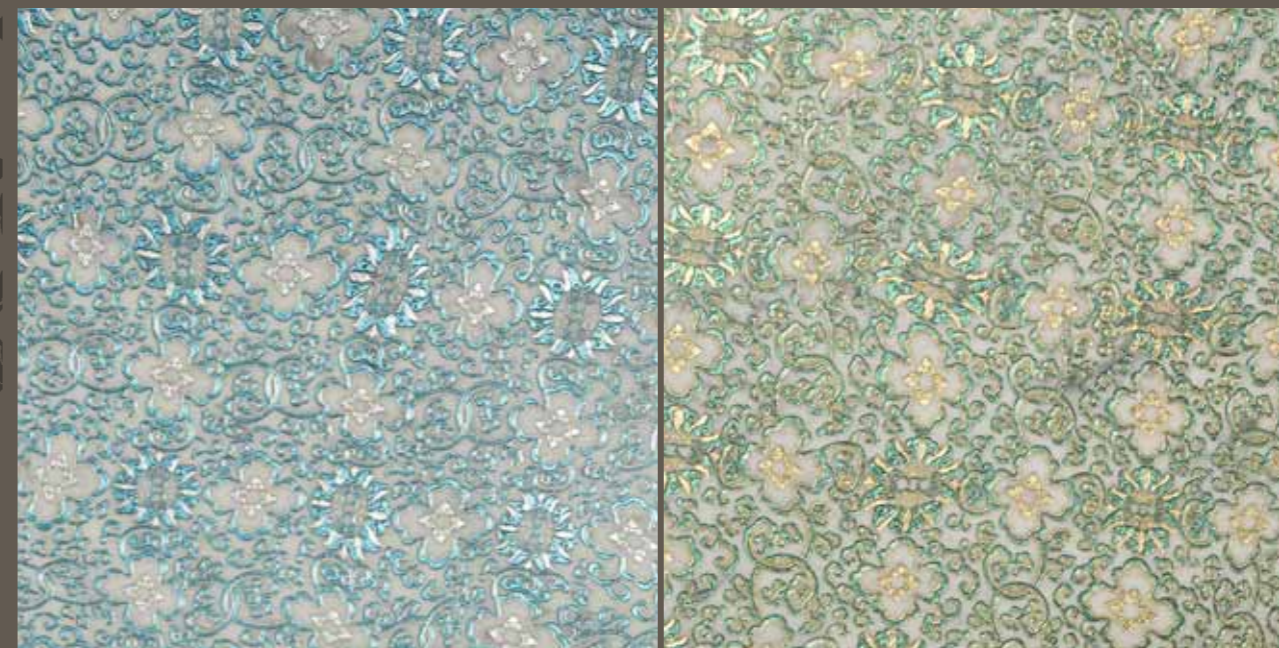

ALFA CENTAURI T

PER PAVIMENTO E PARETE
FOR FLOORS AND WALLS
ДЛЯ ПОЛОВ И СТЕН

Bianco Carrara
Silver
305 x 305 x 10 mm

ALFA CENTAURI T

PER PAVIMENTO E PARETE
FOR FLOORS AND WALLS
ДЛЯ ПОЛОВ И СТЕН

Bianco Carrara
Silver
305 x 305 x 10 mm

ALFA CENTAURI T

PER PAVIMENTO E PARETE
FOR FLOORS AND WALLS
ДЛЯ ПОЛОВ И СТЕН

Bianco Carrara
Gold
305 x 305 x 10 mm

ALFA CENTAURI T

PER PAVIMENTO E PARETE
FOR FLOORS AND WALLS
ДЛЯ ПОЛОВ И СТЕН

Nero Marquinia
Silver
305 x 305 x 10 mm

ALFA CENTAURI T

PER PAVIMENTO E PARETE
FOR FLOORS AND WALLS
ДЛЯ ПОЛОВ И СТЕН

Nero Marquinia
Gold
305 x 305 x 10 mm