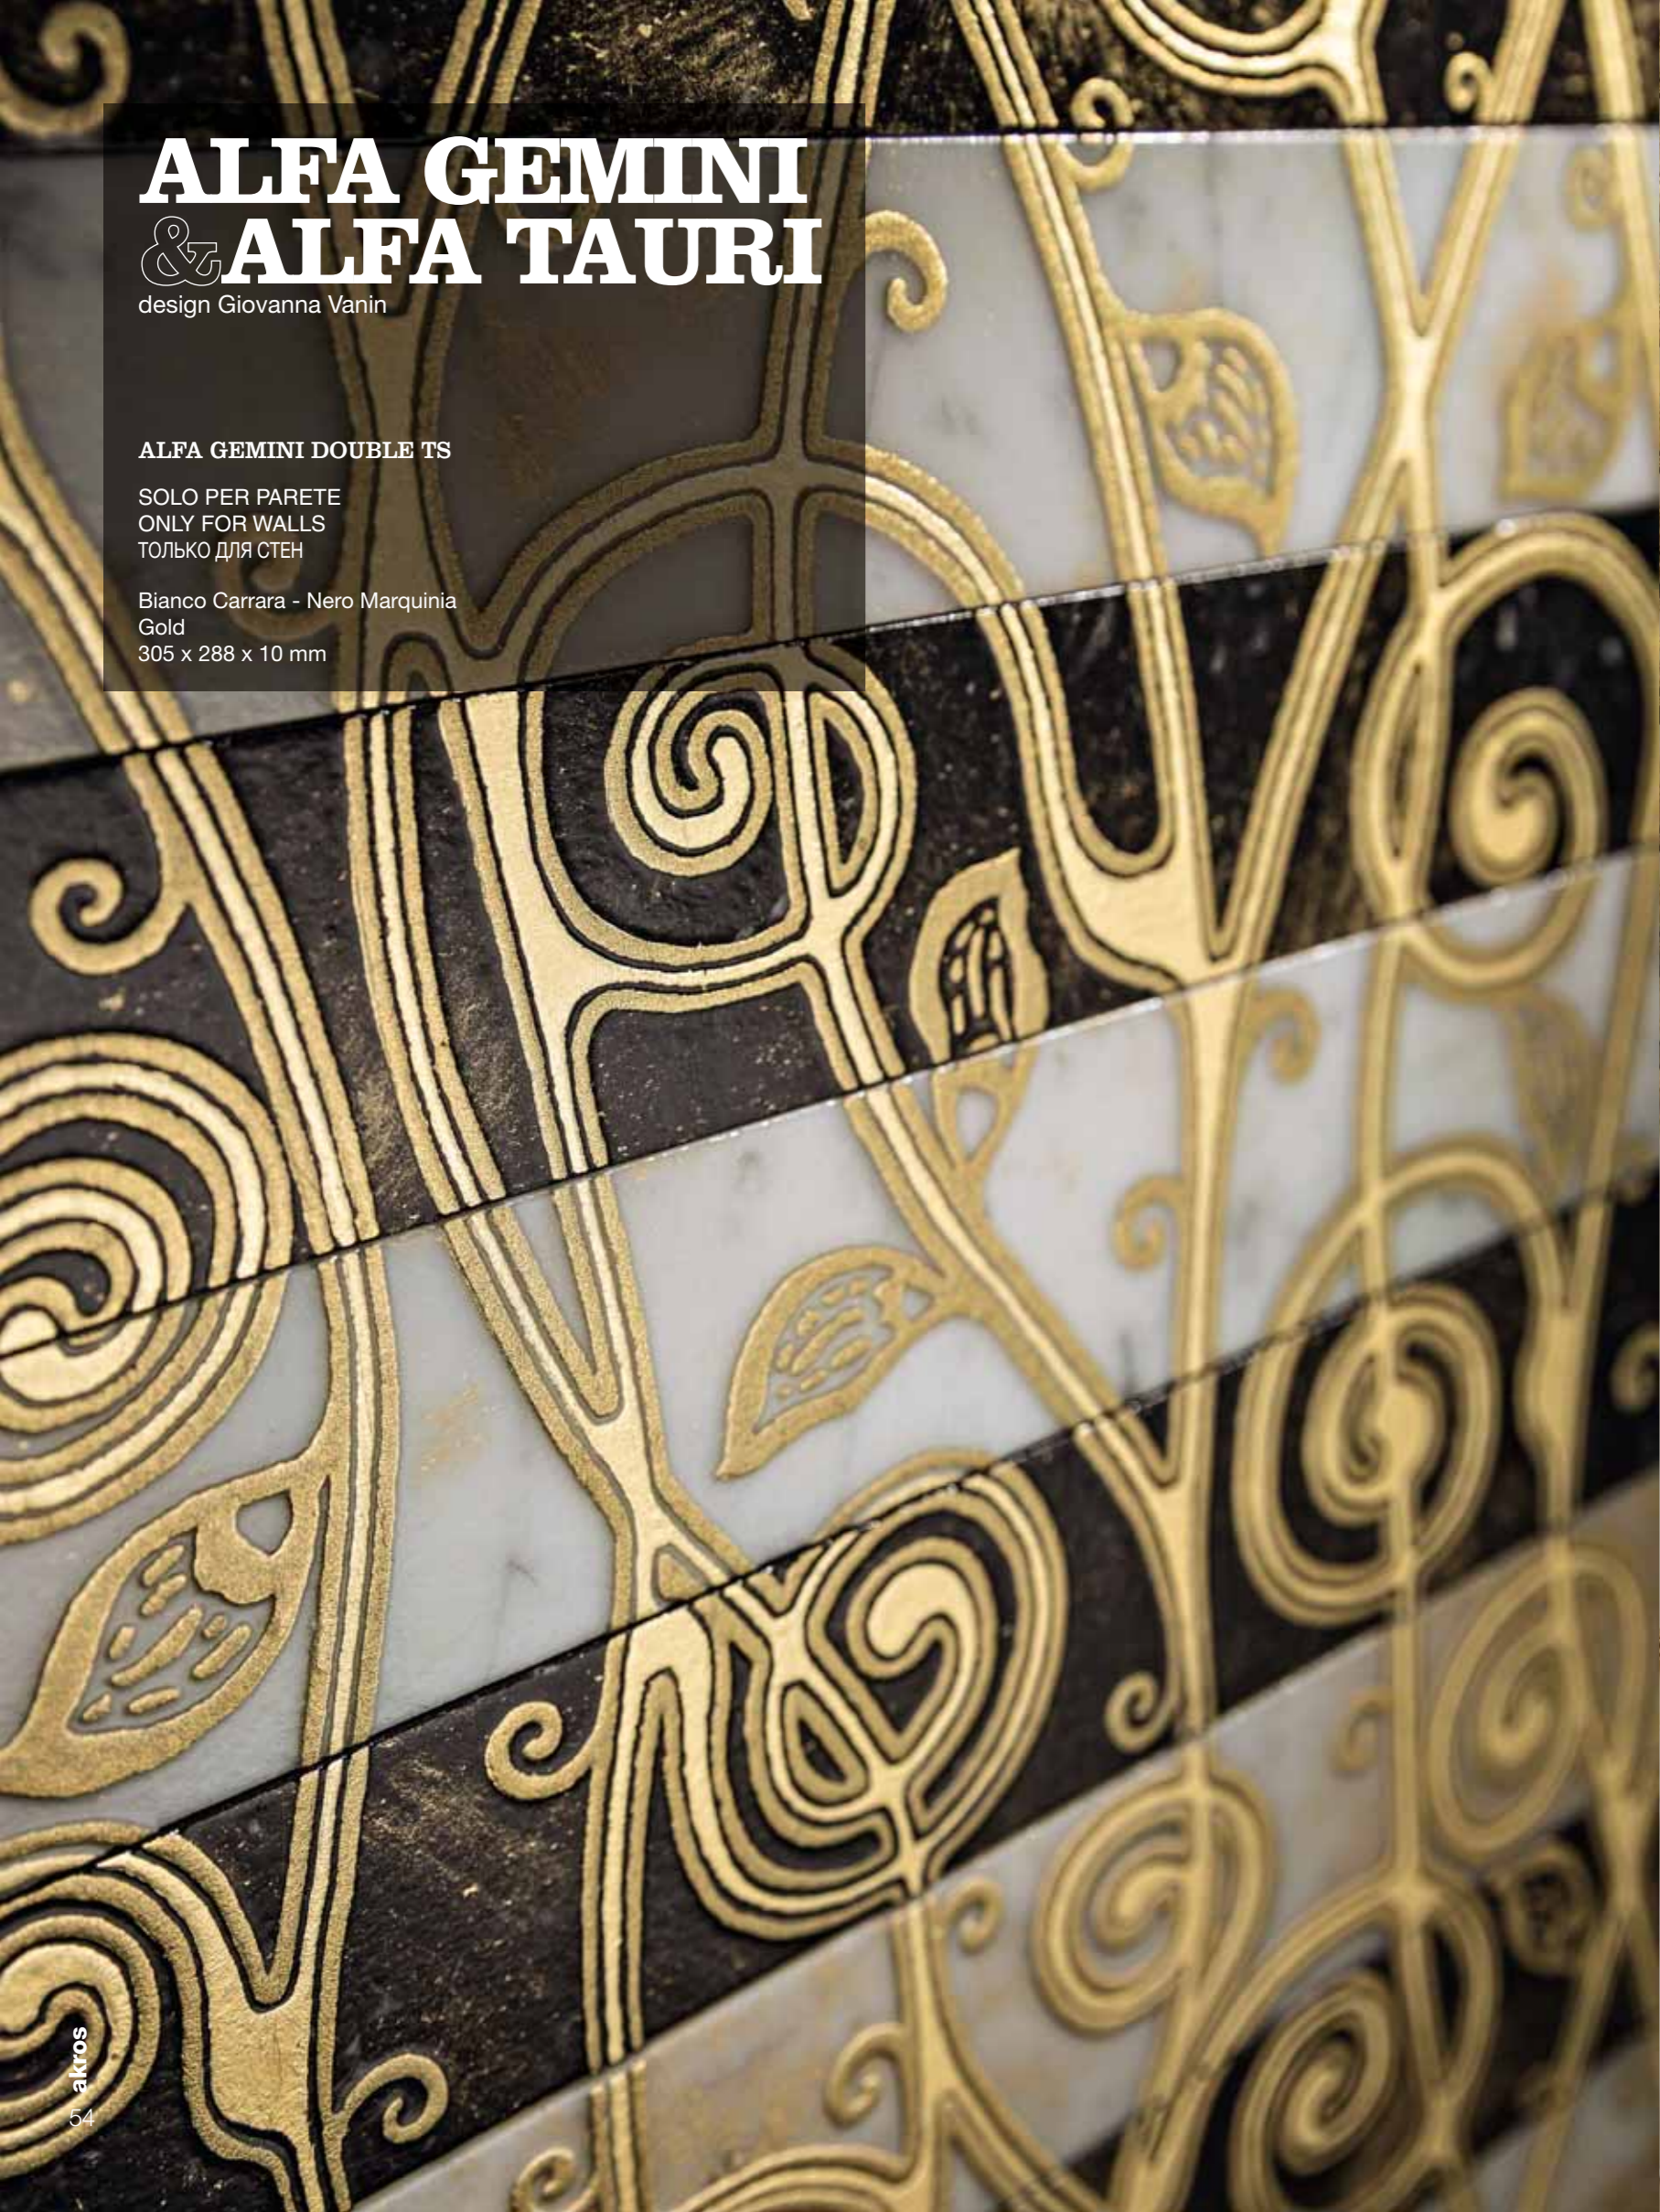

ALFA GEMINI & ALFA TAURI

design Giovanna Vanin

ALFA GEMINI DOUBLE TS

SOLO PER PARETE
ONLY FOR WALLS
ТОЛЬКО ДЛЯ СТЕН

Bianco Carrara - Nero Marquinia
Gold
305 x 288 x 10 mm