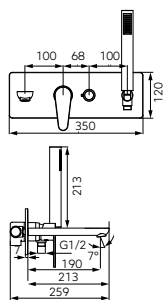

		Описание	Цвет	Индекс
		Смеситель для умывальника консольный <ul style="list-style-type: none"> · керамический регулятор · монтаж на одно отверстие · автоматическая сливная пробка G5/4 · регулятор струи M24x1 · гибкие подводы G3/8 - M10x1 	хром	BAG2
		Смеситель консольный для умывальника, встроенного в столешницу <ul style="list-style-type: none"> · керамический регулятор · монтаж на одно отверстие · регулятор струи M24x1 · гибкие подводы G3/8 - M10x1 	хром	BAG2L
		 Смеситель для умывальника консольный с вращающимся изливом <ul style="list-style-type: none"> · керамический регулятор · монтаж на одно отверстие · регулятор струи M22x1 · вращающийся излив · гибкие подводы G3/8 - M10x1 	хром	BAG2A
		 Смеситель для умывальника консольный с вращающимся изливом <ul style="list-style-type: none"> · керамический регулятор · монтаж на одно отверстие · регулятор струи M24x1 · вращающийся излив · гибкие подводы G3/8 - M10x1 	хром	BAG2AA
		Смеситель для умывальника скрытого монтажа, излив 18 см <ul style="list-style-type: none"> · керамический регулятор · комплект элементов - внутренних и наружных (на штукатурке) · настенный монтаж · излив 180 мм с регулятором струи M24x1 	хром	BAG3PA18
		Смеситель для умывальника скрытого монтажа, излив 22 см <ul style="list-style-type: none"> · керамический регулятор · комплект элементов - внутренних и наружных (на штукатурке) · настенный монтаж · излив 220 мм с регулятором струи M24x1 	хром	BAG3PA22

Описание	Цвет	Индекс
<p>Смеситель для ванны настенный скрытого монтажа</p> <ul style="list-style-type: none"> · с точечным душем · керамический регулятор · комплект элементов - внутренних и наружных (на штукатурке) · настенный монтаж · керамический переключатель ванна/душ · керамический регулятор · излив 190 мм с регулятором струи M24x1 	хром	BAG11P