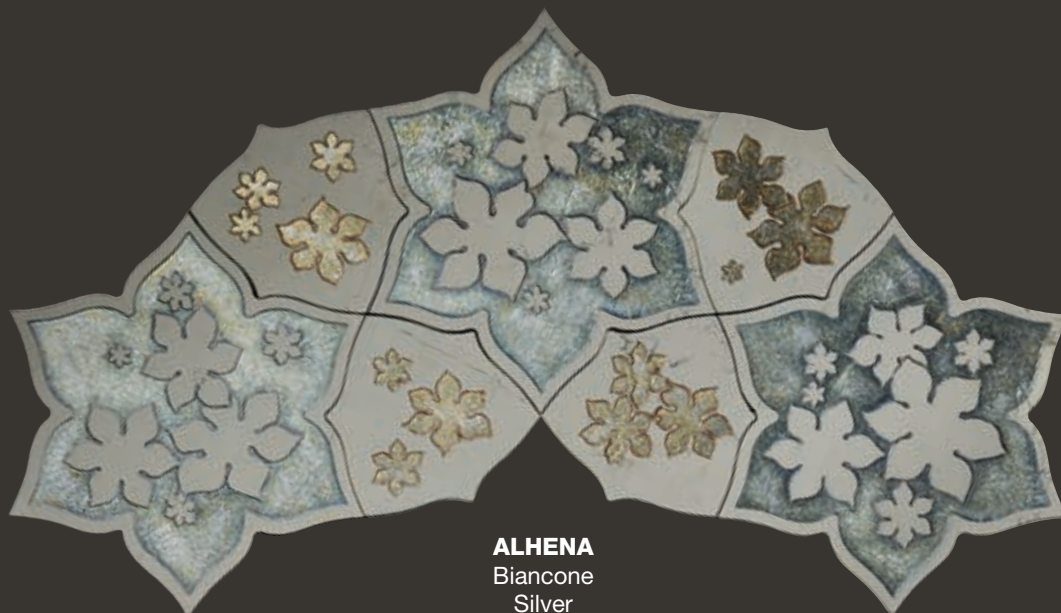

ALHENA

PER PAVIMENTO E PARETE
FOR FLOORS AND WALLS
ДЛЯ ПОЛОВ И СТЕН

Rosso Asiago
Silver
189 x 218 x 10 mm
115 x 108 x 10 mm

ALHENA

design Giovanna Vanin

Т Acquaforте rifinita con foglia metallica nella parte inferiore dello scavo.

Т Acquaforте with metallic leaf applied on the etched pattern.

Т Офорт с металлической фольгой, нанесенной на вытравленный узор.

ALHENA
Biancone
Silver
189 x 218 x 10 mm
115 x 108 x 10 mm

ALHENA
Rosso Asiago
Silver
189 x 218 x 10 mm
115 x 108 x 10 mm

ALHENA
Nero Marquinia
Silver
189 x 218 x 10 mm
115 x 108 x 10 mm

ALHENA
Biancone
Gold
189 x 218 x 10 mm
115 x 108 x 10 mm

ALHENA
Rosso Asiago
Gold
189 x 218 x 10 mm
115 x 108 x 10 mm

ALHENA
Nero Marquinia
Gold
189 x 218 x 10 mm
115 x 108 x 10 mm