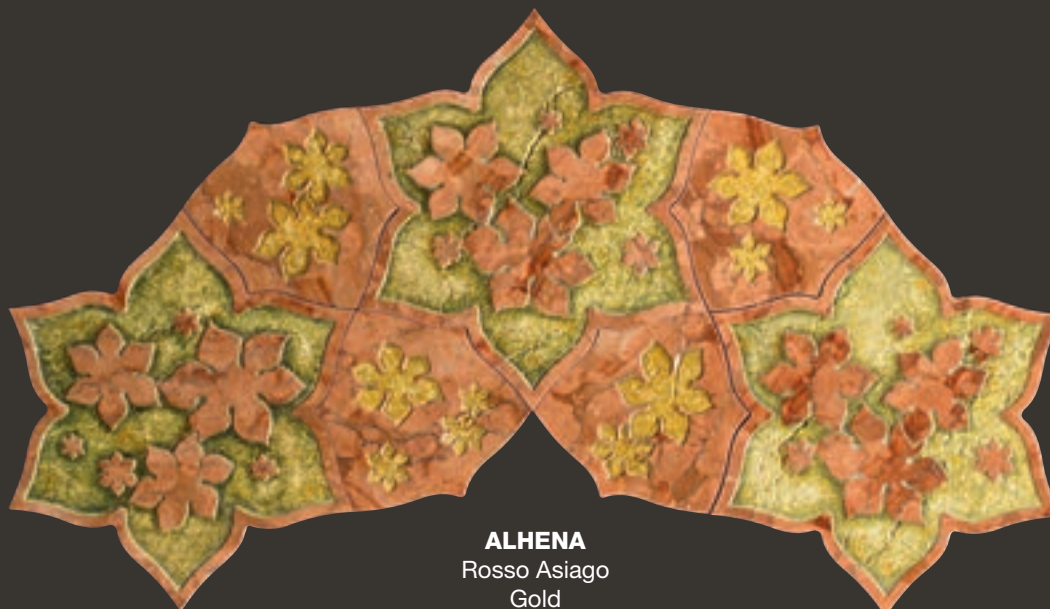

Т Acquaforте with metallic leaf applied on the etched pattern.

Т Офорт с металлической фольгой, нанесенной на вытравленный узор.

ALHENA
Biancone
Silver
189 x 218 x 10 mm
115 x 108 x 10 mm

ALHENA
Rosso Asiago
Silver
189 x 218 x 10 mm
115 x 108 x 10 mm

ALHENA
Nero Marquinia
Silver
189 x 218 x 10 mm
115 x 108 x 10 mm

ALHENA
Biancone
Gold
189 x 218 x 10 mm
115 x 108 x 10 mm

ALHENA
Rosso Asiago
Gold
189 x 218 x 10 mm
115 x 108 x 10 mm

ALHENA
Nero Marquinia
Gold
189 x 218 x 10 mm
115 x 108 x 10 mm