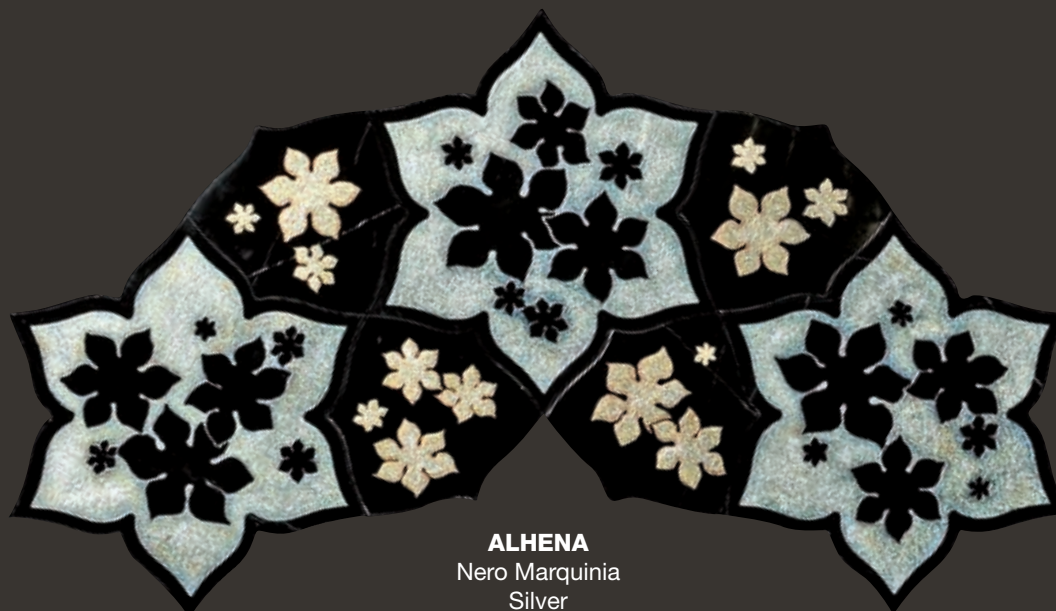

Т Acquaforте with metallic leaf applied on the etched pattern.

Т Офорт с металлической фольгой, нанесенной на вытравленный узор.

ALHENA
Biancone
Silver
189 x 218 x 10 mm
115 x 108 x 10 mm

ALHENA
Rosso Asiago
Silver
189 x 218 x 10 mm
115 x 108 x 10 mm

ALHENA
Nero Marquinia
Silver
189 x 218 x 10 mm
115 x 108 x 10 mm

ALHENA
Biancone
Gold
189 x 218 x 10 mm
115 x 108 x 10 mm

ALHENA
Rosso Asiago
Gold
189 x 218 x 10 mm
115 x 108 x 10 mm

ALHENA
Nero Marquinia
Gold
189 x 218 x 10 mm
115 x 108 x 10 mm