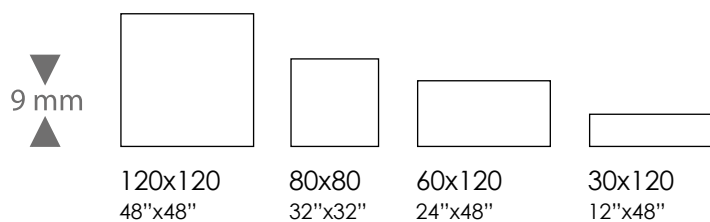

# ALKEMIA

---

**Wall:** Alkemia Acciaio 120x270  
**Floor:** Lab325 Base Ash 120x120

Wall: Alkemia Piombo 120x270 - Alkemia Dorato 120x270  
Floor: Alkemia Piombo 120x120

## ALKEMIA ACCIAIO

120x270 rett.	<b>0004360</b>
120x120 rett.	<b>0003833</b>
60x120 rett.	<b>0004390</b>
30x120 rett.	<b>0004394</b>
80x80 rett.	<b>0004398</b>

## ALKEMIA DORATO

120x270 rett.	<b>0004358</b>
120x120 rett.	<b>0003831</b>
60x120 rett.	<b>0004388</b>
30x120 rett.	<b>0004392</b>
80x80 rett.	<b>0004396</b>

**ALKEMIA PIOMBO**

160x320 rett.	<b>0003976</b>
120x270 rett.	<b>0004361</b>
120x120 rett.	<b>0003834</b>
60x120 rett.	<b>0004391</b>
30x120 rett.	<b>0004395</b>
80x80 rett.	<b>0004399</b>

**ALKEMIA BRUNITO**

160x320 rett.	<b>0003975</b>
120x270 rett.	<b>0004359</b>
120x120 rett.	<b>0003832</b>
60x120 rett.	<b>0004389</b>
30x120 rett.	<b>0004393</b>
80x80 rett.	<b>0004397</b>