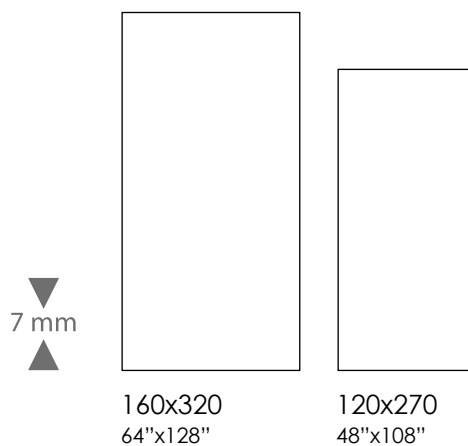

# ALKEMIA

---

**Wall:** Alkemia Acciaio 120x270  
**Floor:** Lab325 Base Ash 120x120

Wall: Alkemia Piombo 120x270 - Alkemia Dorato 120x270  
Floor: Alkemia Piombo 120x120

## ALKEMIA ACCIAIO

120x270 rett.	<b>0004360</b>
120x120 rett.	<b>0003833</b>
60x120 rett.	<b>0004390</b>
30x120 rett.	<b>0004394</b>
80x80 rett.	<b>0004398</b>

## ALKEMIA DORATO

120x270 rett.	<b>0004358</b>
120x120 rett.	<b>0003831</b>
60x120 rett.	<b>0004388</b>
30x120 rett.	<b>0004392</b>
80x80 rett.	<b>0004396</b>

**ALKEMIA PIOMBO**

160x320 rett.	<b>0003976</b>
120x270 rett.	<b>0004361</b>
120x120 rett.	<b>0003834</b>
60x120 rett.	<b>0004391</b>
30x120 rett.	<b>0004395</b>
80x80 rett.	<b>0004399</b>

**ALKEMIA BRUNITO**

160x320 rett.	<b>0003975</b>
120x270 rett.	<b>0004359</b>
120x120 rett.	<b>0003832</b>
60x120 rett.	<b>0004389</b>
30x120 rett.	<b>0004393</b>
80x80 rett.	<b>0004397</b>