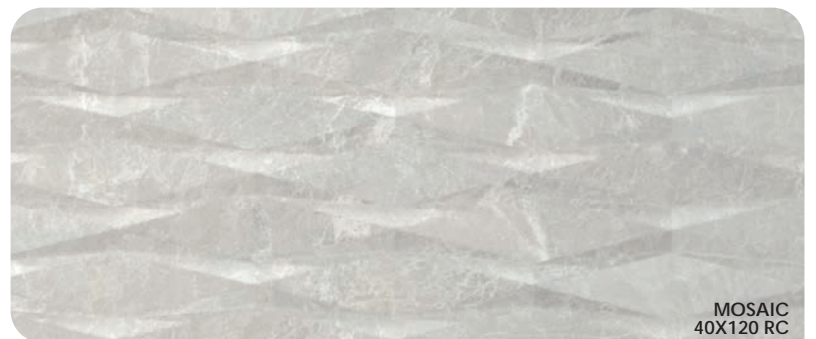

REVESTIMIENTO PASTA BLANCA
WHITE BODY WALL TILES

ALLISON

Disponible en los colores: Crema, Blanco y Perla
Available in: Crema, Blanco and Perla

	PASTA BLANCA WHITE BODY	
	40x120cm RC 15.7"x39.5" RC	33.3x90cm RC 13.1"x35.4" RC
CREMA	RB2114	RB1116
BLANCO	RB2114	RB1116
PERLA	RB2114	RB1116
MOSAIC CREMA	RB2116	RB1116
MOSAIC BLANCO	RB2116	RB1116
MOSAIC PERLA	RB2116	RB1116