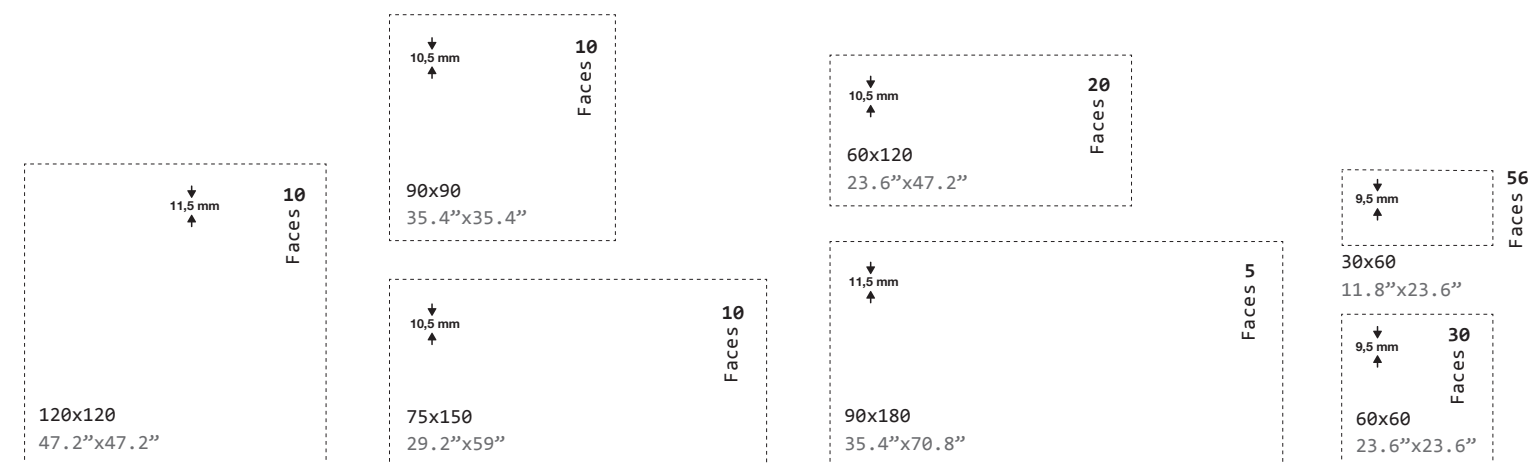

ALLURE

FORMATOS / SIZES / FORMATE / FORMATS

60x120 23.6"x47.2"

30x60
11.8"x23.6"

60x60
23.6"x23.6"

120x120
47.2"x47.2"

90x90
35.4"x35.4"

75x150
29.5"x59"

90x180
35.4"x70.8"

ALLURE

PORCELÁNICO PULIDO / POLISHED PORCELAIN /
POLIERTES FEINSTEINZEUG / GRÈS CÉRAMÉ POLI

ACABADOS / FINISHES / OBERFLÄCHE / FINITIONS

Pulido Rectificado / Rectified Polished Porcelain / Poliert Rektifiziert / Poli Rectifié

FORMATOS / SIZE / FORMATE / FORMATS

PACKING

	Pc/Cj	M²/Cj	Cj/Pl	M²/Pl	Kg/Cj	Kg/Pl	Cód.
30x60	6	1,08	48	51,84	22	1076	30x60 M35
60x60	4	1,44	30	43,2	30,2	926	60x60 M34
60x120	2	1,44	32	46,08	34	1108	60x120 M47
75x150	1	1,13	40	45,2	28	1140	75x150 M69
90x90	2	1,62	27	43,74	42	1154	90x90 M43
90x180	1	1,62	24	38,8	45,5	1112	90x180 M71
120x120	1	1,44	36	51,84	38,4	1402,4	120x120 M69