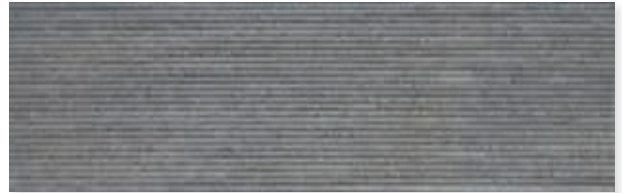

Alpes Beige, Strip Alpes Beige, Decor Alpes Beige, Alpes31 Beige

ALPES COLLECTION

Alpes Blanco
25x80 cm.

T64

Alpes Grafito
25x80 cm.

T64

Strip Alpes Blanco
25x80 cm.

T92

Strip Alpes Grafito
25x80 cm.

T92

Decor Alpes Blanco
25x80 cm.

U253

Decor Alpes Grafito
25x80 cm.

U253

Listelo Luxury Silver
1x80 cm.

U115