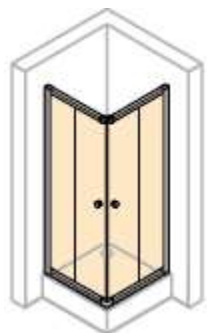

Распашная дверь для ниши

3. Модельный ряд

HÜPPE Alpha 2

Двухстворчатая дверь открывающаяся вовнутрь и наружу

Уникальные аргументы продаж:

- Высококачественные двойные ролики
- Запатентованная система установки HÜPPE Kedersystem

Размеры:

Толщина стекла	5 мм (Двери) 4 мм (Неподвижные сегменты)
Высота	1900 mm

4-х угольные

750x750
800x800
900x900
1000x1000
750x900
900x750

800x800
900x900
1000x1000
750x900
900x750

800
900
1000

1200

700
750
800
900
1000
1200