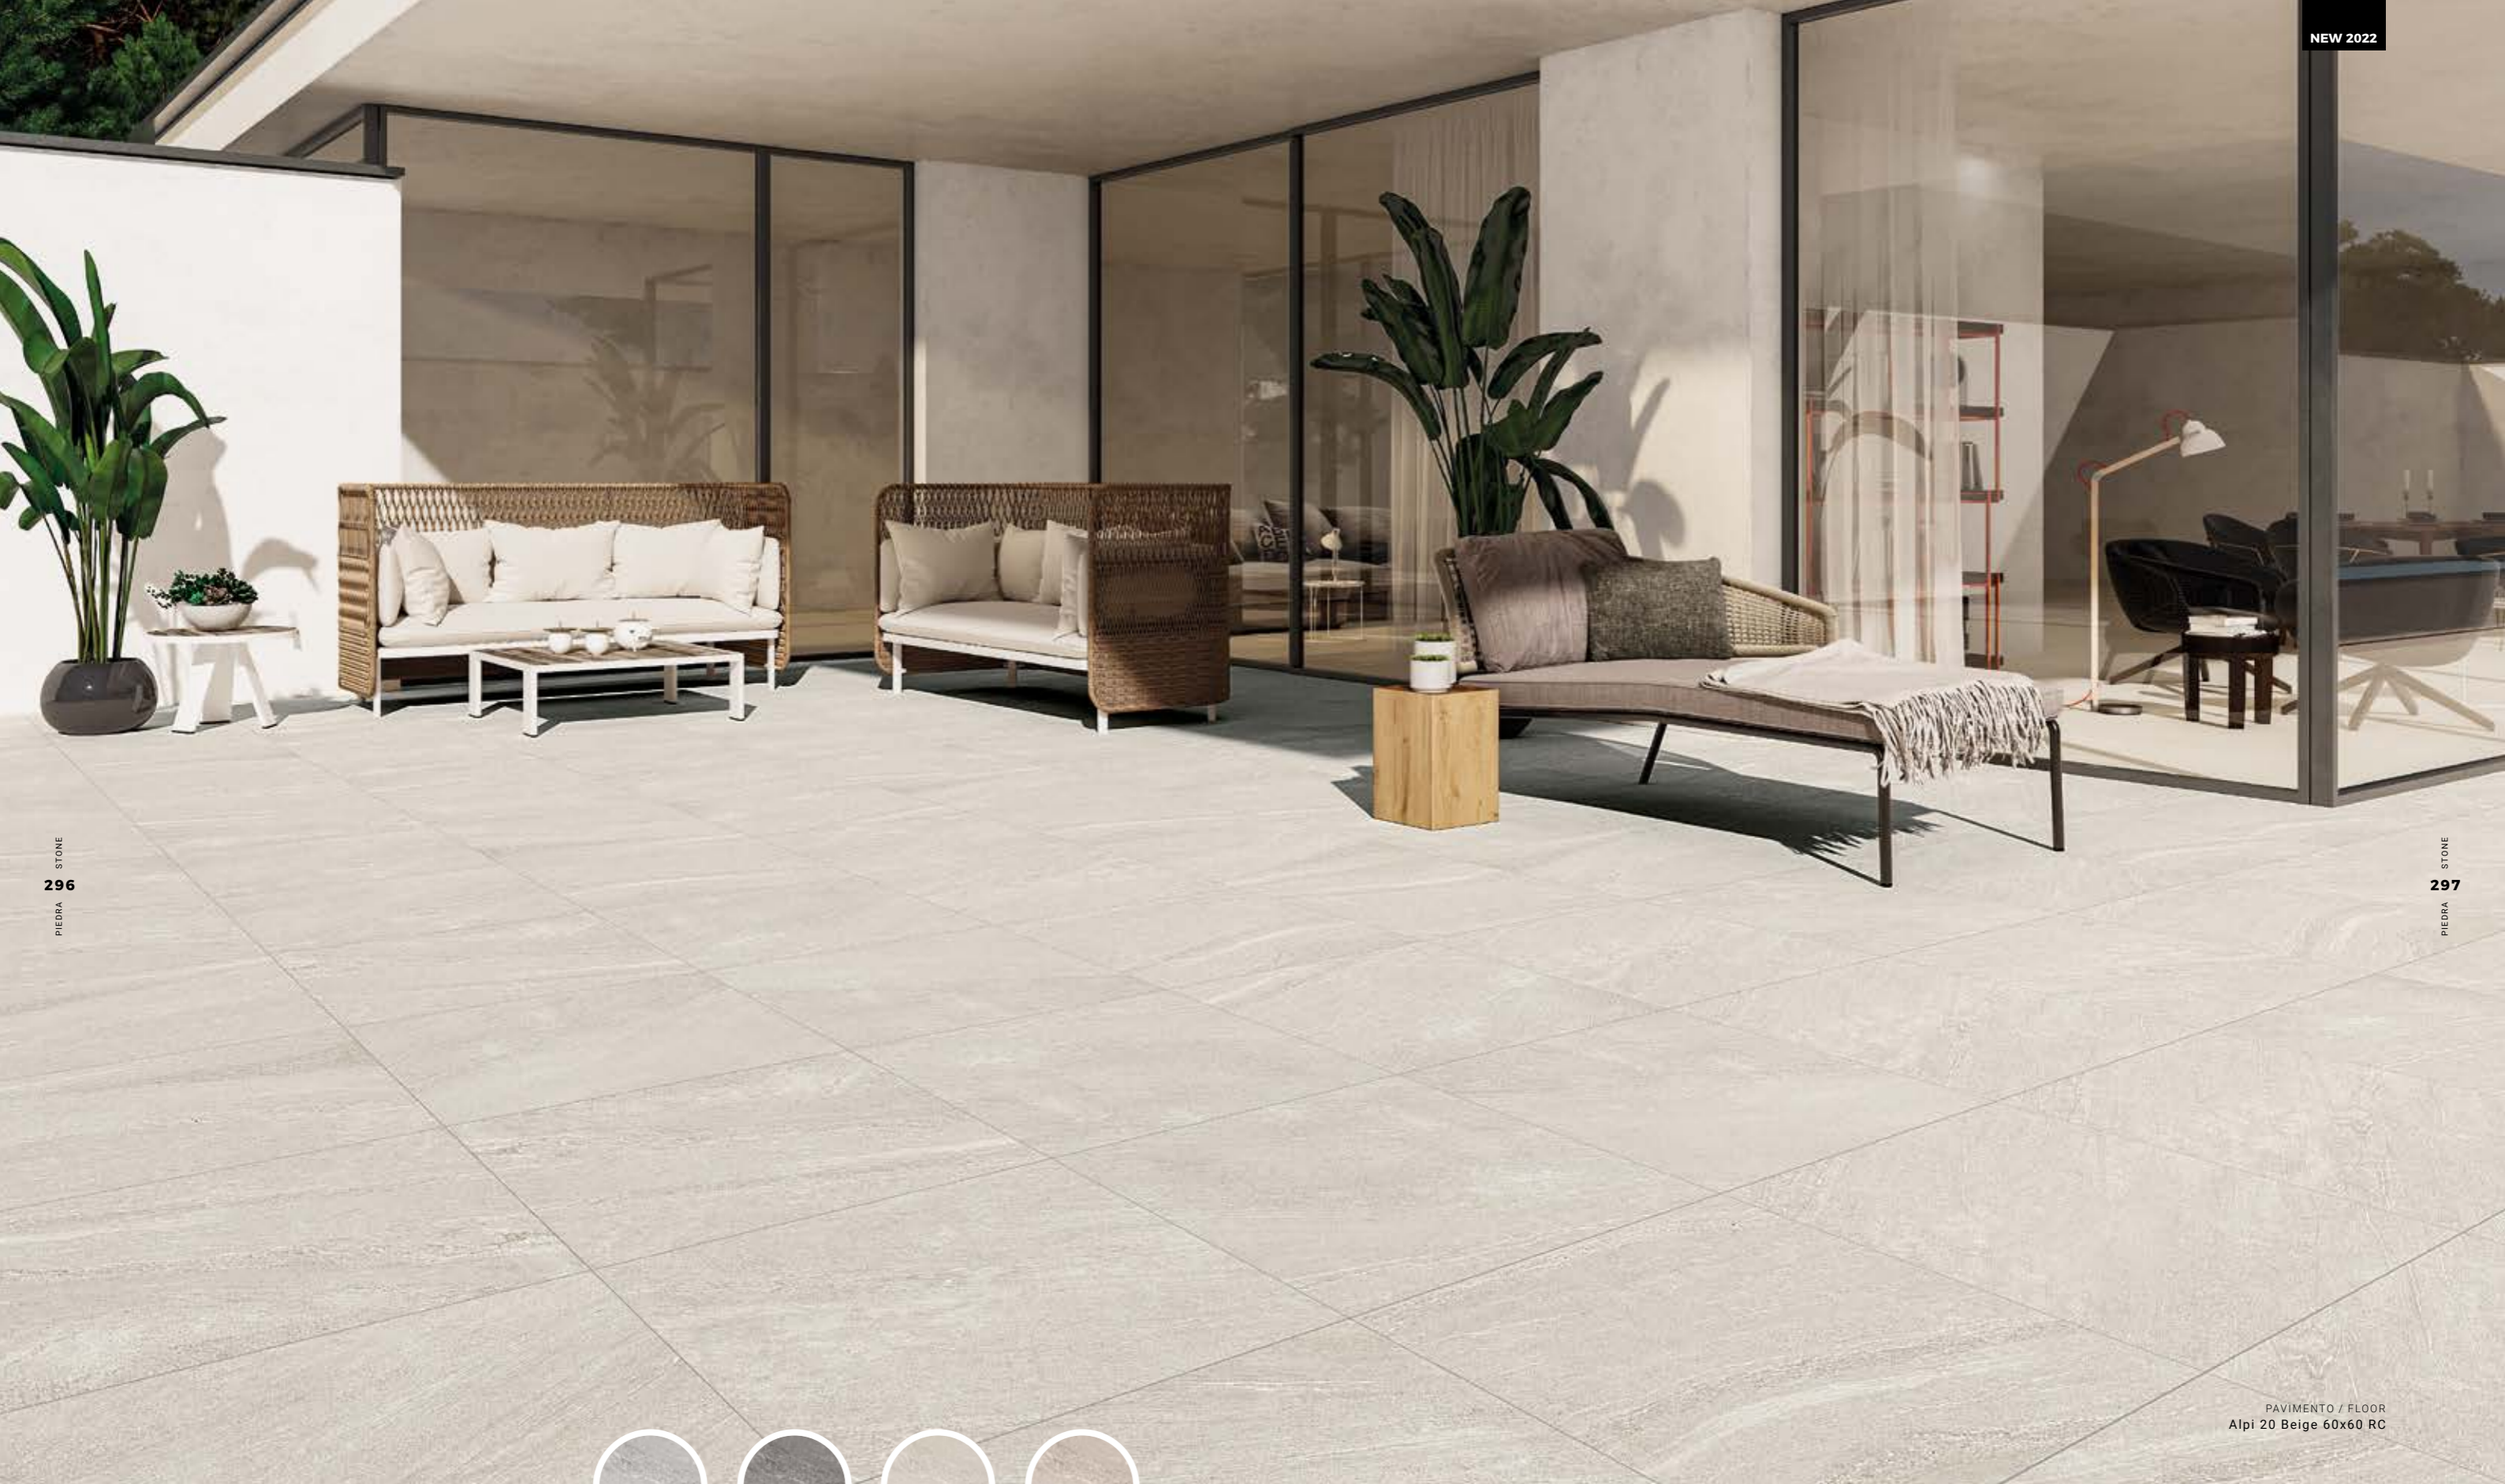

# Alpi

STONE COLLECTION

rocersa®

STONE  
PIEDRA  
296

STONE  
PIEDRA  
297

PAVIMENTO / FLOOR  
Alpi 20 Beige 60x60 RC

**ALPI**  
STONE COLLECTION

**PORCELÁNICO | PORCELAIN TILE**  
60x60x2 cm RC | 24"x24"x0,8" RC  
ecostone