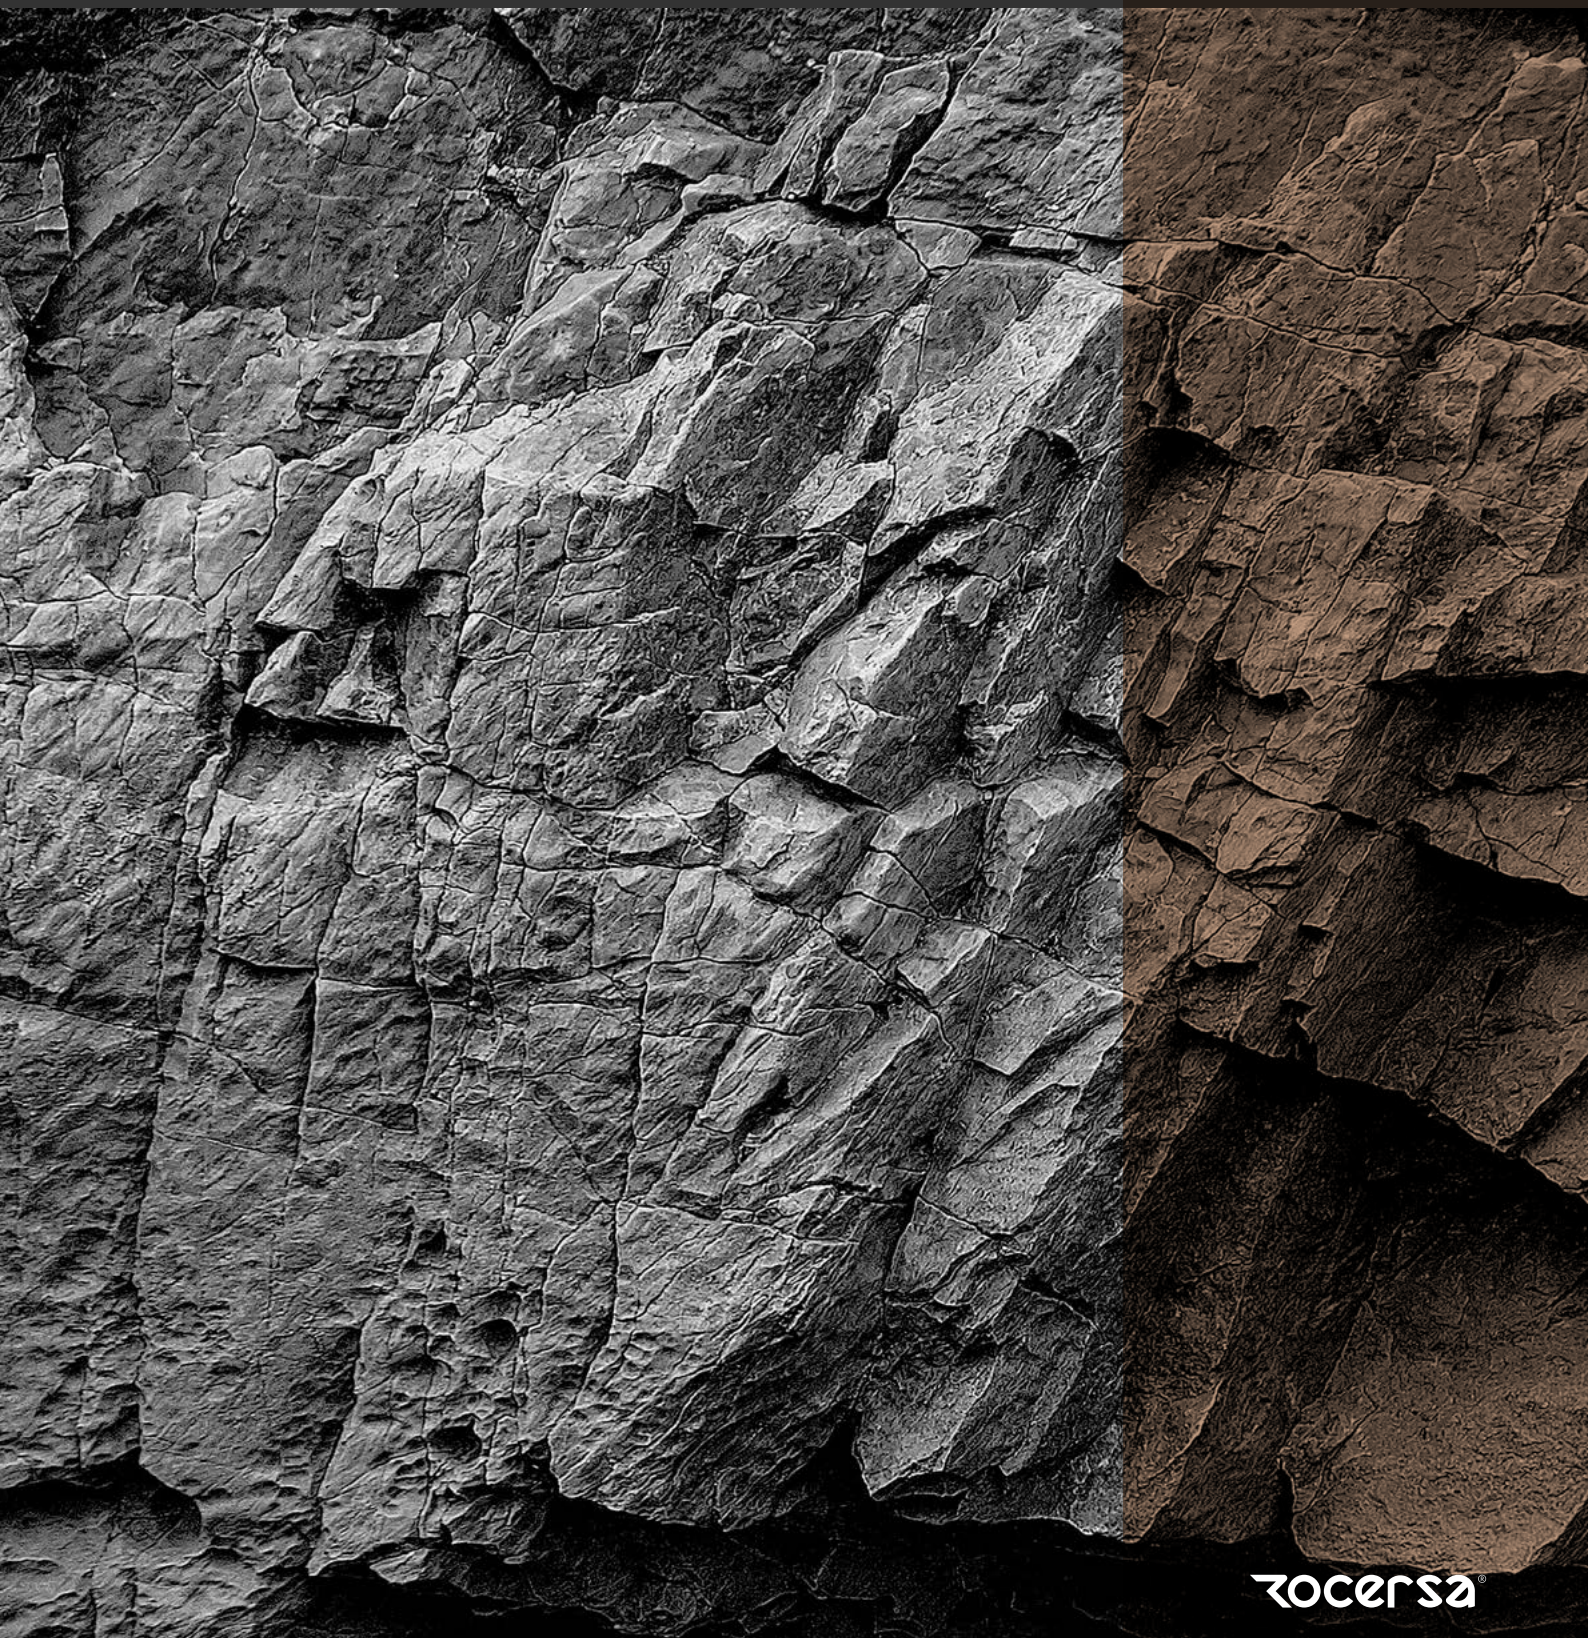

# Alpi

STONE COLLECTION

rocersa®

STONE  
PIEDRA  
296

STONE  
PIEDRA  
297

PAVIMENTO / FLOOR  
Alpi 20 Beige 60x60 RC

**ALPI**  
STONE COLLECTION

**PORCELÁNICO | PORCELAIN TILE**  
60x60x2 cm RC | 24"x24"x0,8" RC  
ecostone

## OUTDOOR20

Alpi Grey

Alpi Graphite

Alpi Beige

Alpi Nature

Piezas especiales disponibles en el \*Anexo pág.474  
Special pieces available in \*Annex p.474