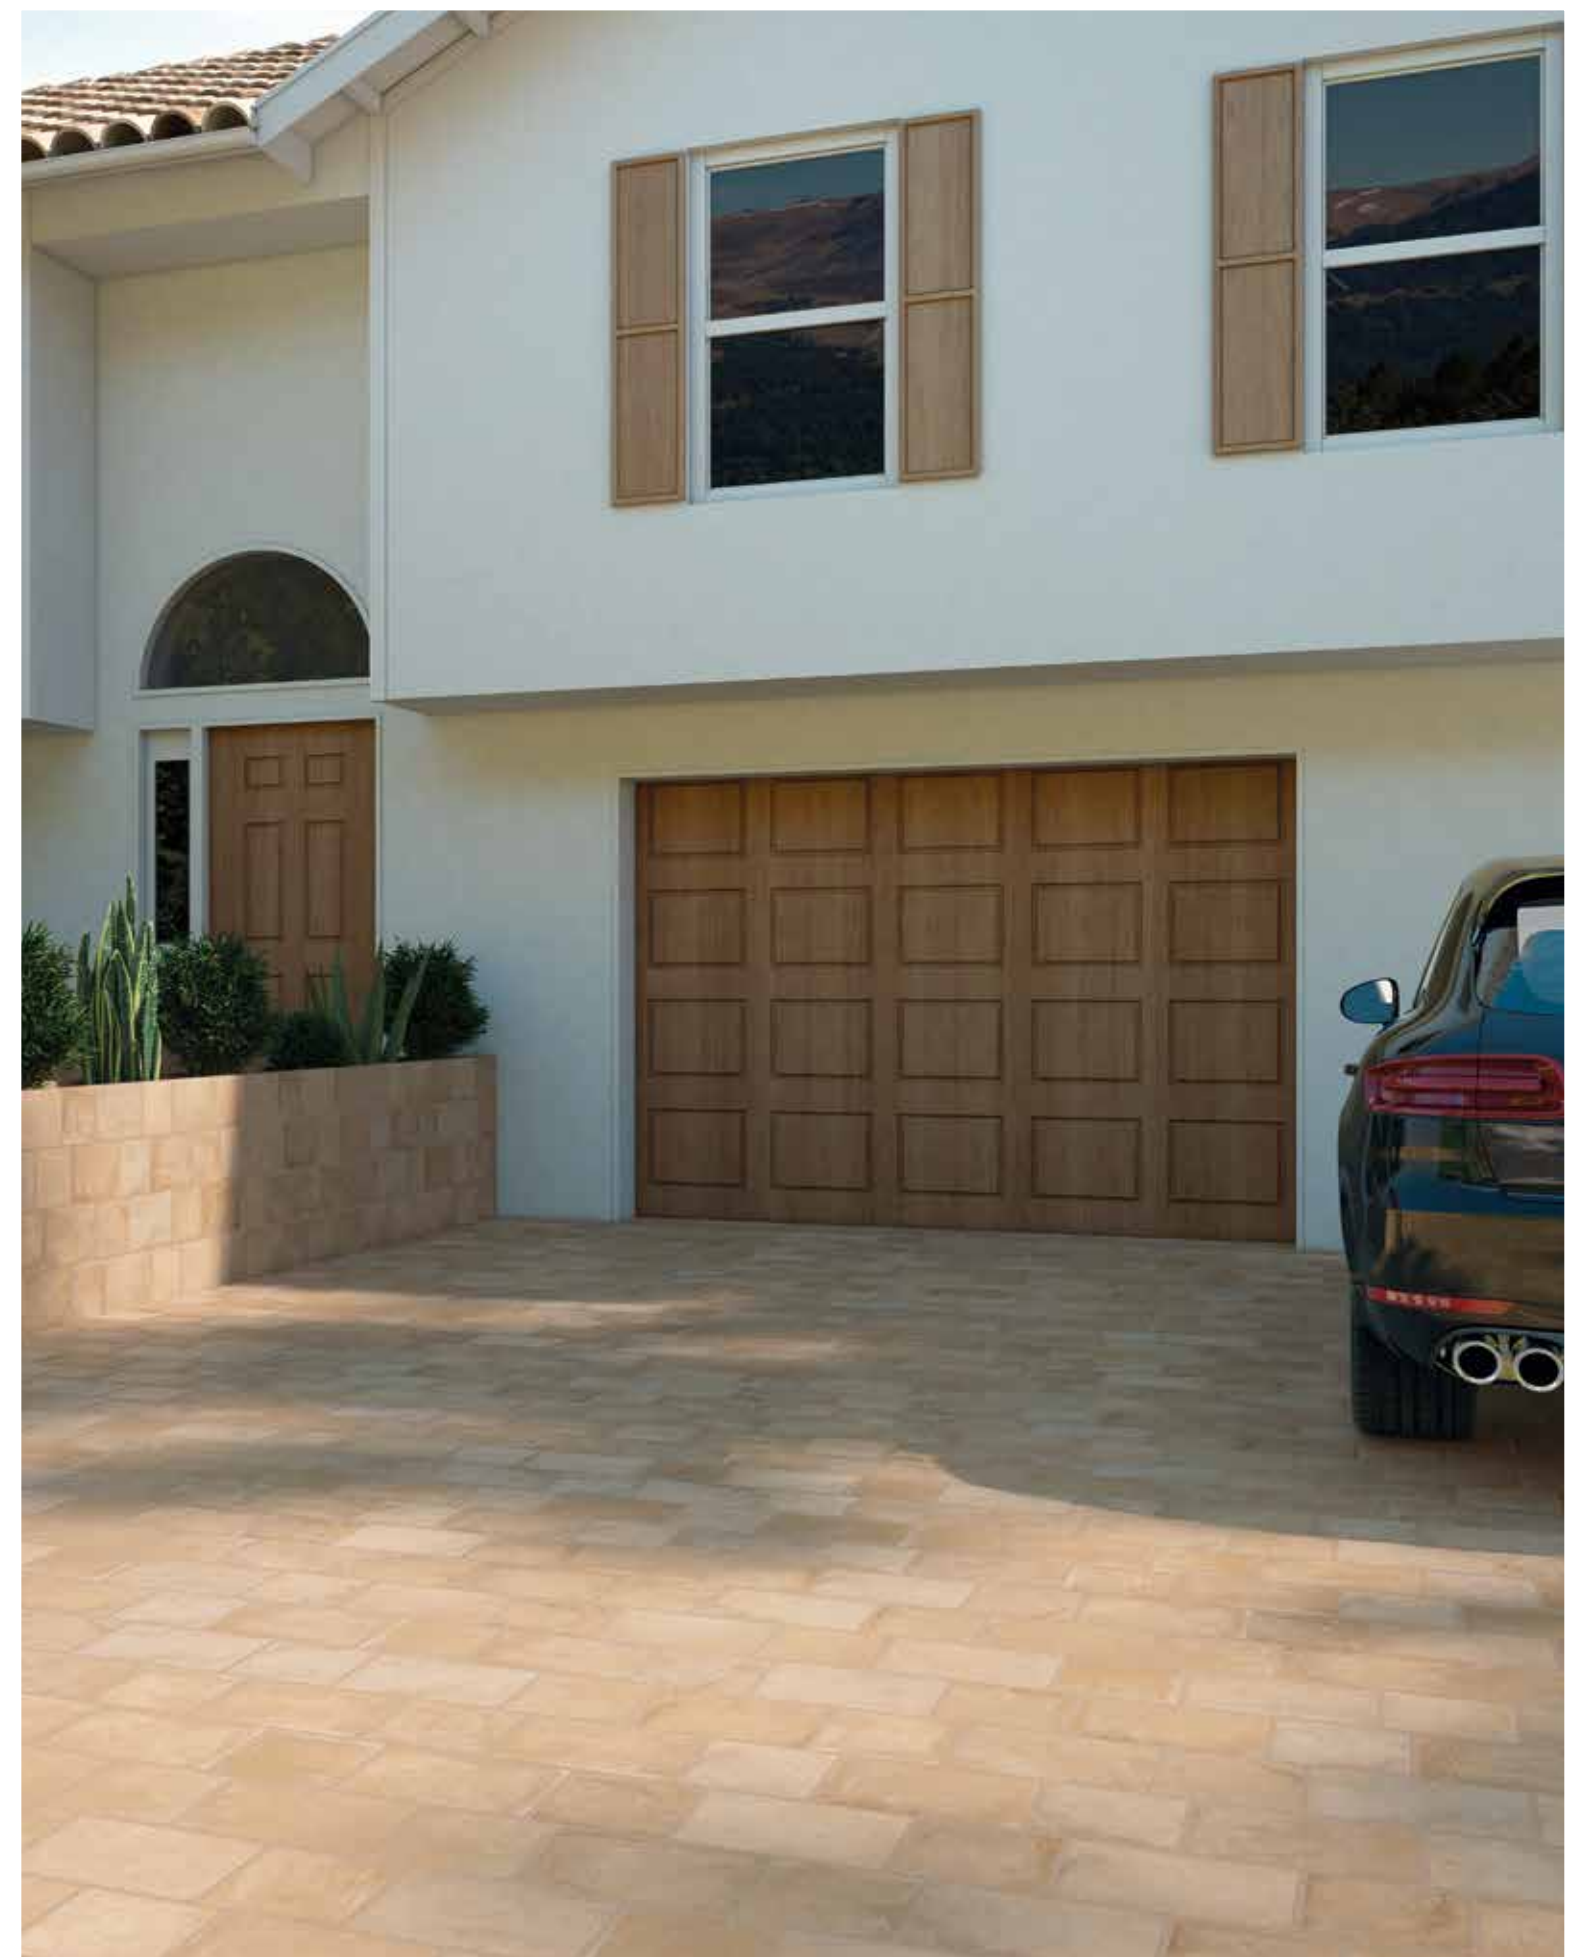

3 Colours \_ 1 Texture

Nature

Cotto

Antique

Available Sizes	Pz/bx	Sqm/bx	Kg/bx	Bx/Pallet	Sqm/Pallet	Kg/Pallet	Thickness
20x20 cm._7,9"x7,9"	12pz	0,48	22,5	60bx	28,80	1.350	20mm
20x30 cm._7,9"x11,8"	8pz	0,48	22,3	64bx	30,72	1.427	20mm

Alsacia Nature 20x20cm. & 20x30 cm.\_7,9"x7,9" & 7,9"x11,8"

# ALSACIA

Detonified Porcelain Stones

Alsacia Cotto 20x30cm, 7,9"x11,8"

Alsacia Cotto 20x20cm. & 20x30cm, 7,9"x7,9" & 7,9"x11,8"

# ALSACIA

*Detonified Porcelain Stones*

└ Alsacia Antique 20x20cm. & 20x30cm.\_7,9"x7,9" & 7,9"x11,8" & Water Grille Alsacia Antique 20x30cm.\_7,9"x11,8"

└ Alsacia Antique 20x30cm.\_7,9"x11,8"