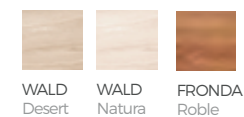

ALTE Blanco

WALD Mica | WALD Silver | WALD Desert | WALD Natura | FRONDA Marengo | FRONDA Roble

POSTDAM Grafito

WALD Light | WALD Silver | FRONDA Marengo

POSTDAM Taupe

WALD Desert | WALD Natura | FRONDA Roble