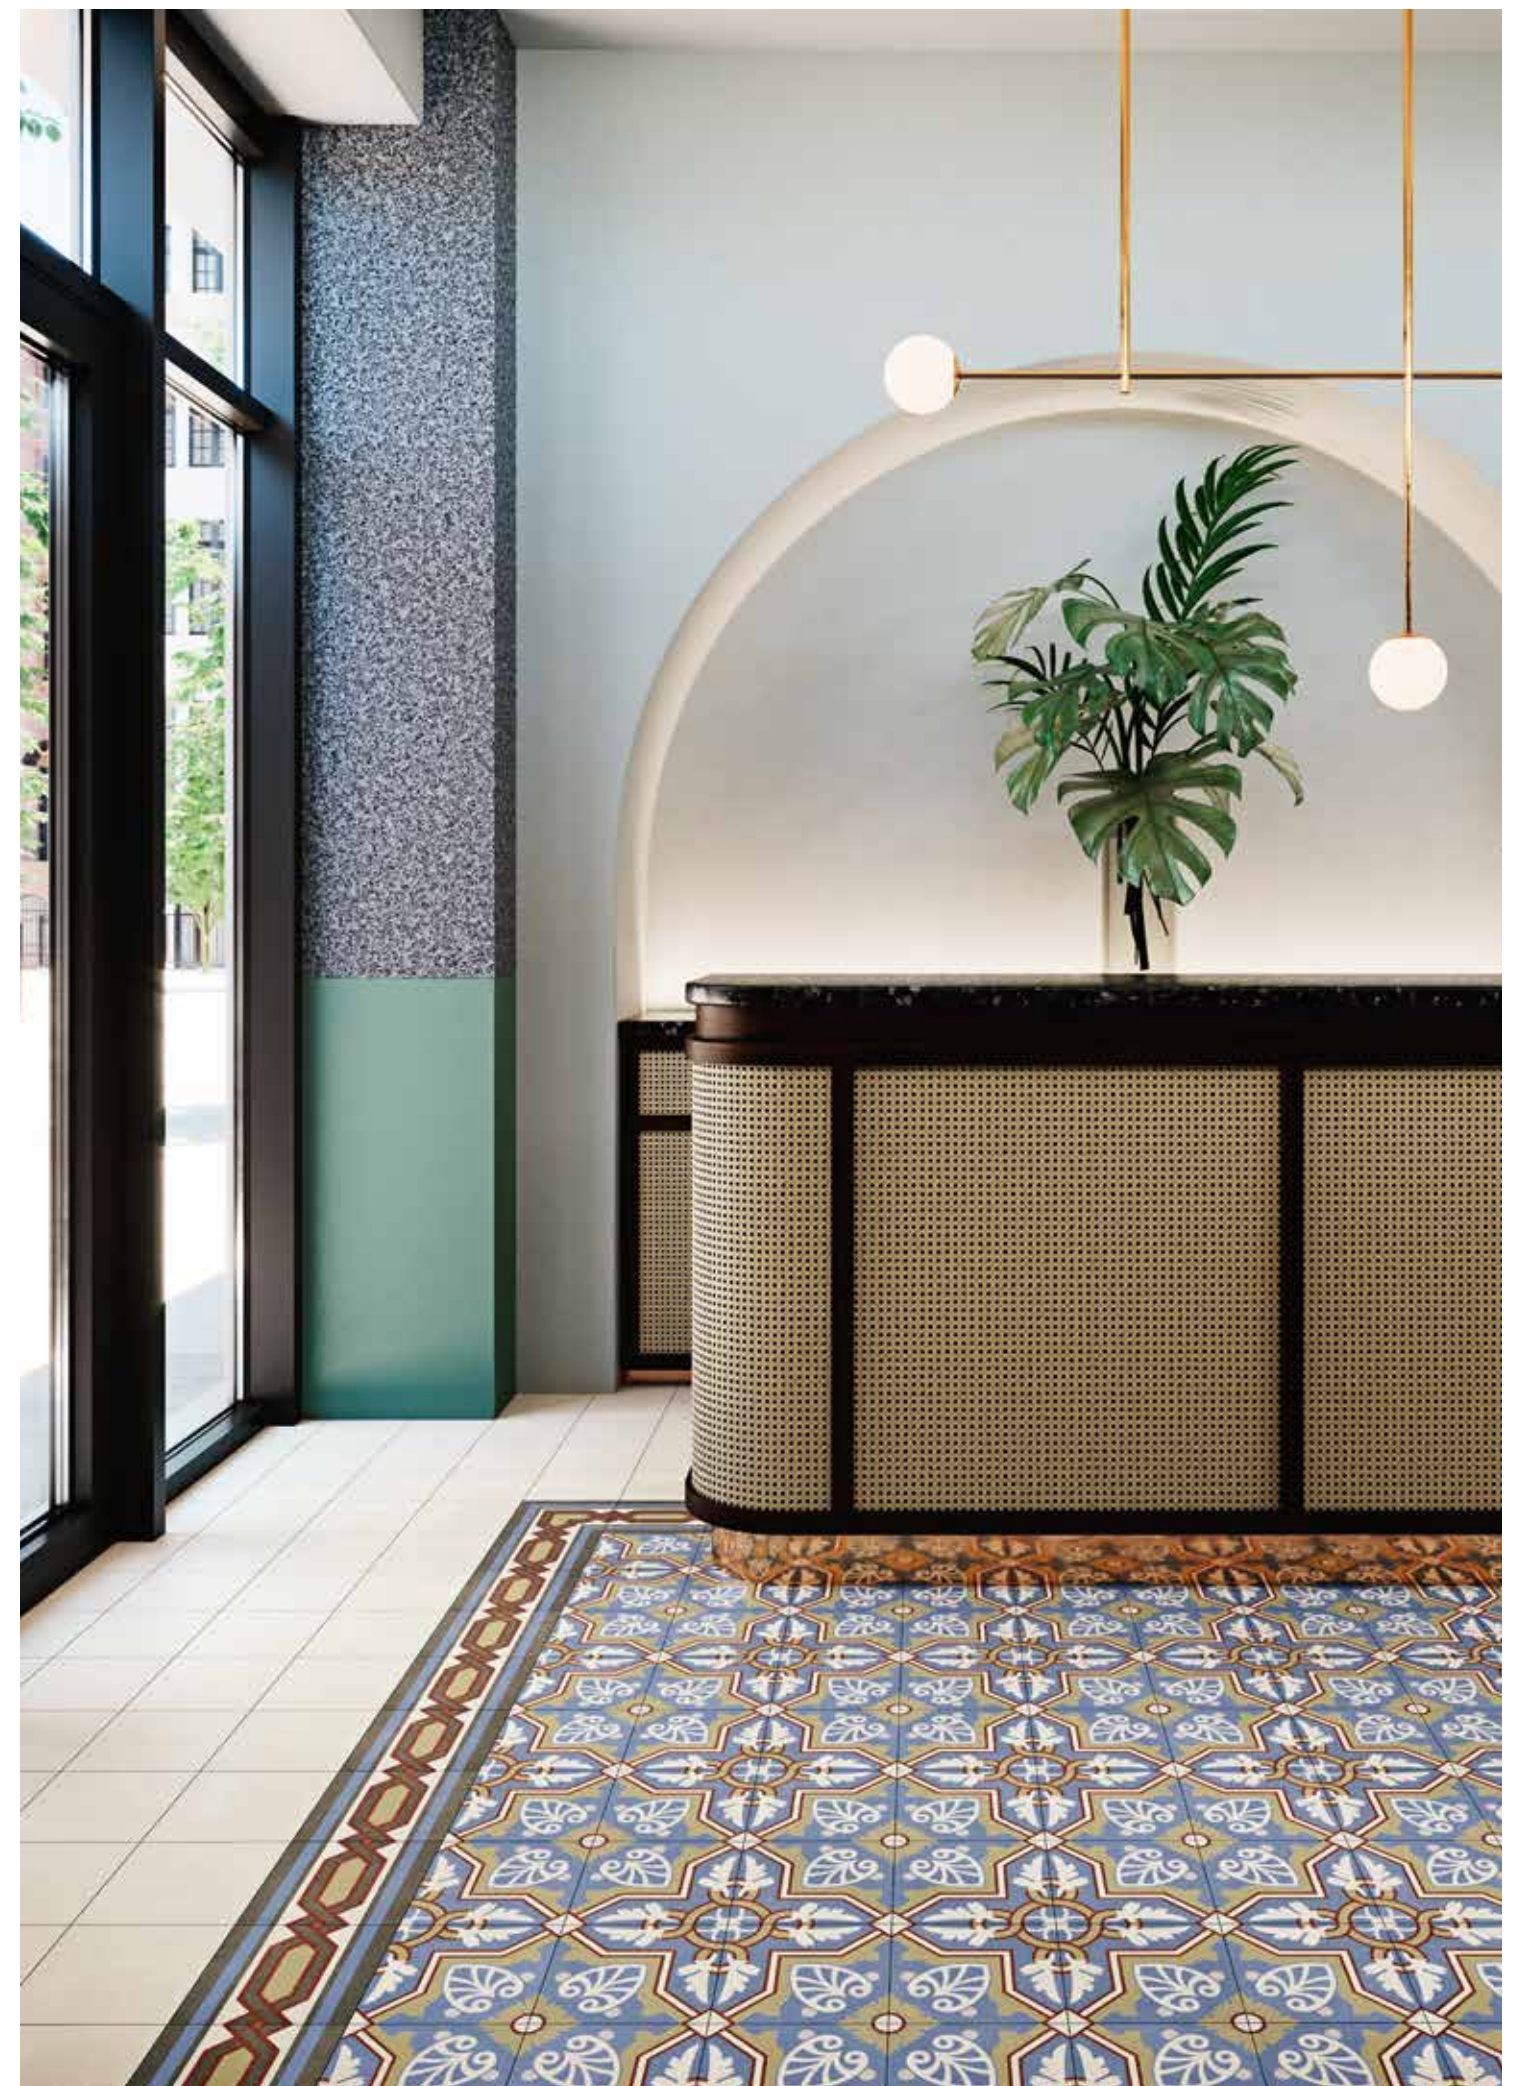

Floor: Altea Puerto_Puerto Frieze_Puerto Corner_Pinar Natural 59,2x59,2 cm

ALTEA 2CM

Porcelain Porcelánico Double Firing Biccocción Rectified Rectificado Slight Variation Ligera Variación Thickness 2CM Espesor 2CM