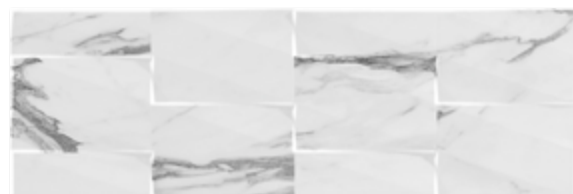

ALTISSIMO PRISMA WHITE

AVAILABLE FORMATS: / FORMATOS DISPONIBLES:

PIECES NAME NOMBRE DE LA PIEZA	SIZES (CM) FORMATOS (CM)	WORK SIZE (MM) FORMATO DE FABRICACIÓN (MM)	PRICE GROUP GRUPO DE PRECIO
ALTISSIMO RC	30x90 cm/11.8"x36"	300 x 900 x 8,7	M564
ALTISSIMO DUNE RC	30x90 cm/11.8"x36"	300 x 900 x 10,8	M624
ALTISSIMO	25x75 cm/10"x30"	251 x 753 x 8,7	M368
ALTISSIMO PRISMA	25x75 cm/10"x30"	251 x 753 x 8,7	M428

25x75 cm
10"x30"

30x90 cm
11.8"x36"