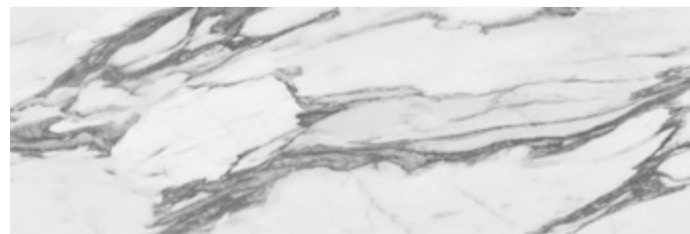

# ALTISSIMO

WALL TILE + WHITE BODY + RECTIFIED + GLOSS  
AZULEJO + PASTA BLANCA + RECTIFICADO + BRILLO  
30x90 cm/11.8"x36"

View online  
Ver online

ALTISSIMO WHITE  
30x90 cm/11.8"x36" RC

ALTISSIMO DUNE WHITE  
30x90 cm/11.8"x36" RC

AMERA OAK  
30x260 cm/11.8"x104" RC

COLOURS: / COLORES:

ALTISSIMO WHITE

ALTISSIMO DUNE WHITE

ADDITIONAL INFORMATION: / INFORMACIÓN ADICIONAL:

 Aesthetic classification: V.2 SLIGHT VARIATION  
Clasificación estética: V.2 PEQUEÑA VARIACIÓN