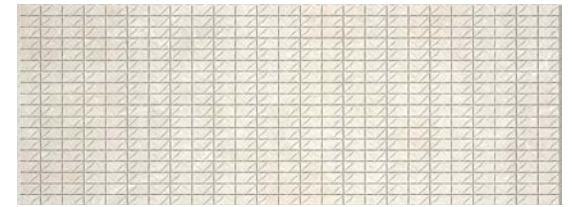

REVESTIMIENTO / WALL TILES **AMALFI**

RC

33,3x90cm
13,1"x35,4"

Beige	RB1113
Blanco	RB1113
Gris	RB1113

BEIGE

BLANCO

ANTRACITA

GRIS

Mosaic Beige RB1114

Mosaic Blanco RB1114

Mosaic Gris RB1114

Decorado Amalfi Warm

Decorado Amalfi Cold

PORCELÁNICO / PORCELAIN **AMALFI**

SLIP-STOP

100x100cm
39,3"x39,3"