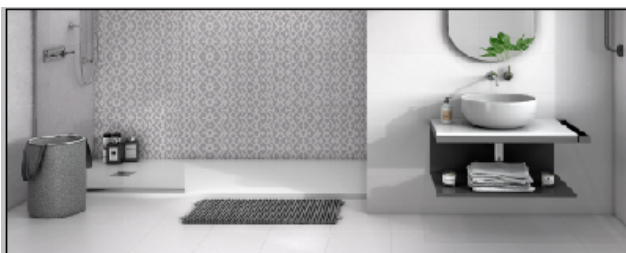

AMANI

Mayolica AMANI

AMANI ALLUCCIA

AMANI ALLUCCIA MONTICAPRI (MIX)

AMANI ALLUCCIA ORO