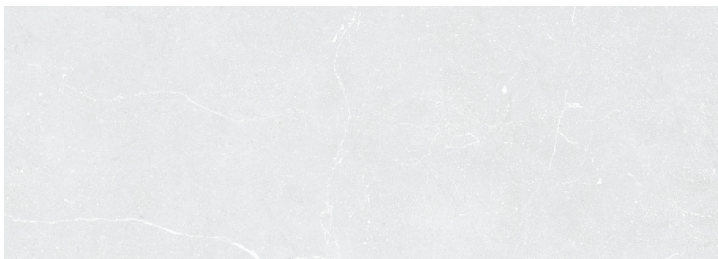

AMANI
Mayolica
CERAMICA

AMANI

484235/AMANI BLANCO/280x700x8,5

484236/AMANI D COR HEXAGONO BLANCO/280x700x8,5

AMANI

Mayolica AMANI

WHITE BODY - MATT FINISH - 28,7x28,7 cm / 11,3" x 11,3" D"

AMANI ALLUCCIA