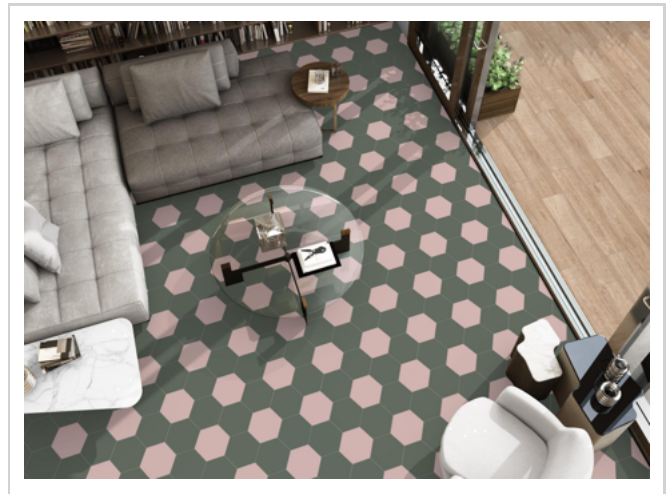

AMAZON

Amazon Nature RD3
22x90

Amazon Smoke RD3
22x90

17X33 KAYAK

Amazon Nocce Kayak
17x33 Kayak

Amazon Nature Kayak
17x33 Kayak

Amazon Brown Kayak
17x33 Kayak

PHOTO GALLERY