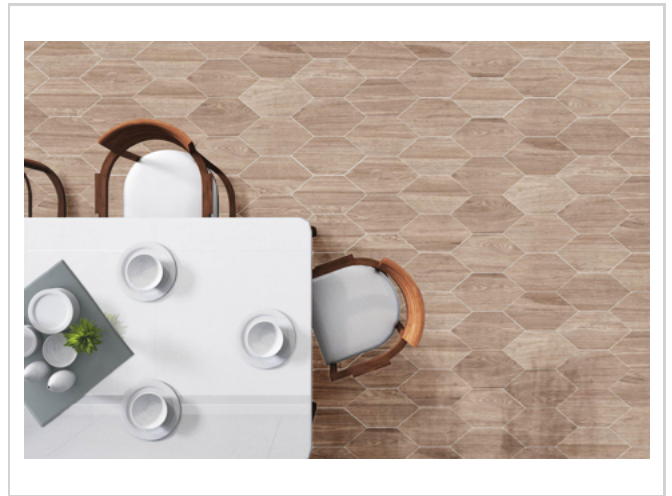

AMAZON

PACKING

Size	units/box	m²/box	kg/box	boxes/pallet	m²/pallet	kg/pallet
17x33 Kayak	20	0.78	17.25	64	51.84	1118
22x90	6	1.18	26.27	54	63.72	1433