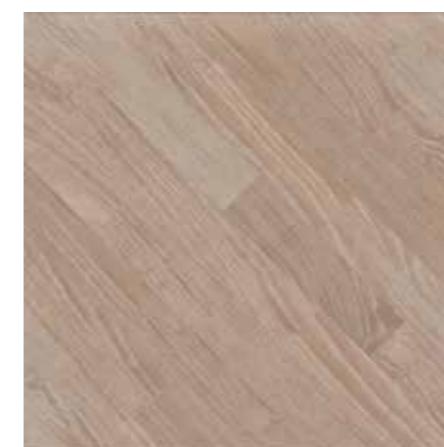

Maisie Light