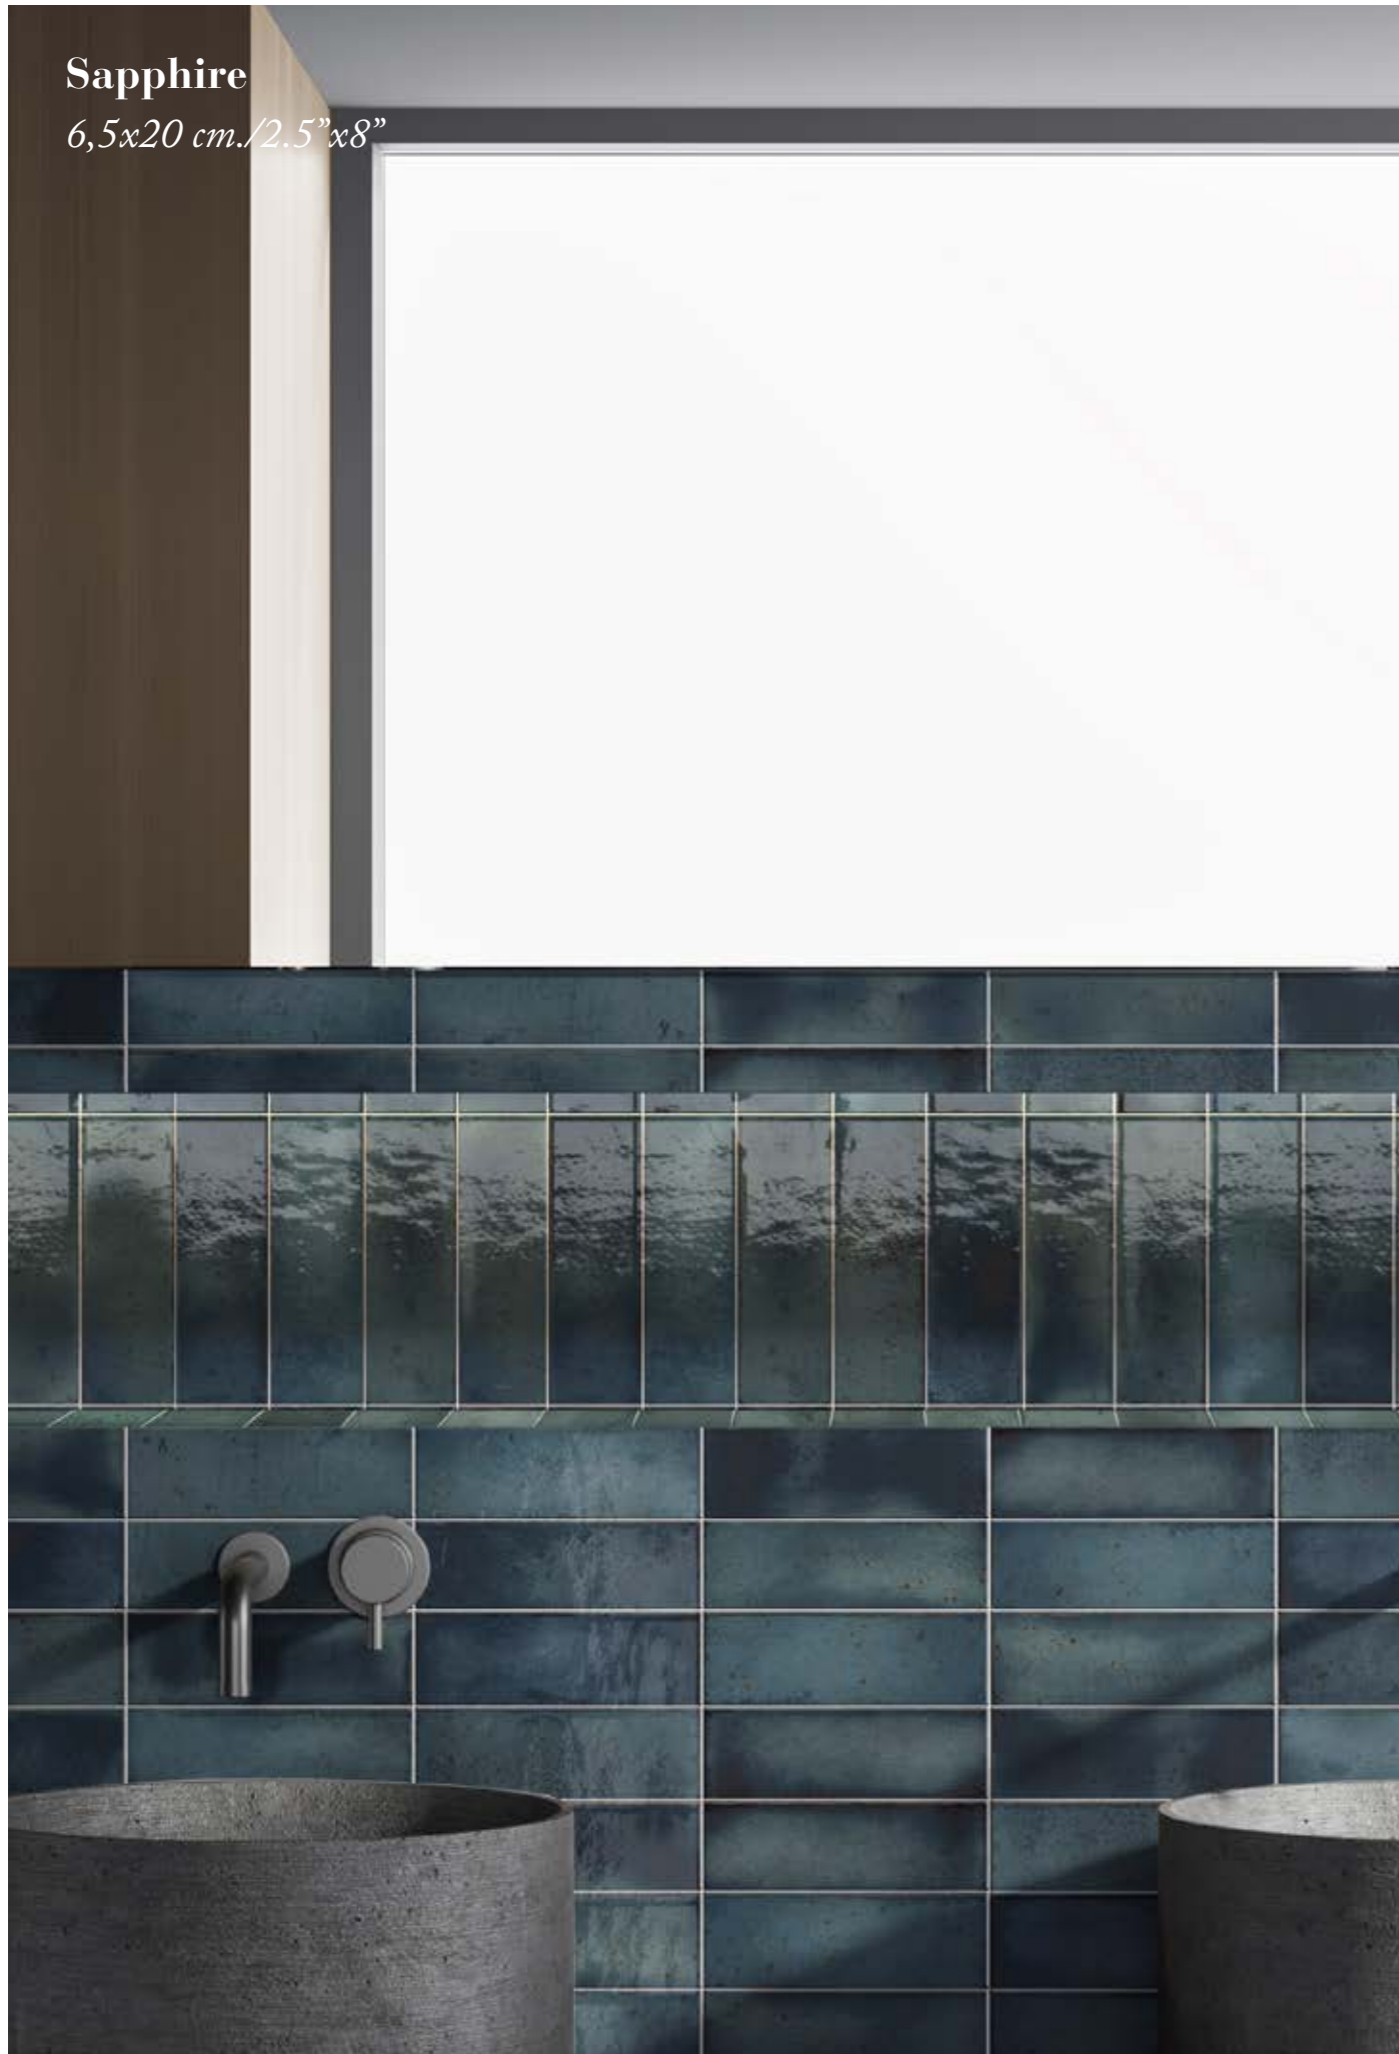

Amazonia

estudiocerámico
change to be exclusive

Sapphire

6,5x20 cm./2.5"x8"

Amazonia

Los azulejos de la nueva serie Amazonia tienen un acabado irregular, efectos metálicos y un aspecto vibrante.

Amazonia consta 9 colores ultrabrillantes, sus increíbles tonos crean ambientes contemporáneos y llenos de color.

Ambientes llenos de vivacidad, color y energía con el nuevo formato 6,5 x 20 cm.

The tiles in the new Amazonia series have an irregular finish, metallic effects and a vibrant look.

Amazonia consists in 9 ultra glossy colors, its incredible tones create contemporary and full of color environments.