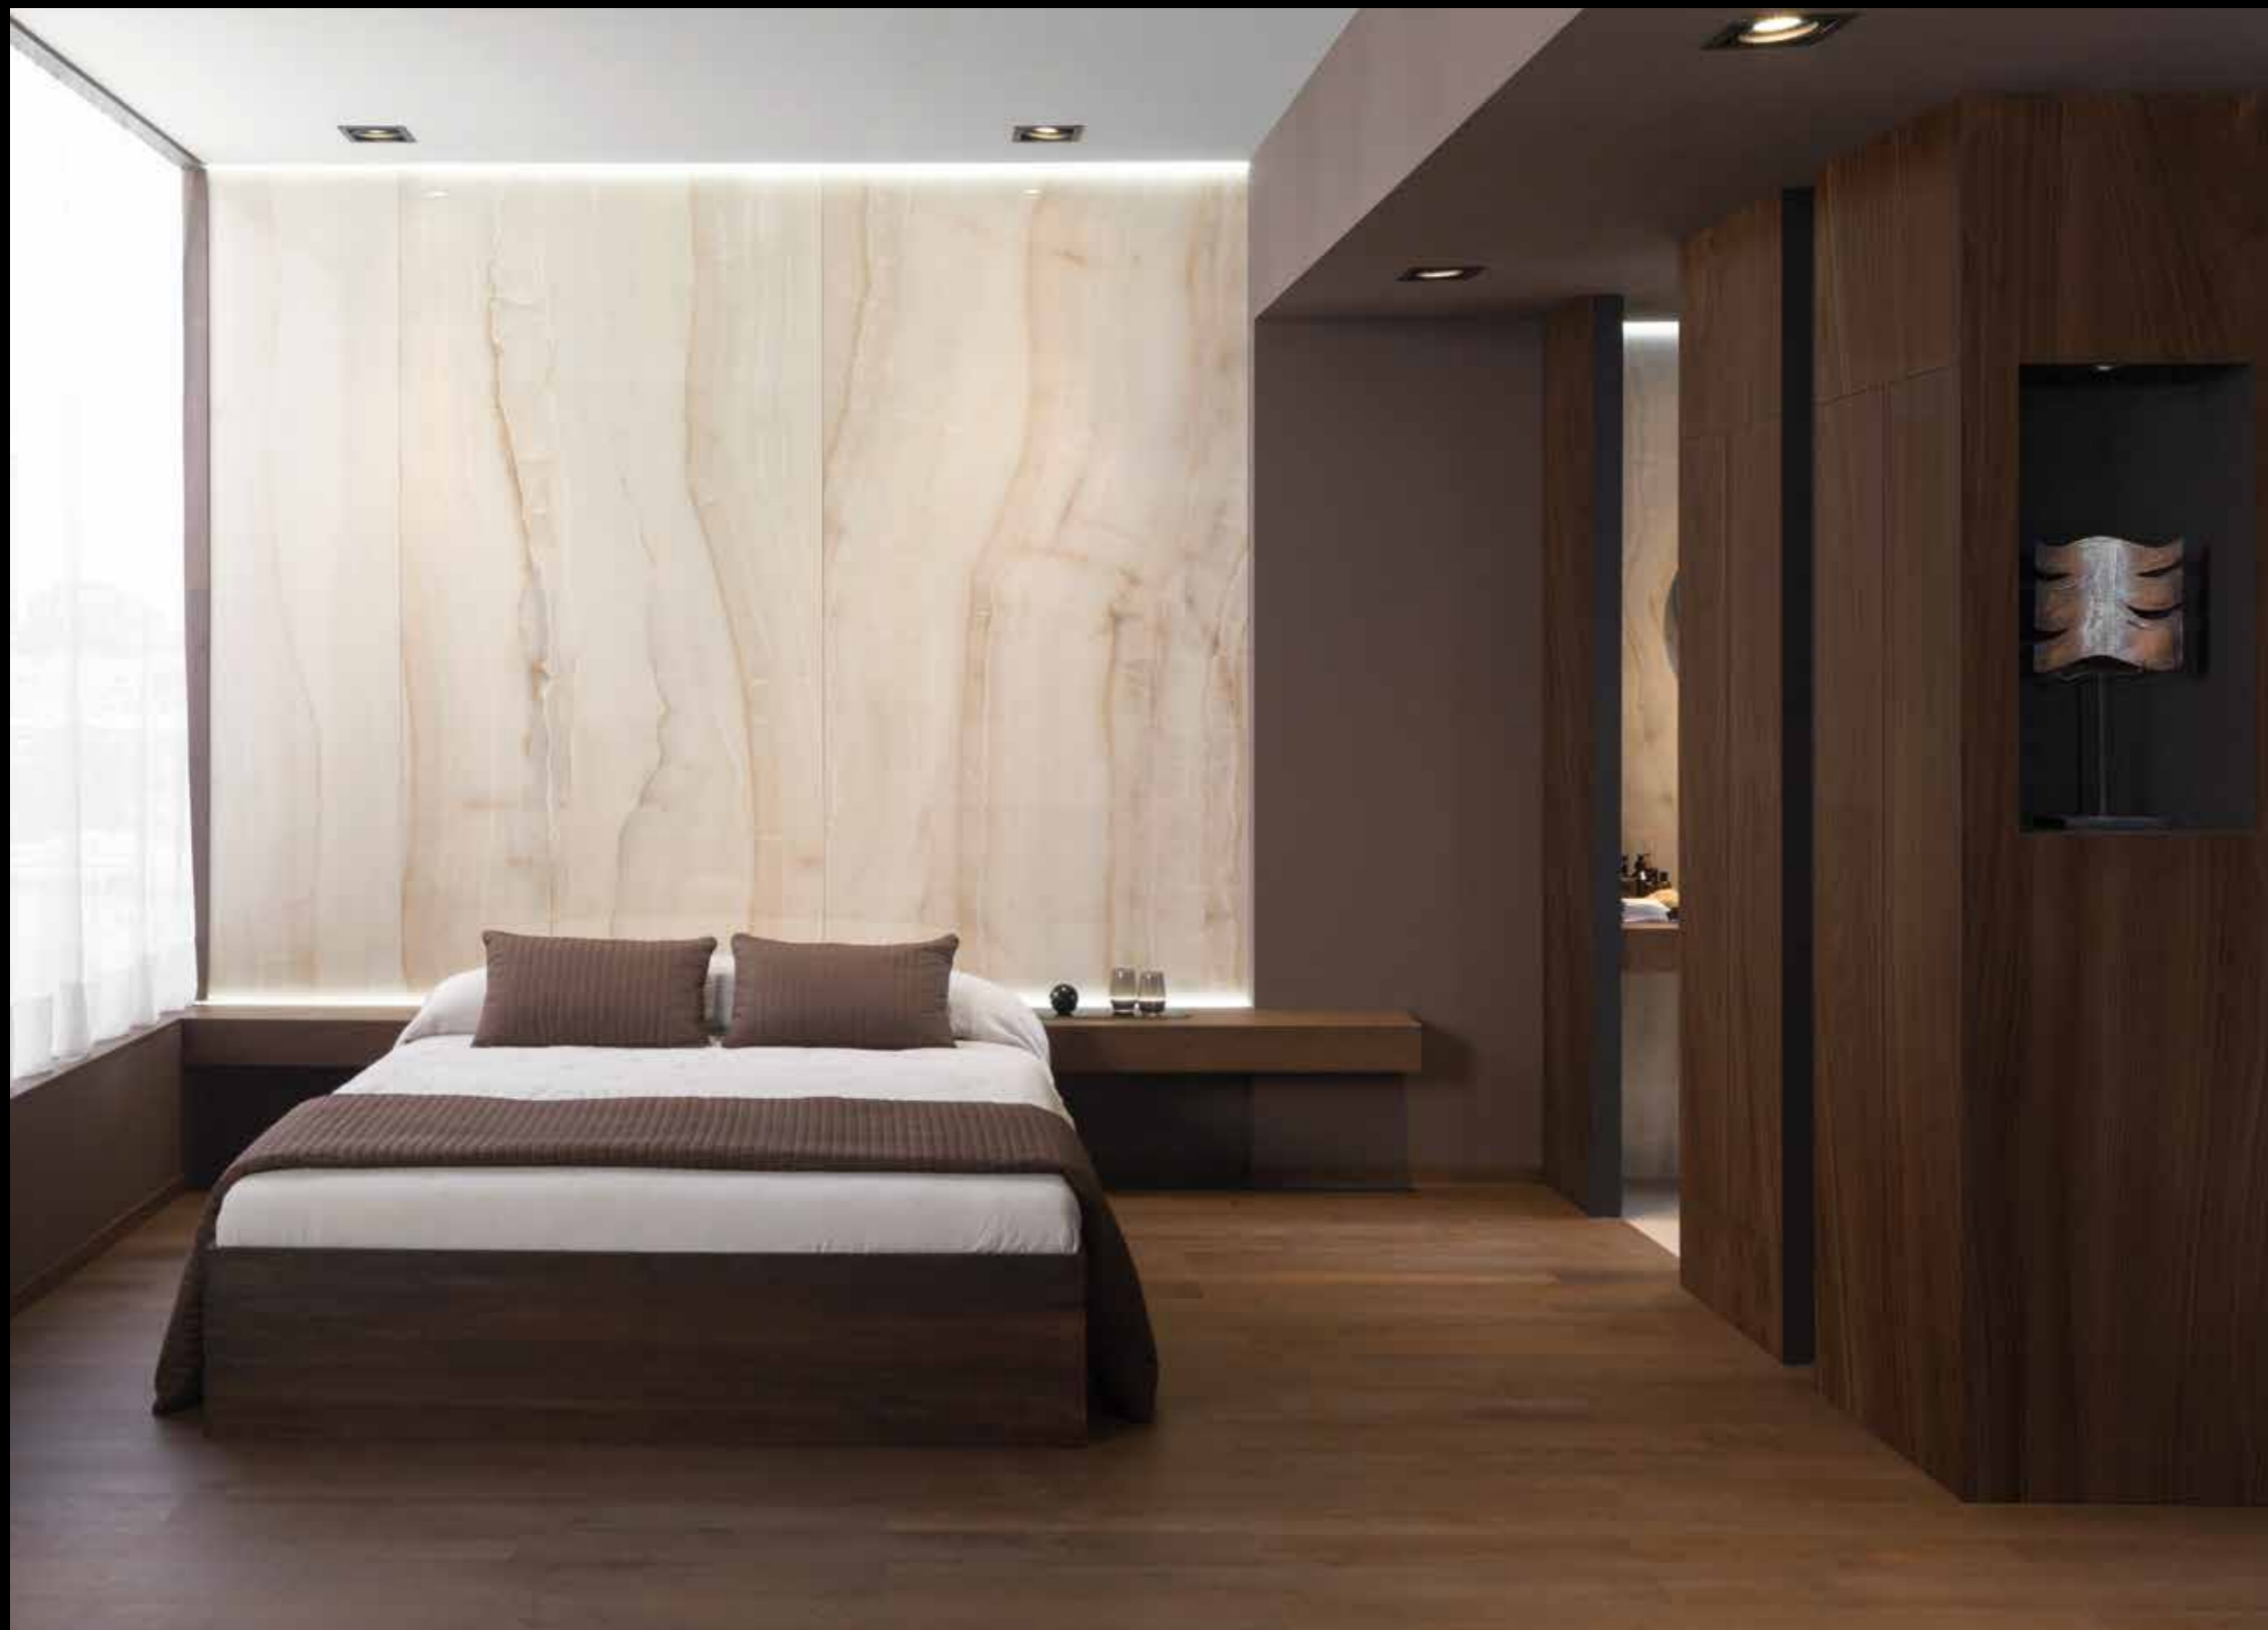

AMBAR

BEIGE

XLIGHT
Premium

AMBAR Beige, sucesión de vetas de tonalidad marrón sobre gradaciones en beige y blanco de la estructura que nos remite al lado más caprichoso y extravagante de la naturaleza. Una obra de arte en sí misma.

AMBAR Beige, succession of veins of brown shading on gradations in beige and a softness of the structure that takes us back to the more capricious and extravagant side of nature. A work of art in itself.

AMBAR Beige, succession de veines de couleur marron sur des dégradés beiges et blancs de la structure qui nous renvoie au côté le plus capricieux et extravagant de la nature. Une œuvre d'art en soi.

AMBAR BEIGE