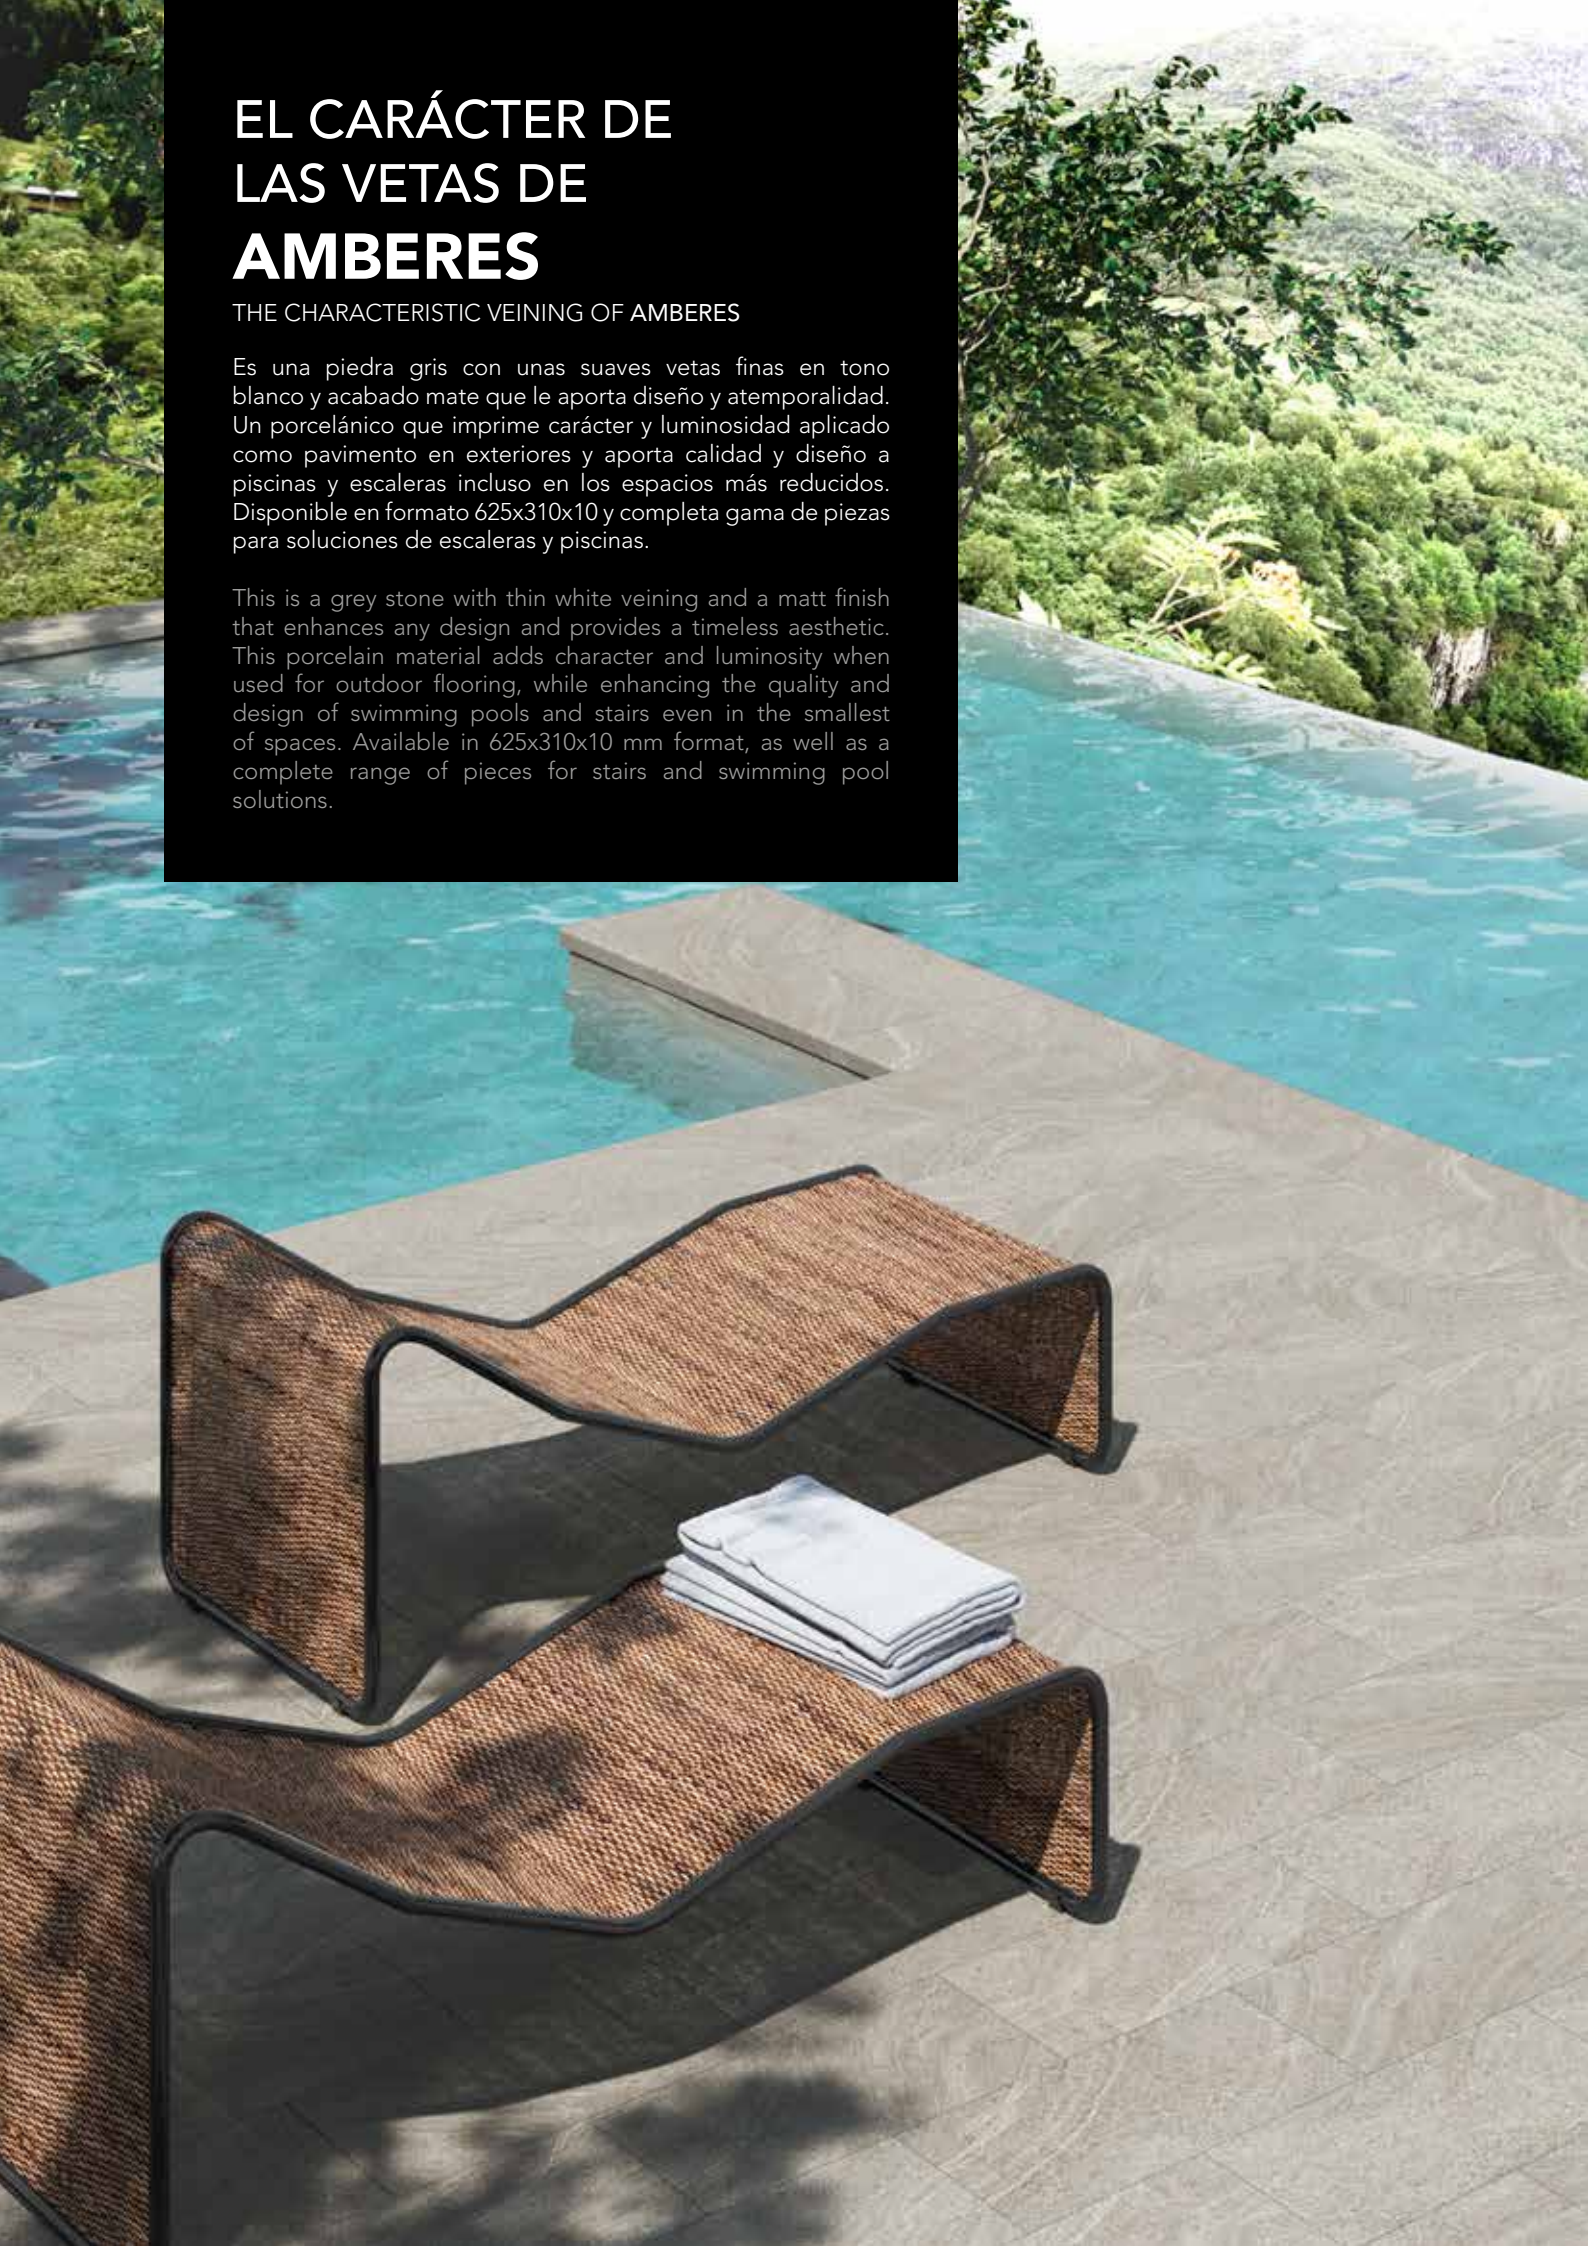

# EL CARÁCTER DE LAS VETAS DE **AMBERES**

THE CHARACTERISTIC VEINING OF AMBERES

Es una piedra gris con unas suaves vetas finas en tono blanco y acabado mate que le aporta diseño y atemporalidad. Un porcelánico que imprime carácter y luminosidad aplicado como pavimento en exteriores y aporta calidad y diseño a piscinas y escaleras incluso en los espacios más reducidos. Disponible en formato 625x310x10 y completa gama de piezas para soluciones de escaleras y piscinas.

This is a grey stone with thin white veining and a matt finish that enhances any design and provides a timeless aesthetic. This porcelain material adds character and luminosity when used for outdoor flooring, while enhancing the quality and design of swimming pools and stairs even in the smallest of spaces. Available in 625x310x10 mm format, as well as a complete range of pieces for stairs and swimming pool solutions.