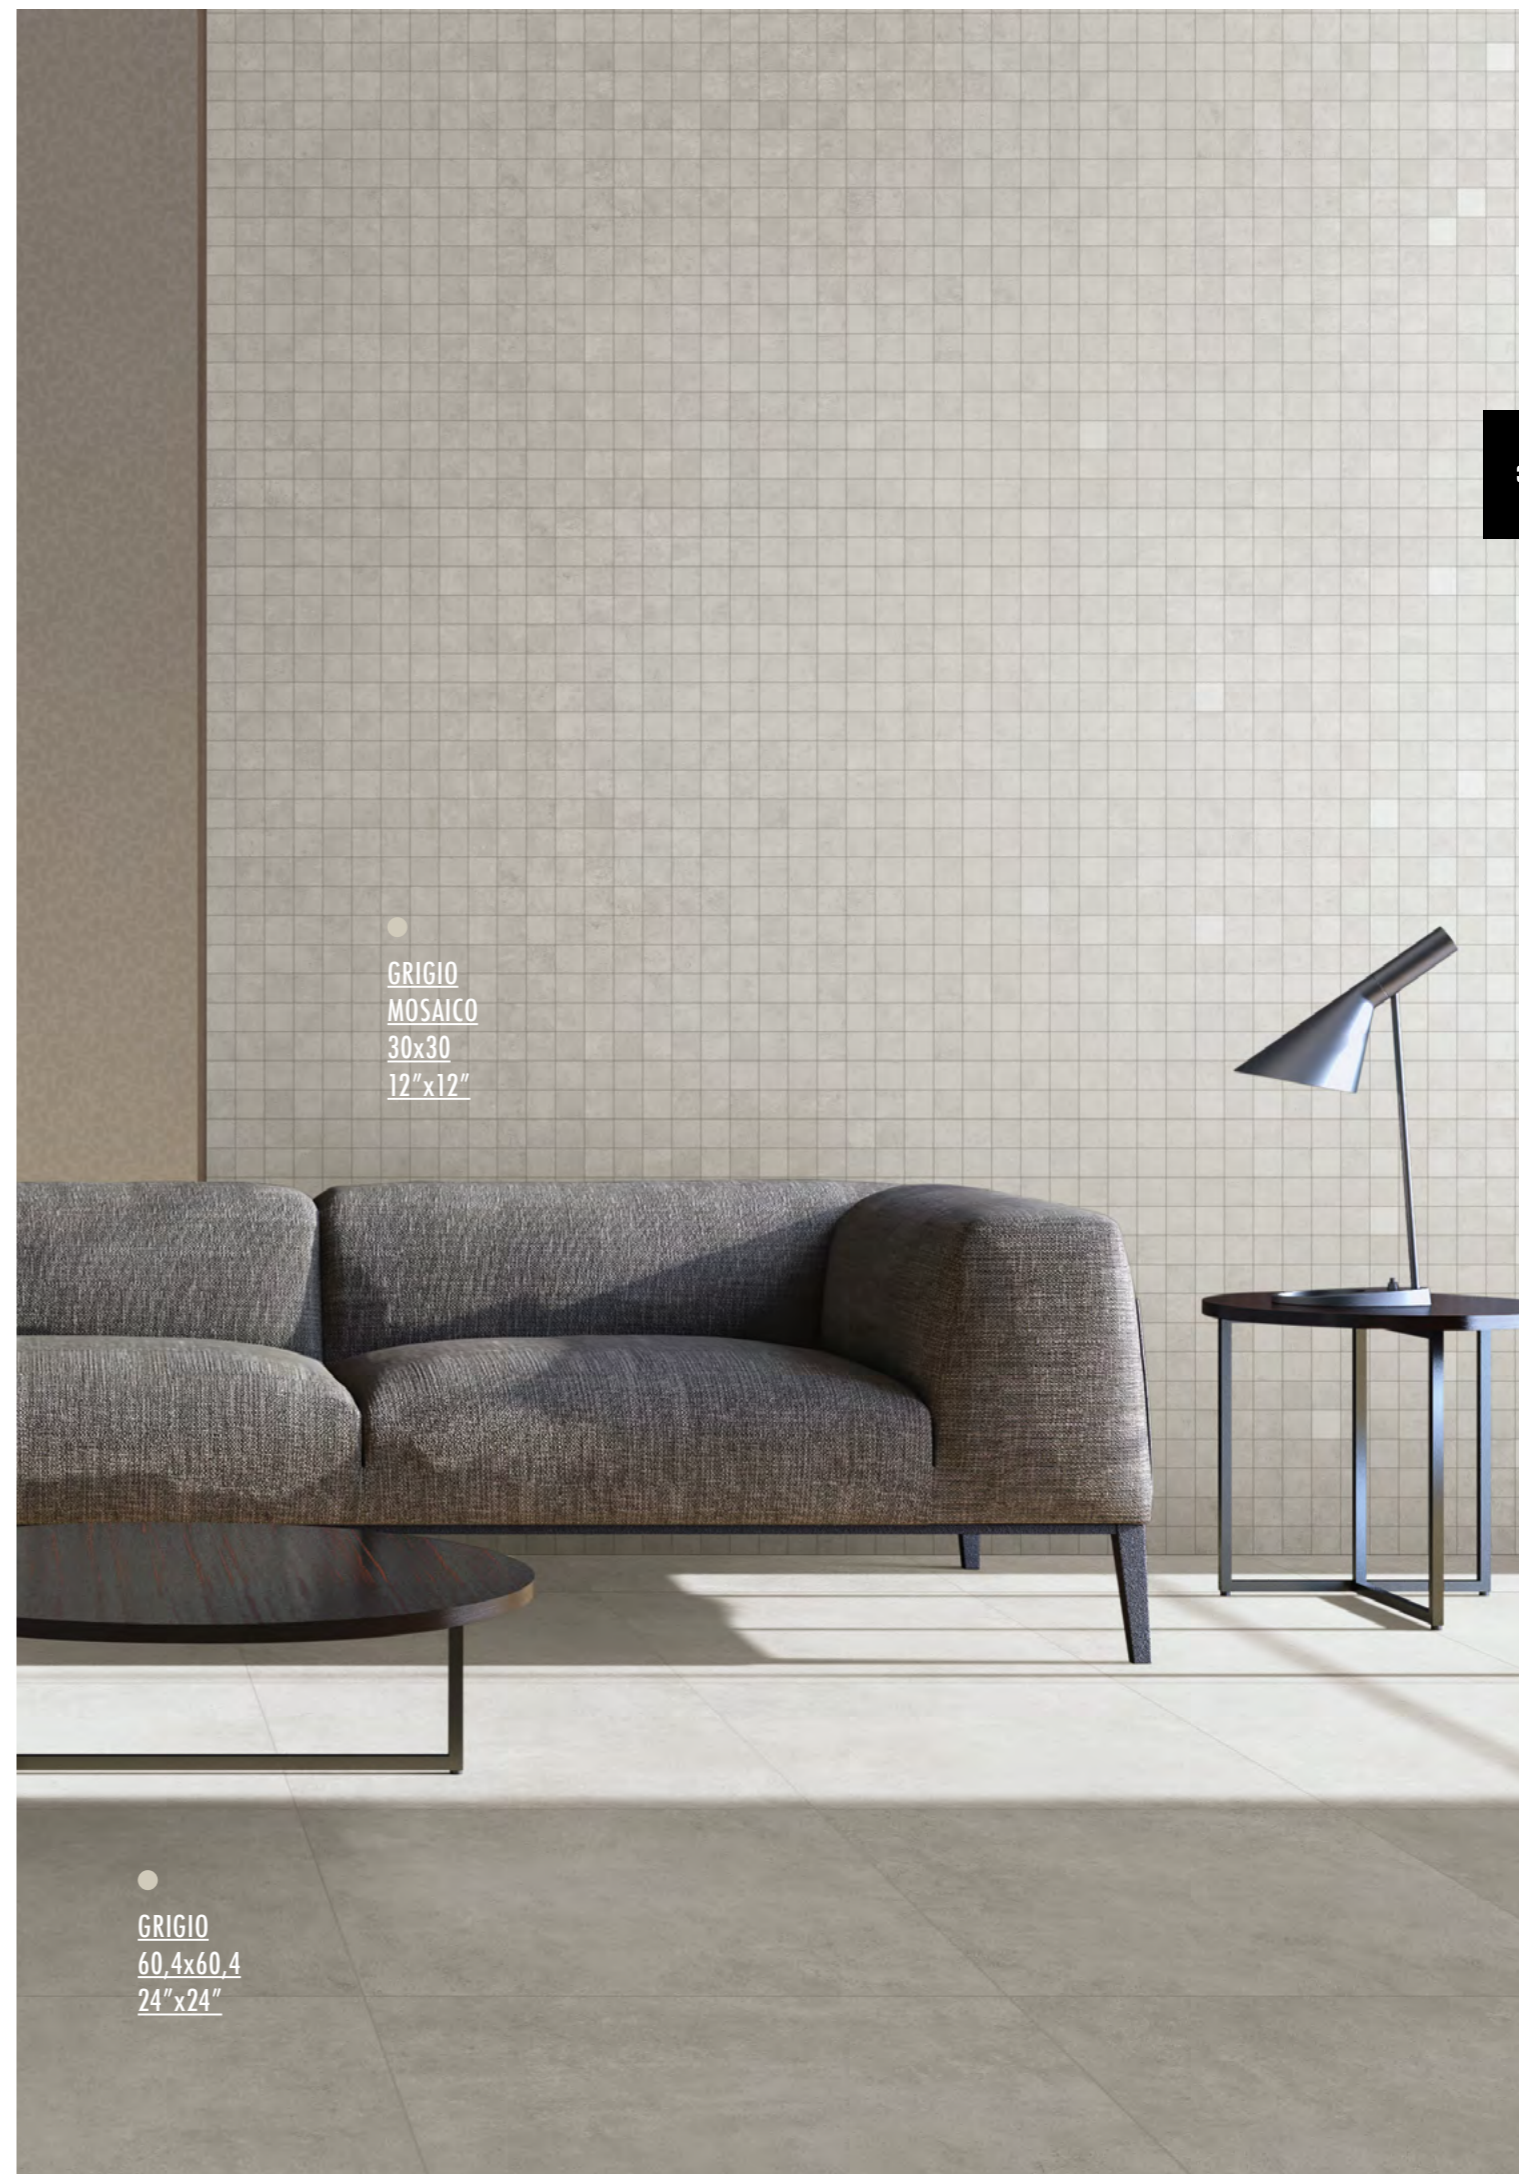

# AMBIENTI

ISPIRATA ALLE SUPERFICI URBANE,  
AMBIENTI DECLINA QUATTRO TONALITÀ  
MODERNE SU DUE FORMATI BASIC  
PER UNO STILE ATTUALE.

INSPIRED BY URBAN SURFACES,  
AMBIENTI DECLINES FOUR MODERN  
SHADES ON TWO BASIC SIZES TO  
CREATE A CONTEMPORARY STYLE.

GRIGIO  
MOSAICO  
30x30  
12"x12"

GRIGIO  
60,4x60,4  
24"x24"