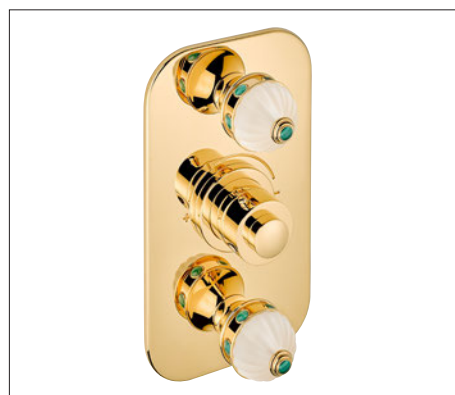

Déclinée pour le lavabo, la douche et la baignoire avec une ligne d'accessoires coordonnés, cette série est disponible dans un large choix de finitions, parmi lesquelles le chrome, l'or, l'or pâle, le nickel, l'argent rhodié ou encore l'or rose.

Available for basins, showers and baths, with a coordinated accessories line, this series is available in a wide choice of finishes, including chrome, gold, soft gold, nickel, rhodium silver and rose gold.

COLLECTION

AMBOISE

Ref. A1L.151

Mélangeur de lavabo 3 trous
Jaspe rouge
Rim mounted 3-hole basin mixer
Red jasper

Ref. A1K.151

Mélangeur de lavabo 3 trous
Lapis lazuli
Rim mounted 3-hole basin mixer
Lapis lazuli

Ref. A1J.151

Mélangeur de lavabo 3 trous
Malachite
Rim mounted 3-hole basin mixer
Malachite

Ref. A1J.5400BE

Garniture pour mitigeur thermostatique
avec 2 robinets d'arrêt
Malachite
Trim for THG thermostat with 2 valves
Malachite