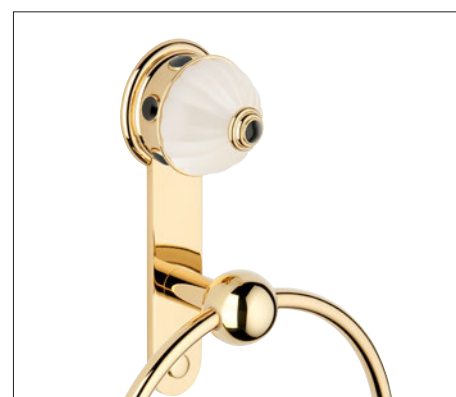

Déclinée pour le lavabo, la douche et la baignoire avec une ligne d'accessoires coordonnés, cette série est disponible dans un large choix de finitions, parmi lesquelles le chrome, l'or, l'or pâle, le nickel, l'argent rhodié ou encore l'or rose.

Available for basins, showers and baths, with a coordinated accessories line, this series is available in a wide choice of finishes, including chrome, gold, soft gold, nickel, rhodium silver and rose gold.

COLLECTION

AMBOISE ONYX NOIR

Ref. A1M.151

Mélangeur de lavabo 3 trous
Onyx noir
Rim mounted 3-hole basin mixer
Black onyx

Ref. A1M.40G

Mélangeur de lavabo 3 trous mural
Onyx noir
Wall mounted basin set
Black onyx

Ref. A1M.2155

Mélangeur de lavabo
Onyx noir
One hole basin mixer
Black onyx

Ref. A1M.5100B

Garniture pour mitigeur thermostatique
Onyx noir
Trim for thermostat
Black onyx

Ref. A1M.504N

Anneau porte-serviette
Onyx noir
Single towel ring
Black onyx