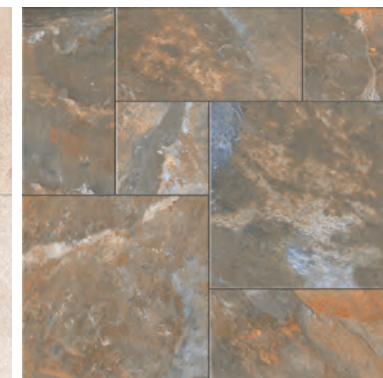

FORMATOS / SIZE / FORMATE / FORMATS

↓
9,5 mm
↑
60.8x60.8
24"x24"

IVORY

MUSGO

ANTRACITA

PACKING

	Pc/Cj	M ² /Cj	Cj/PI	M ² /PI	Kg/Cj	Kg/PI
60,8x60,8	4	1,48	30	44,4	31	950

	Cod.
60,8x60,8	M19