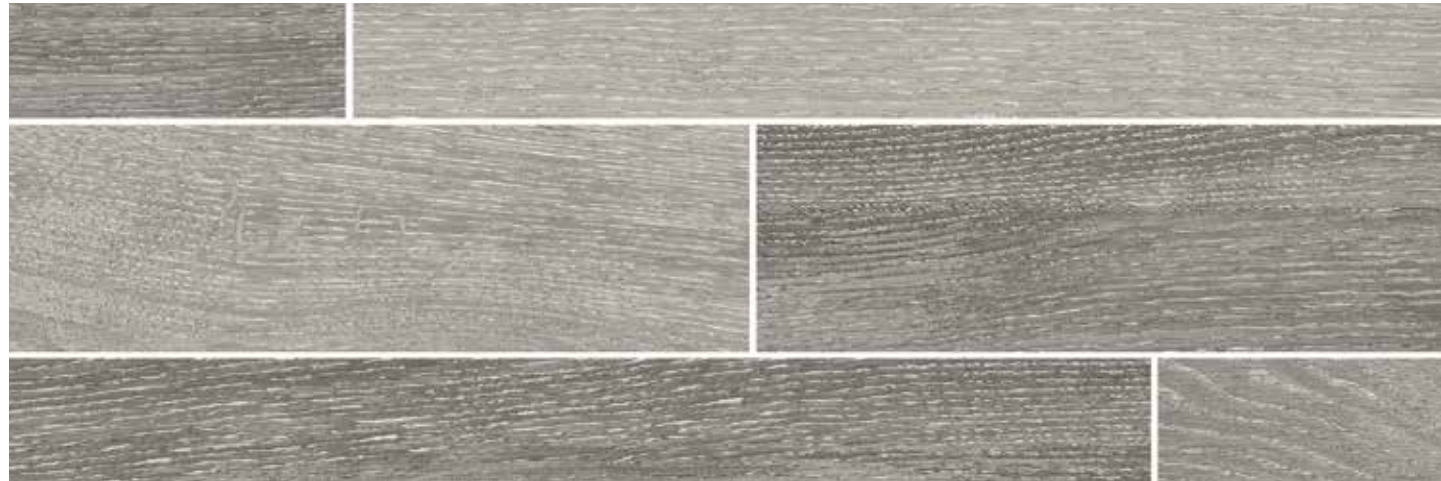

ANCONA

ANCONA CHOCOLAT 8x44 | ANCONA NATURE 8x44

 **IN&OUT**
8x44 / 3.1"x17.3"
PORCEL MATE

ANCONA

ANCONA WHITE

ANCONA GREY

ANCONA NATURE

8x44