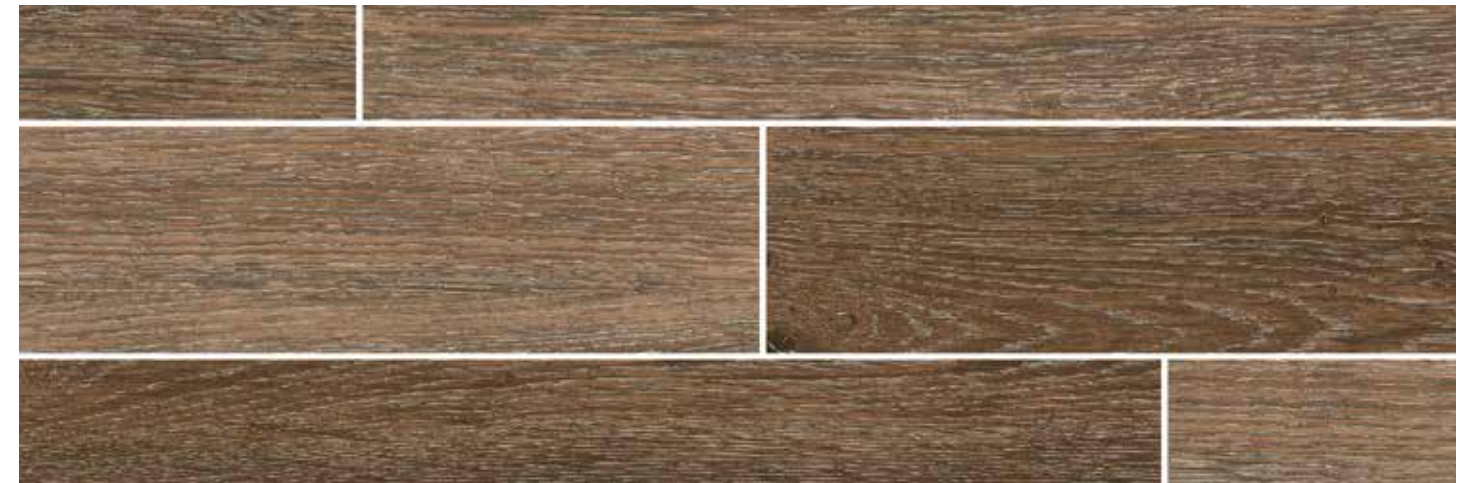

ANCONA

ANCONA CHOCOLAT 8x44 | ANCONA NATURE 8x44

 **IN&OUT**
8x44 / 3.1"x17.3"
PORCEL MATE

ANCONA

ANCONA WHITE

ANCONA GREY

ANCONA NATURE

8x44