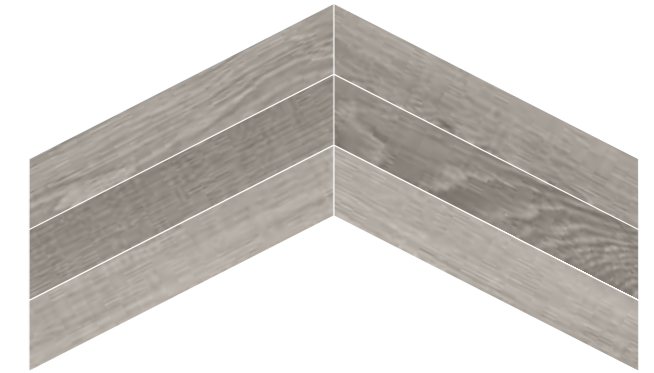

Ancona Chevron

Floor tiles 8x40 Ancona Chevron White

Ancona es una colección que busca cuidar el mínimo detalle, sus piezas que imitan la madera de roble en listones pequeños permiten jugar con las formas y detalles de la cerámica, además esta versión de Ancona reproduce el clásico chevron a través de las piezas diseñadas para mantener la calidez y estilo propio de los 70 que ha conseguido establecerse como un referente de estilo.

Ancona Chevron White

Ancona Chevron Grey

Ancona Chevron Cherry

Ancona Chevron Chocolat

Ancona Chevron Nature

Colocaciones / Combinations

Packing list

Formato/Size	pz/cj	m ² /cj	kg / cj	cj/pl	m2 /pl	kg / pl
8x40	30	0,96	16,63	65	62,4	1100,95

Código de tarifa / Price list

Formato/Size	Código de tarifa/Price list
8x40	WM0223

Colores / Colours

Ancona Chevron White

Ancona Chevron Grey

Ancona Chevron Cherry

Ancona Chevron Chocolat

Ancona Chevron Natural