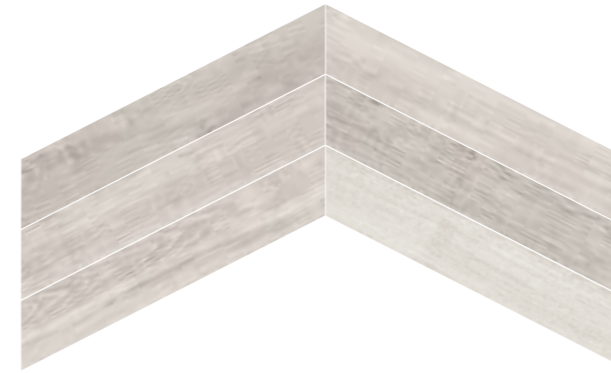

Ancona Chevron

Floor tiles 8x40 Ancona Chevron White

Ancona es una colección que busca cuidar el mínimo detalle, sus piezas que imitan la madera de roble en listones pequeños permiten jugar con las formas y detalles de la cerámica, además esta versión de Ancona reproduce el clásico chevron a través de las piezas diseñadas para mantener la calidez y estilo propio de los 70 que ha conseguido establecerse como un referente de estilo.

Ancona is a collection with attention to the tiniest of details. Its tiles emulate small oak wood strips and oak's shapes and subtle nuances. This version of Ancona is also a shining example of stylish elegance, with classic chevrons conveying all the warmth and glamour of the 1970s.

Ancona Chevron White

Ancona Chevron Grey

Ancona Chevron Cherry

Ancona Chevron Chocolat

Ancona Chevron Nature

Colocaciones / Combinations

Packing list

Formato/Size	pz/cj	m ² /cj	kg / cj	cj/pl	m2 /pl	kg / pl
8x40	30	0,96	16,63	65	62,4	1100,95

Código de tarifa / Price list

Formato/Size	Código de tarifa/Price list
8x40	WM0223

Colores / Colours

Ancona Chevron White

Ancona Chevron Grey

Ancona Chevron Cherry

Ancona Chevron Chocolat

Ancona Chevron Natural