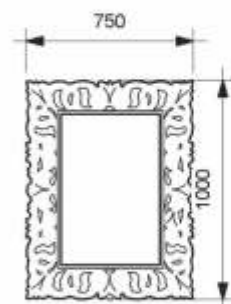

Angelique

- Фасадні і бічні частини меблів виготовлені з високоякісного фарбованого МДФ; за бажанням фасад можна декорувати поталью («золото» або «срібло») на вибір);
- Модель випускається в розмірах 910, 1170, 1650 мм;
- Виконання в 4 глянцевих кольорах: білий, чорний, венге та капучино;
- Стільниця для тумби виконана з натурального мармуру, умивальник зі штучного каменю;
- Вологостійке дзеркало в дерев'яній рамі;
- Можливі кольори дзеркала: античне золото, срібло, білий і чорний.