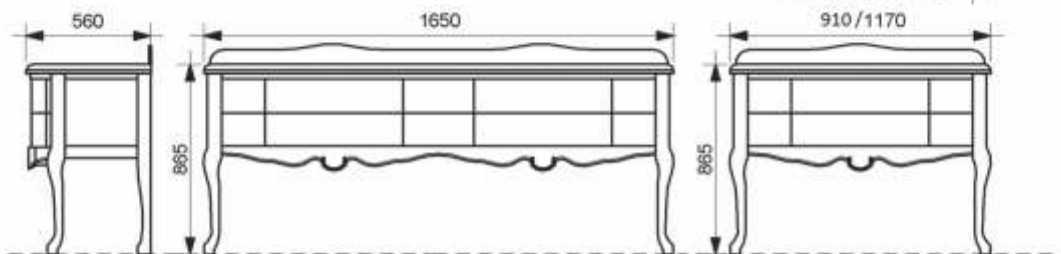

Можлива фурнітура:
хром та золото