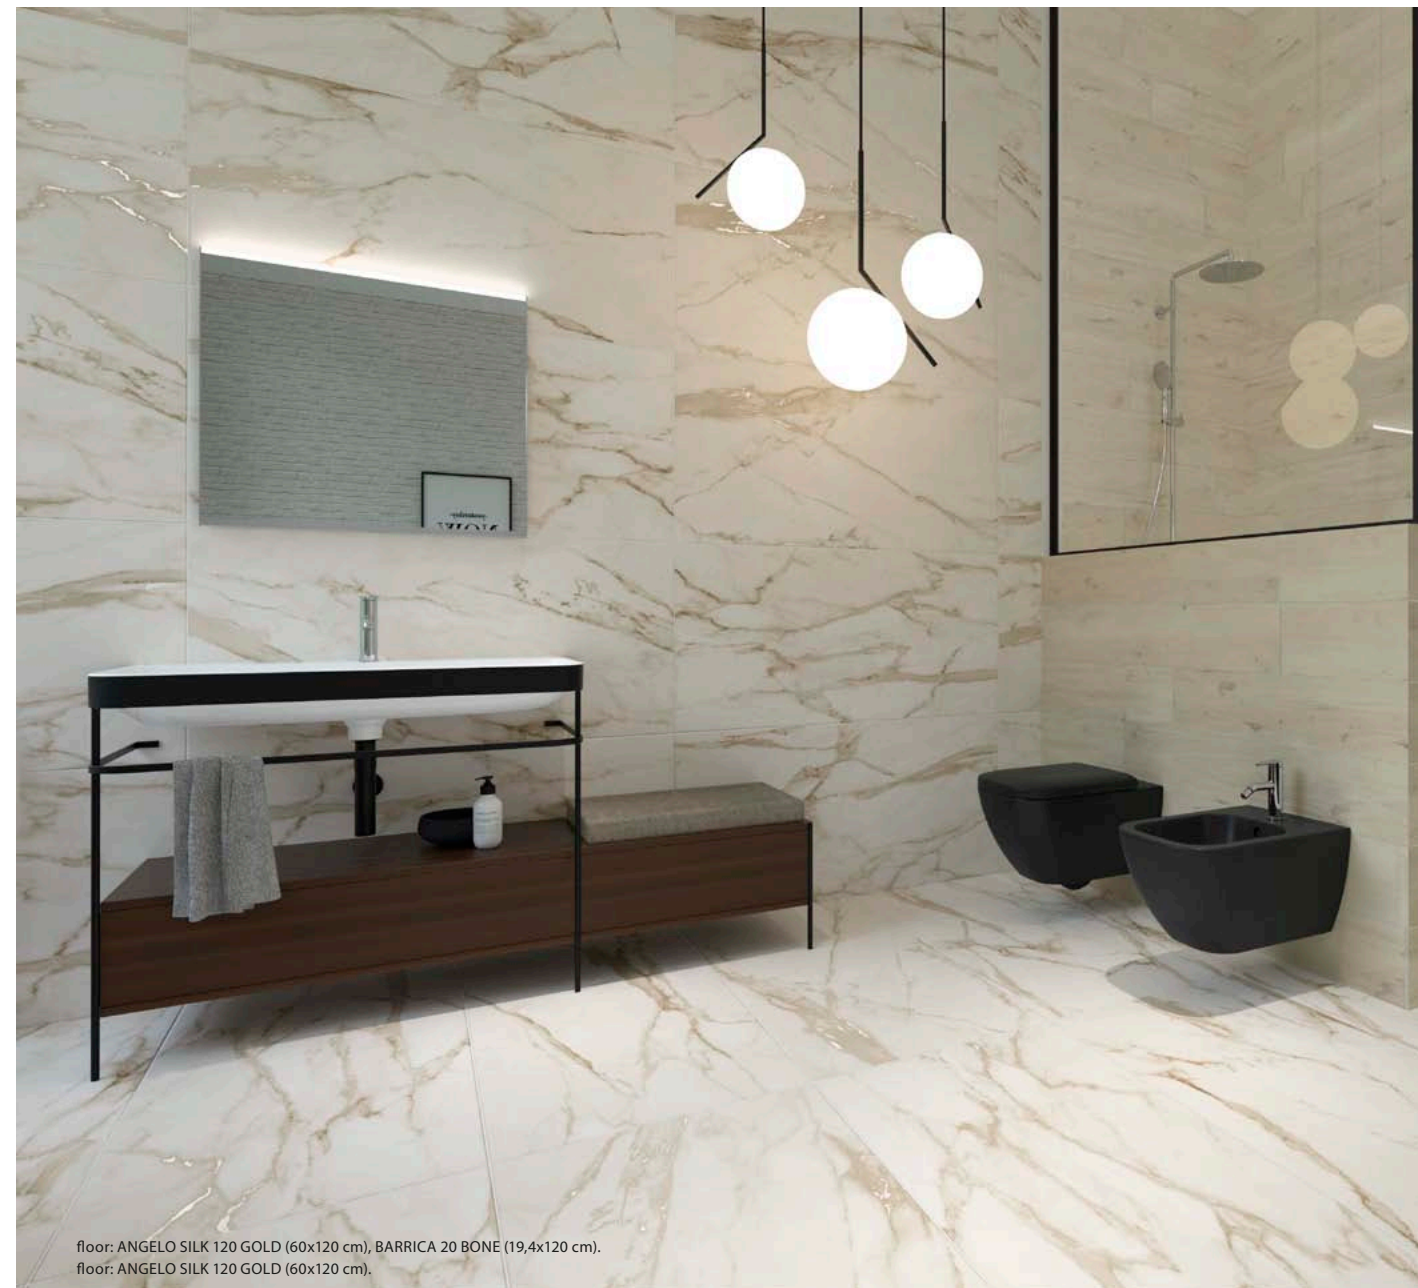

wall: BALI R90 GREY (30x90 cm).
floor: ANGELO SILK 60 SILVER (60x60 cm).

60x120 cm
23,6"x47,2"

60x60 cm
23,6"x23,6"

ANGELO SILK
SEDOSO · SILKY

ACABADOS · FINISHES	60x120 cm · 23,6"x47,2"	60x60 cm · 23,6"x23,6"
SEDOSO · SILKY	ANGELO SILK 120 B85	ANGELO SILK 60 B35

ANGELO SILK
| ACABADO SEDOSO · SILKY FINISH |

| PORCELÁNICO · PORCELAIN |
RECTIFICADO · RECTIFIED	DESTONIFICADO V2 · DESTONIFIED V2	
60x120 cm · 23,6"x47,2"	60x60 cm · 23,6"x23,6"	
N° DISEÑOS POR FORMATO · N° DESIGNS BY FORMAT:	60x120: 6	60x60: 12

| ESCALA DE LA GRÁFICA 1/2 · GRAPHIC SCALE 1/2 |

ANGELO 120|60

| COLORES DISPONIBLES · AVAILABLE COLORS |

GOLD

SILVER

floor: ANGELO SILK 120 GOLD (60x120 cm), BARRICA 20 BONE (19,4x120 cm).
floor: ANGELO SILK 120 GOLD (60x120 cm).