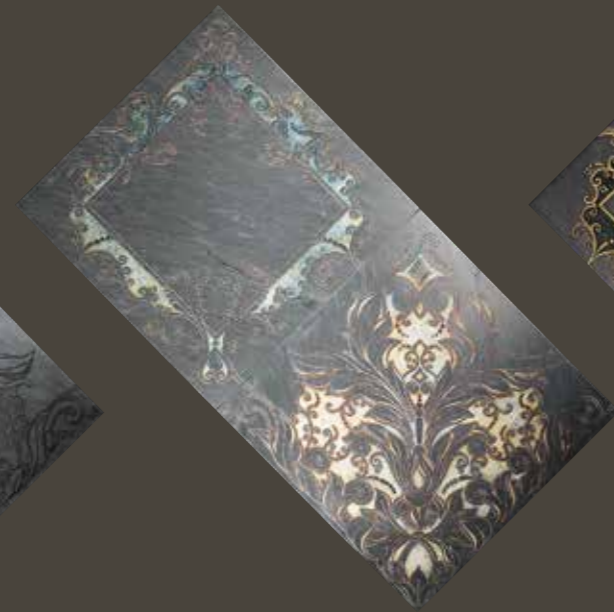

ANIMA

poesia da sognare e da toccare
poetry to dream of and to touch

ANIMA TS

SOLO PER PARETE
ONLY FOR WALLS
ТОЛЬКО ДЛЯ СТЕН

Biancone
Silver
400 x 400 x 10 mm

ANIMA TS

SOLO PER PARETE
ONLY FOR WALLS
ТОЛЬКО ДЛЯ СТЕН

ANIMA OLD

PER PAVIMENTO E PARETE
FOR FLOORS AND WALLS
ДЛЯ ПОЛОВ И СТЕН

Giallo Altantide
400 x 400 x 10 mm

ANIMA
design Giovanna Vanin

OLD Acquafornte pigmentata, con anticatura eseguita a mano.
T Acquafornte rifinita con foglia metallica nella parte inferiore dello scavo.
TS Acquafornte rifinita con foglia metallica sulla parte superiore dello scavo.

ANIMA OLD
Biancone
400 x 400 x 10 mm

ANIMA T
Biancone
Gold
400 x 400 x 10 mm

ANIMA TS
Biancone
Silver
400 x 400 x 10 mm

ANIMA OLD
Trani
400 x 400 x 10 mm

ANIMA T
Trani
Silver
400 x 400 x 10 mm

ANIMA TS
Trani
Gold
400 x 400 x 10 mm

ANIMA OLD
Bardiglio
400 x 400 x 10 mm

ANIMA T
Bardiglio
Silver
400 x 400 x 10 mm

ANIMA TS
Bardiglio
Gold
400 x 400 x 10 mm

ANIMA OLD
Giallo Atlantide
400 x 400 x 10 mm

ANIMA T
Giallo Atlantide
Gold
400 x 400 x 10 mm