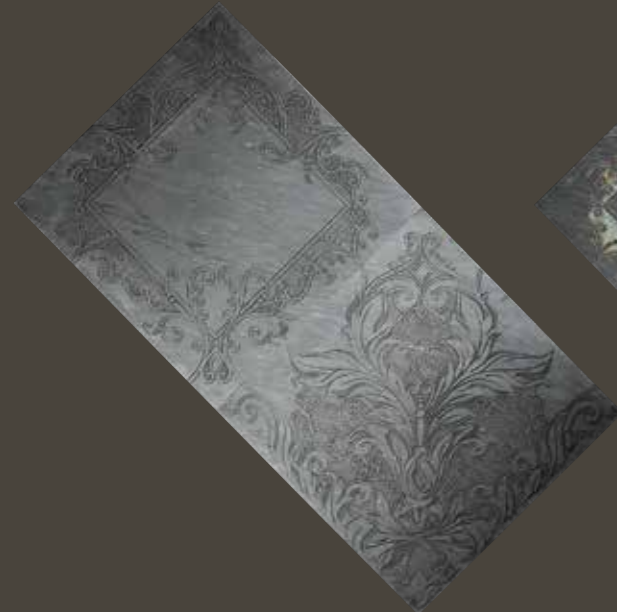

ANIMA

poesia da sognare e da toccare
poetry to dream of and to touch

ANIMA TS

SOLO PER PARETE
ONLY FOR WALLS
ТОЛЬКО ДЛЯ СТЕН

Biancone
Silver
400 x 400 x 10 mm

ANIMA TS

SOLO PER PARETE
ONLY FOR WALLS
ТОЛЬКО ДЛЯ СТЕН

ANIMA OLD

PER PAVIMENTO E PARETE
FOR FLOORS AND WALLS
ДЛЯ ПОЛОВ И СТЕН

Giallo Altantide
400 x 400 x 10 mm

ANIMA
design Giovanna Vanin

OLD Acquafornte pigmentata, con anticatura eseguita a mano.
T Acquafornte rifinita con foglia metallica nella parte inferiore dello scavo.
TS Acquafornte rifinita con foglia metallica sulla parte superiore dello scavo.

ANIMA OLD
Biancone
400 x 400 x 10 mm

ANIMA T
Biancone
Gold
400 x 400 x 10 mm

ANIMA TS
Biancone
Silver
400 x 400 x 10 mm

ANIMA OLD
Trani
400 x 400 x 10 mm

ANIMA T
Trani
Silver
400 x 400 x 10 mm

ANIMA TS
Trani
Gold
400 x 400 x 10 mm

ANIMA OLD
Bardiglio
400 x 400 x 10 mm

ANIMA T
Bardiglio
Silver
400 x 400 x 10 mm

ANIMA TS
Bardiglio
Gold
400 x 400 x 10 mm

ANIMA OLD
Giallo Atlantide
400 x 400 x 10 mm

ANIMA T
Giallo Atlantide
Gold
400 x 400 x 10 mm