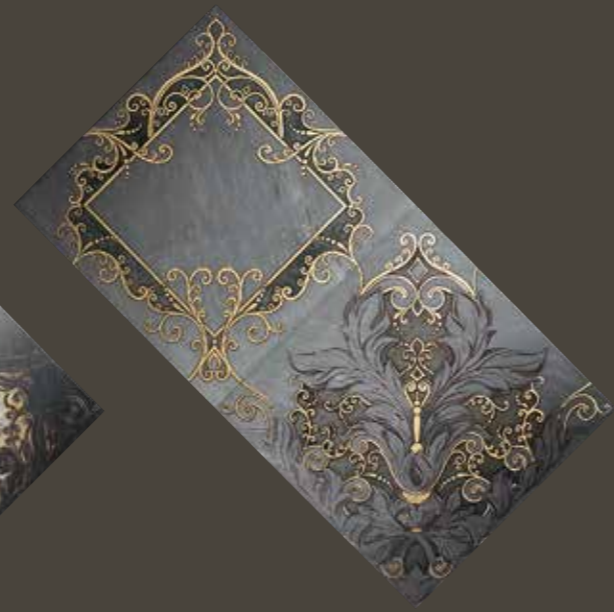

ANIMA

poesia da sognare e da toccare
poetry to dream of and to touch

ANIMA TS

SOLO PER PARETE
ONLY FOR WALLS
ТОЛЬКО ДЛЯ СТЕН

Biancone
Silver
400 x 400 x 10 mm

ANIMA TS

SOLO PER PARETE
ONLY FOR WALLS
ТОЛЬКО ДЛЯ СТЕН

OLD Pigmented Acquafornte, with handmade antique-effect.
T Acquafornte with metallic leaf applied on the etched pattern.
TS Acquafornte with metallic leaf applied on the relief pattern.

OLD Пигментированный офорт с эффектом состаренности, созданным вручную.
T Офорт с металлической фольгой, нанесенной на вытравленный узор.
TS Офорт с металлической фольгой, нанесенной на рельефный узор.

ANIMA OLD
Biancone
400 x 400 x 10 mm

ANIMA T
Biancone
Gold
400 x 400 x 10 mm

ANIMA TS
Biancone
Silver
400 x 400 x 10 mm

ANIMA OLD
Trani
400 x 400 x 10 mm

ANIMA T
Trani
Silver
400 x 400 x 10 mm

ANIMA TS
Trani
Gold
400 x 400 x 10 mm

ANIMA OLD
Bardiglio
400 x 400 x 10 mm

ANIMA T
Bardiglio
Silver
400 x 400 x 10 mm

ANIMA TS
Bardiglio
Gold
400 x 400 x 10 mm

ANIMA OLD
Giallo Atlantide
400 x 400 x 10 mm

ANIMA T
Giallo Atlantide
Gold
400 x 400 x 10 mm