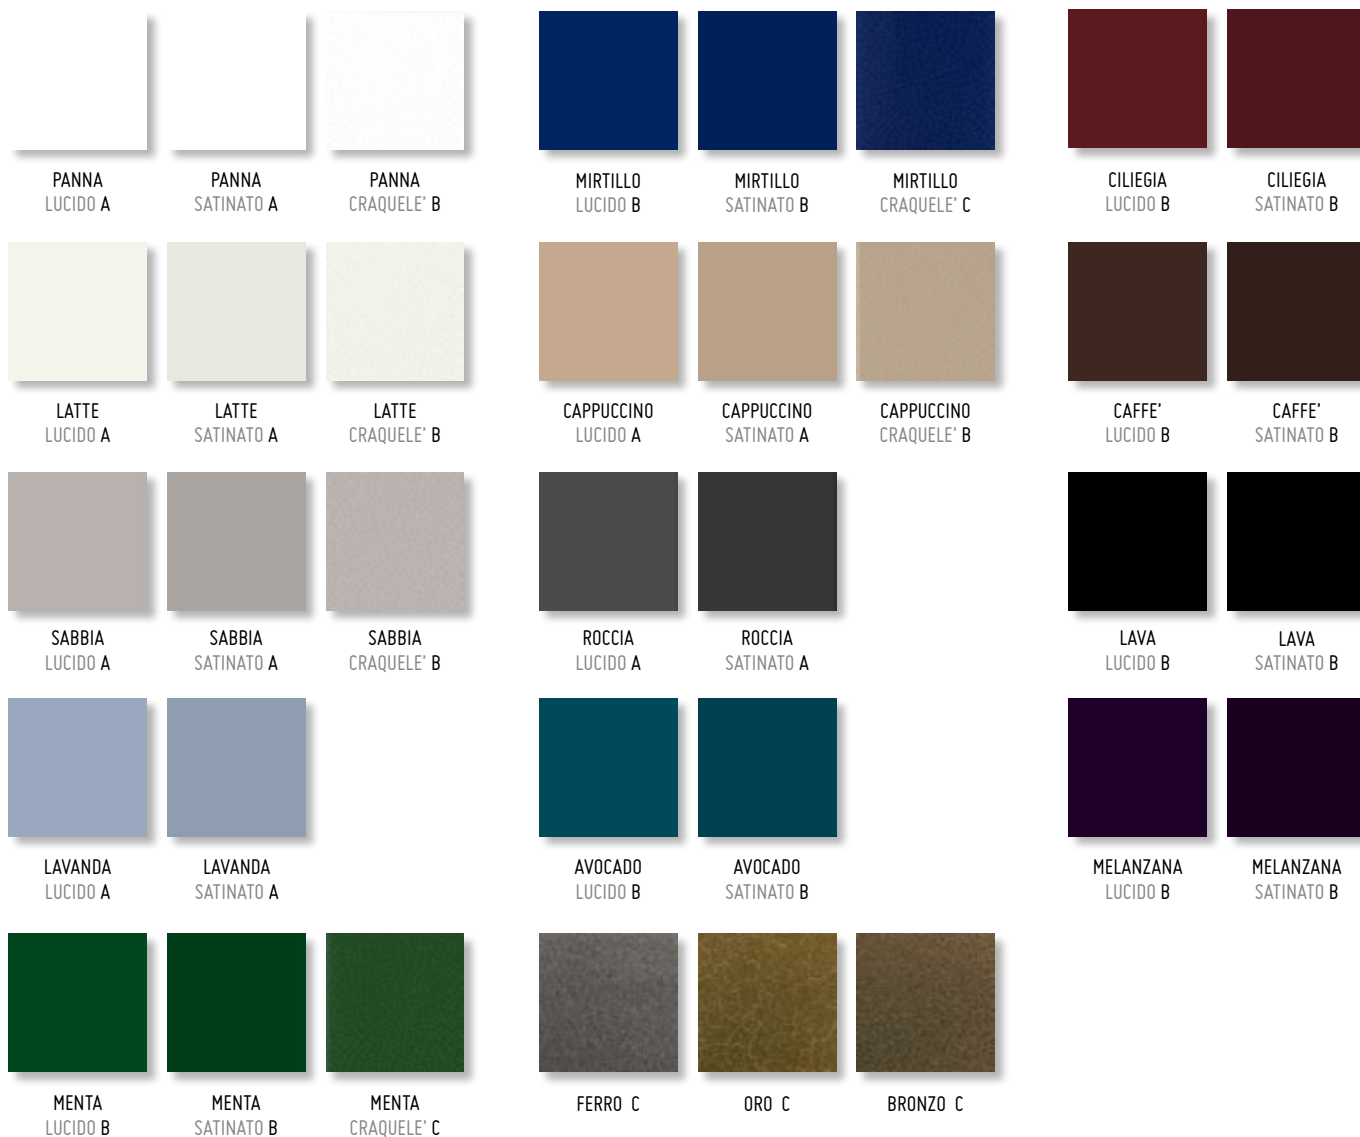

7,5 x 30 LISTELLO
PERUGIA
7.5.30LSTPRG **PZ**

7,5 x 30 LISTELLO
MODENA
7.5.30LSTMDN **PZ**

7,5 x 30 LISTELLO
MANTOVA
7.5.30LSTMNT **PZ**

7,5 x 30 LISTELLO
SIENA
7.5.30LSTSNA **PZ**

ANNA COLORI DISPONIBILI · AVAILABLE COLOURS

I COLORI RAPPRESENTATI IN QUESTO CATALOGO SONO INDICATIVI E POSSONO SUBIRE PARZIALI VARIAZIONI DI TONALITA'.
THE COLOURS DISPLAYED ON THIS CATALOGUE ARE INDICATIVE AND CAN BE SUBJECTED TO SHADE VARIATIONS.