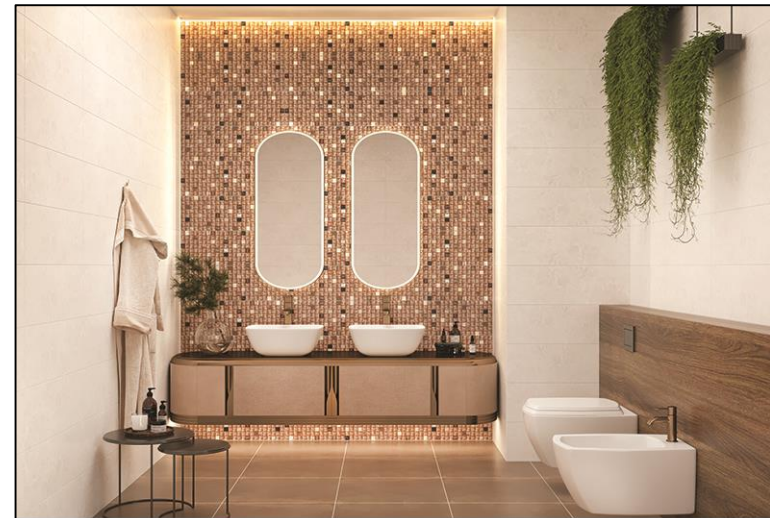

DESEO
ceramica

ANNA

491698
LIBERTY ANNA BEIGE 25x75

491699
LIBERTY ANNA 25x75

491697
ANNA BASE 25x75

DESEO
ceramica

ANNA
25x75 cm

ANNA BASE 25x75

LIBERTY ANNA 25x75

LIBERTY ANNA BEIGE 25x75

*червона глина, матова рифлена поверхня, настіння плита