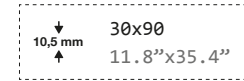

RLV KROSS haya 30x90 _ 11,8"x35.4"

ANNIE /TIMISOARA

REVESTIMIENTO PASTA BLANCA / WHITE BODY WALL TILE /
WEISSSCHERBIGE WANDFLIESEN / FAÏENCES PÂTE BLANCHE

FORMATOS / SIZE / FORMATE / FORMATS

TIMISOARA BRILLO